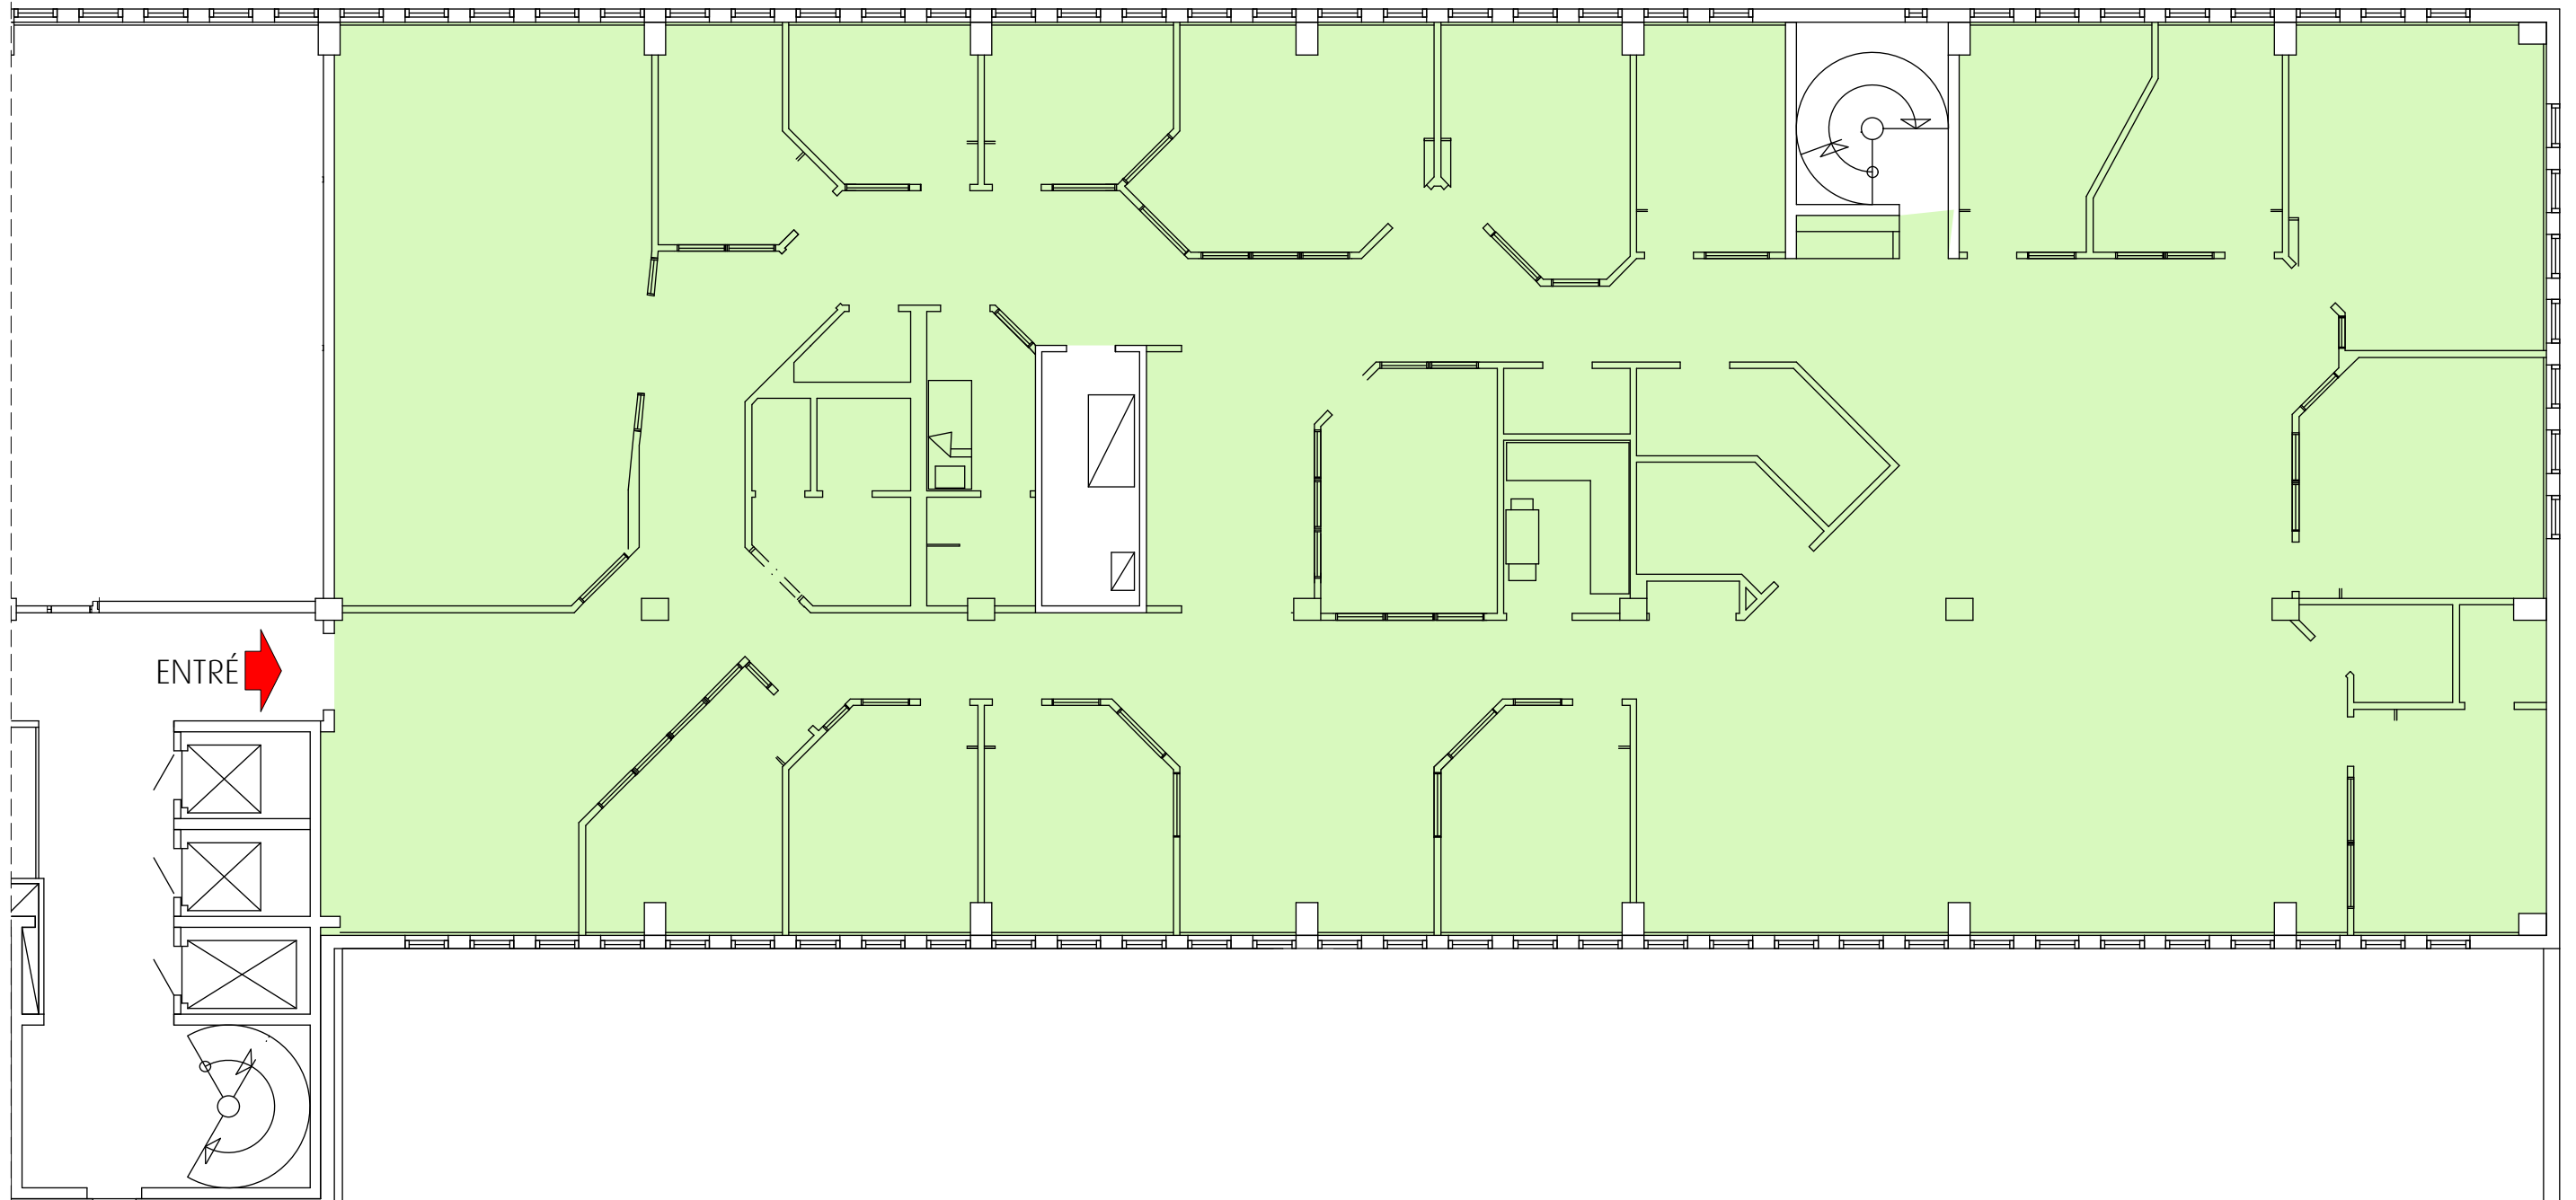

RITNING OCH MÅTT BASERAS PÅ ETT ORIGINAL. VISS AVVIKELSE KAN DÄRFÖR FÖREKOMMA.

0 5 m

Format A3 Skala 1 : 125

STENDÖRREN

GRÄDDÖ 2  
FRYKSDALSBACKEN 12  
PLAN 7  
KONTOR: 660 KVM

nordic:pm