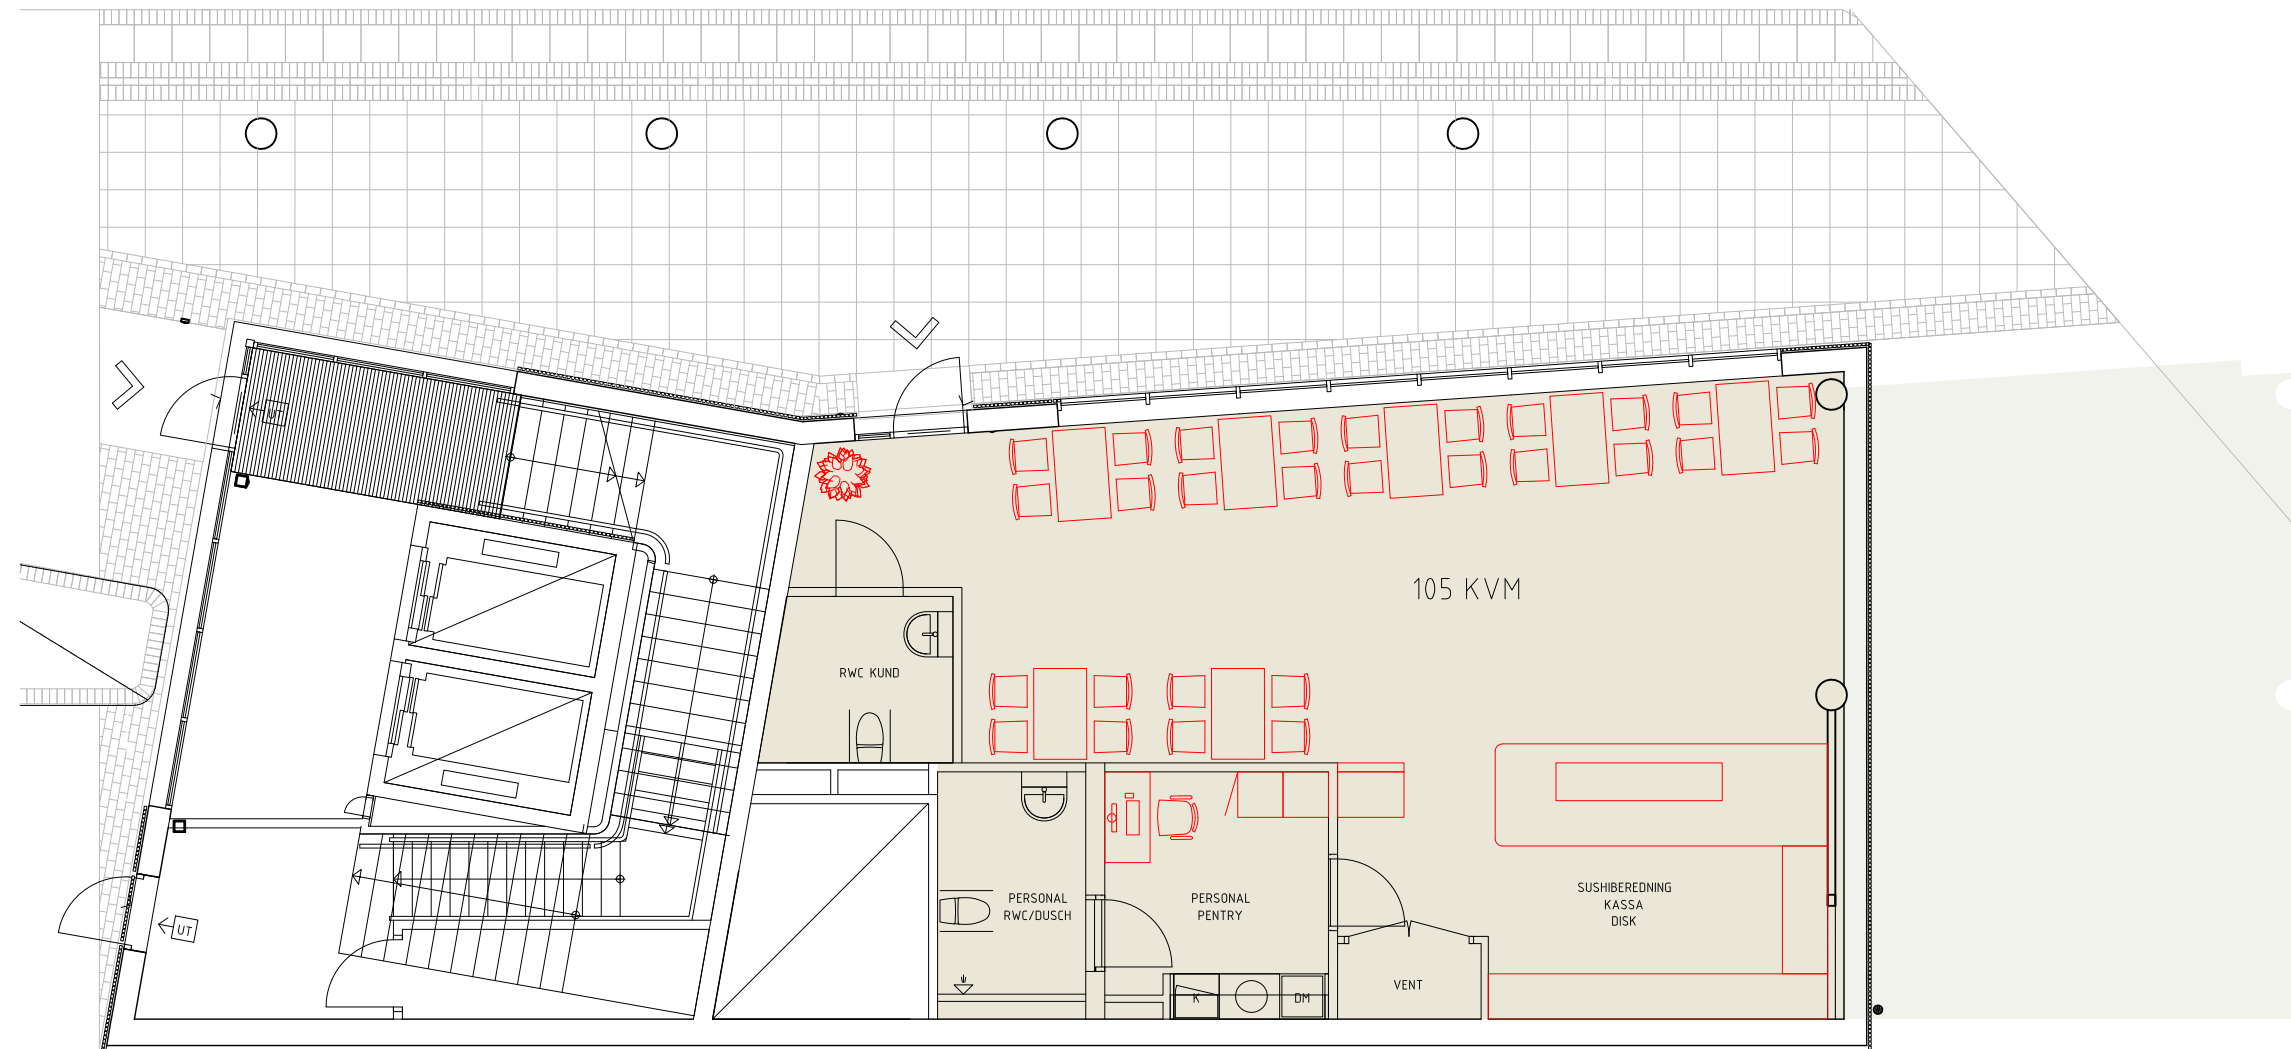

KUNGSLEDEN

KONTORSHUSET ISBLOCKET

ENTRÈPLAN - BUTIKSLOKAL NORR

YTA = 105 kvm LOA

Butikslokal för restaurangändamål med ca 28 sittplatser

Skala: 1 : 100

2016-11-15

FOJAB arkitekter