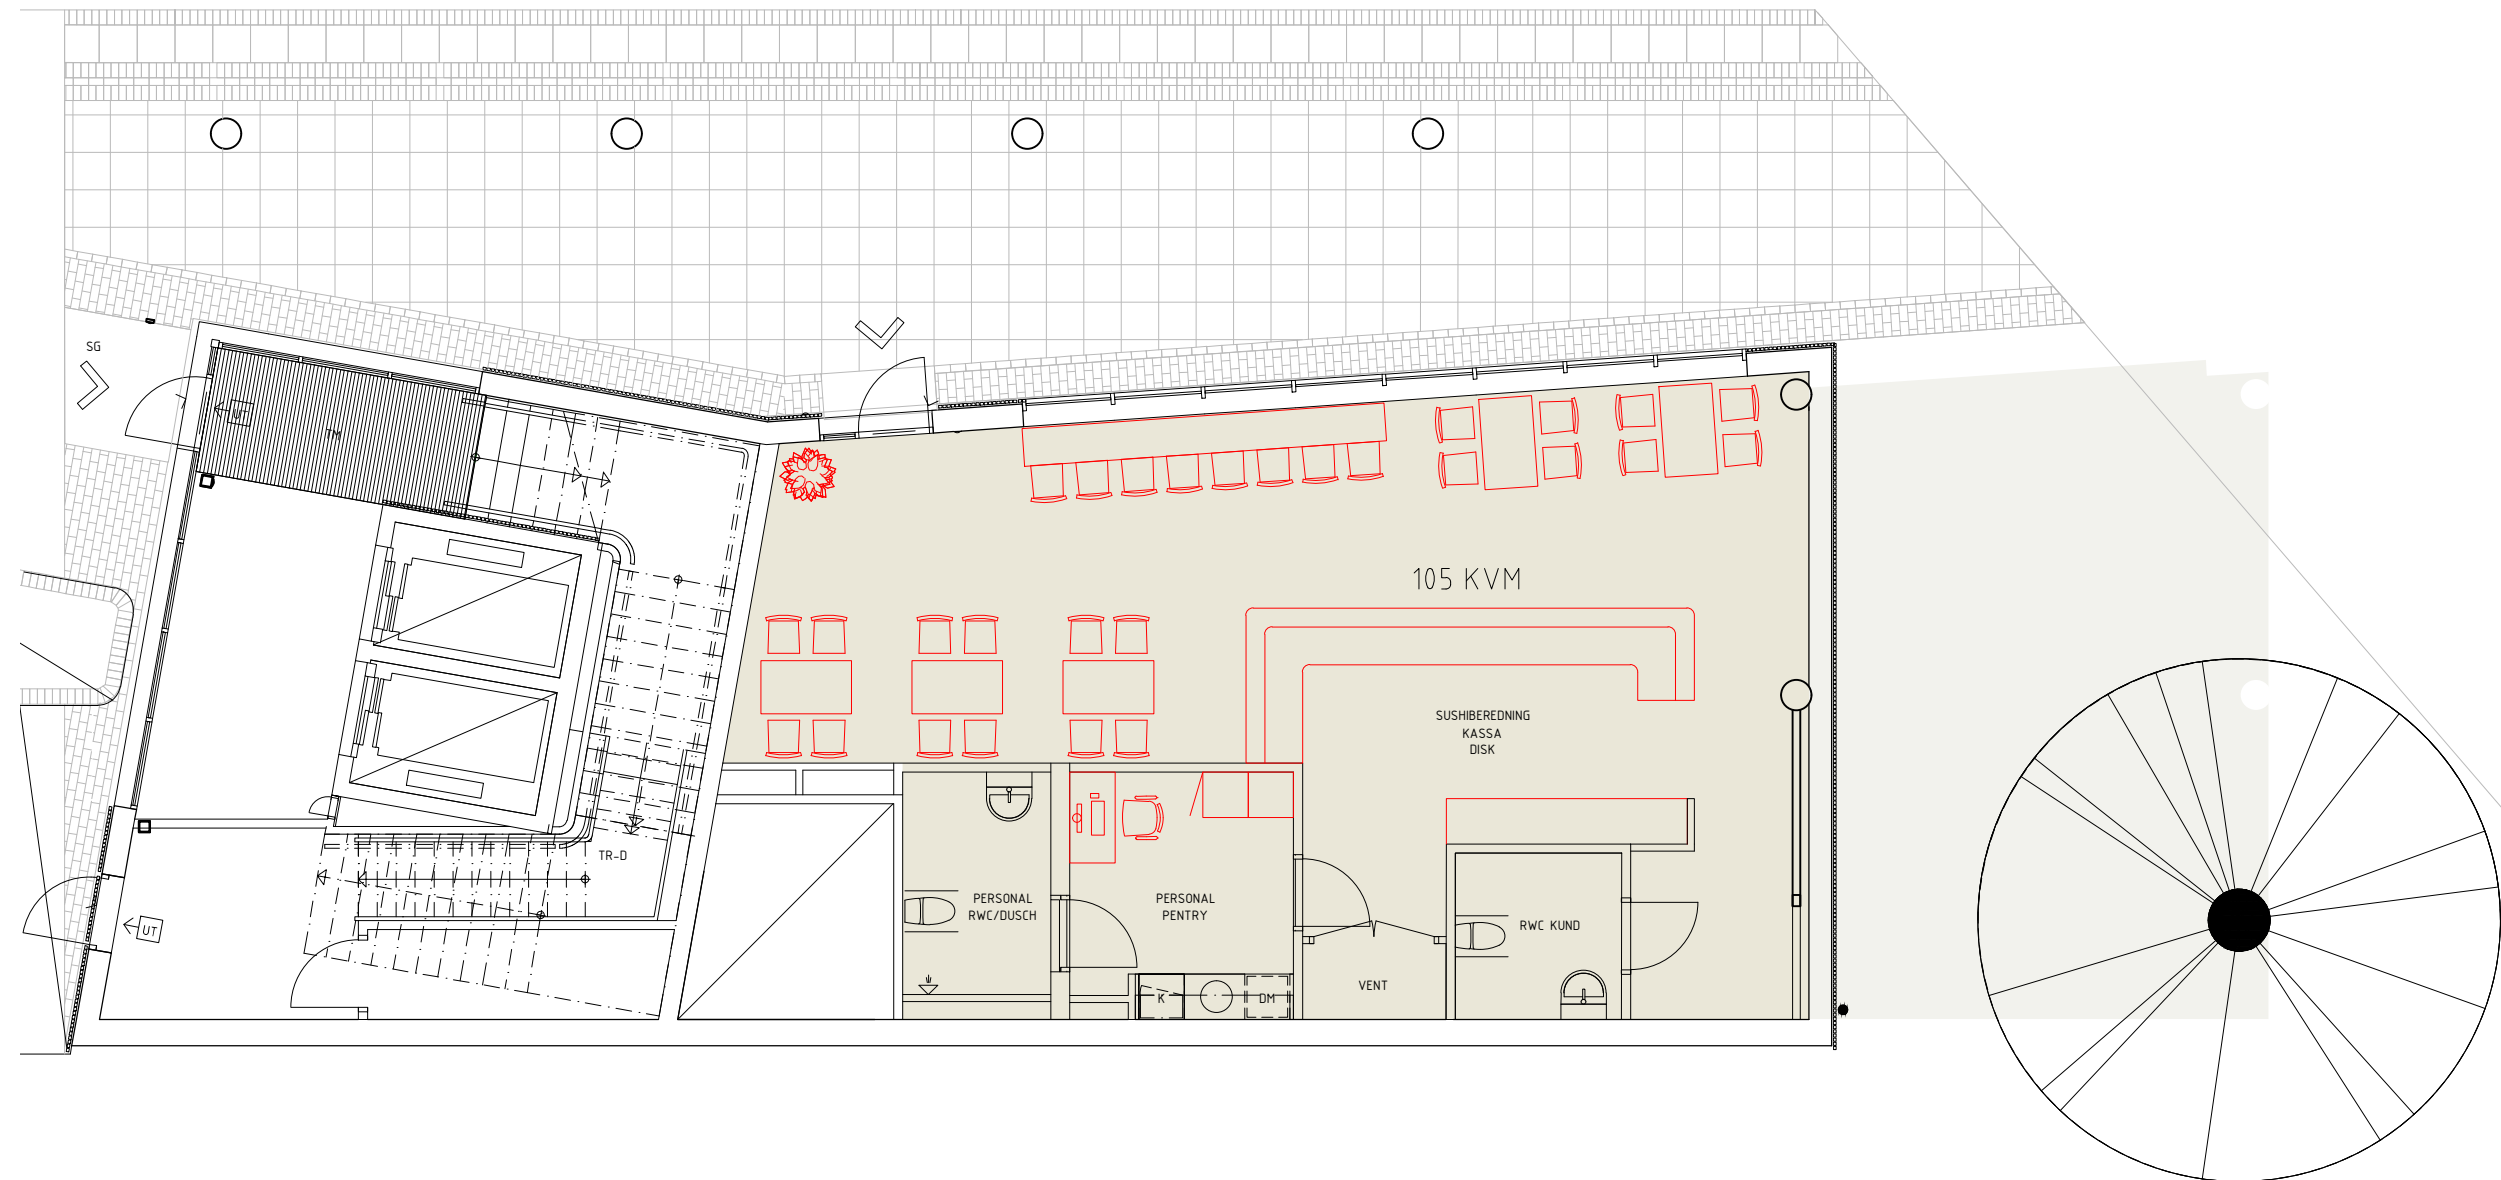

KUNGSLEDEN

KONTORSHUSET ISBLOCKET

ENTRÈPLAN - BUTIKSLOKAL NORR

YTA = 105 kvm LOA
Butikslokal för restaurangändamål med ca 28 sittplatser

Skala: 1 : 100
2016-11-15
FOJAB arkitekter