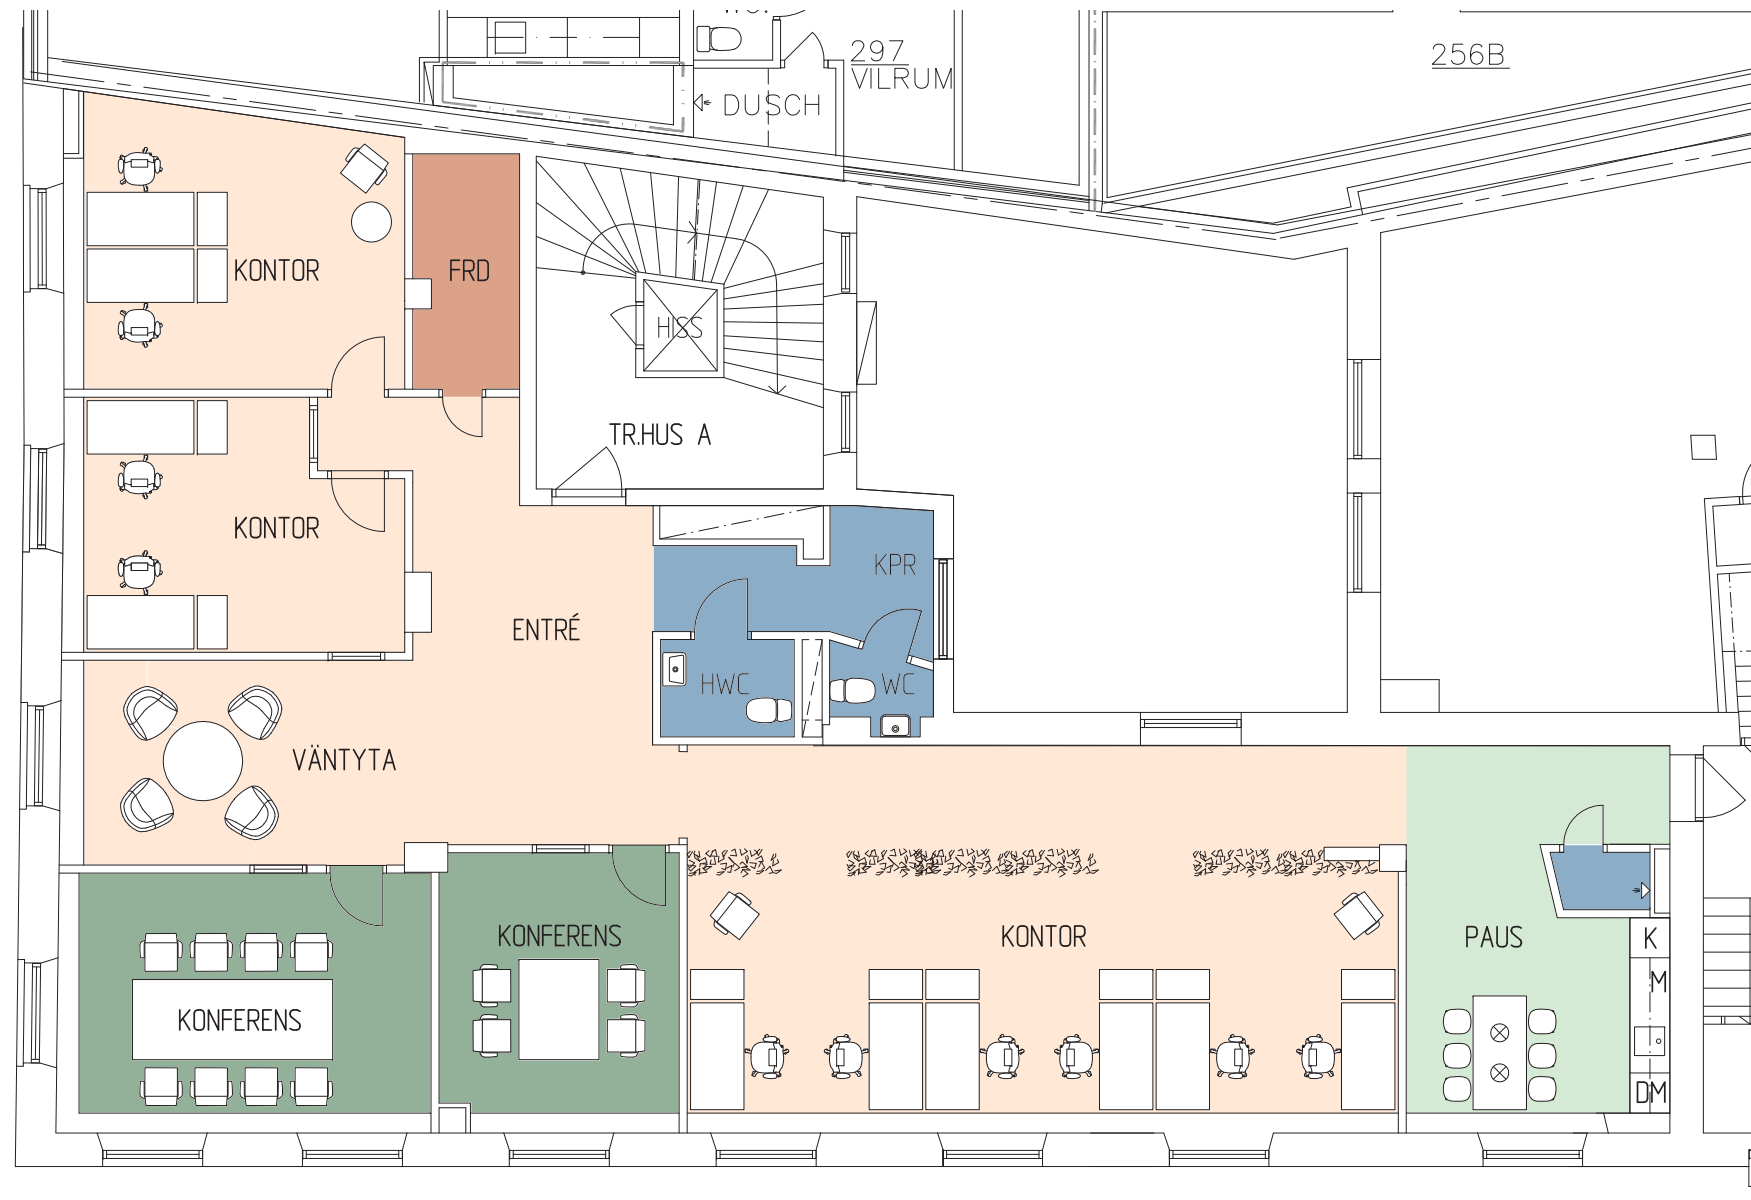

# Kungsgatan 18, plan 2, 225 m2

Antal arbetsplatser:	10 st	Antal paus:	1 st
Antal mötesrum:	2 st	Antal WC:	1 st
Antal pentry:	1 st	Antal RWC:	1 st

skala 1:100 5m