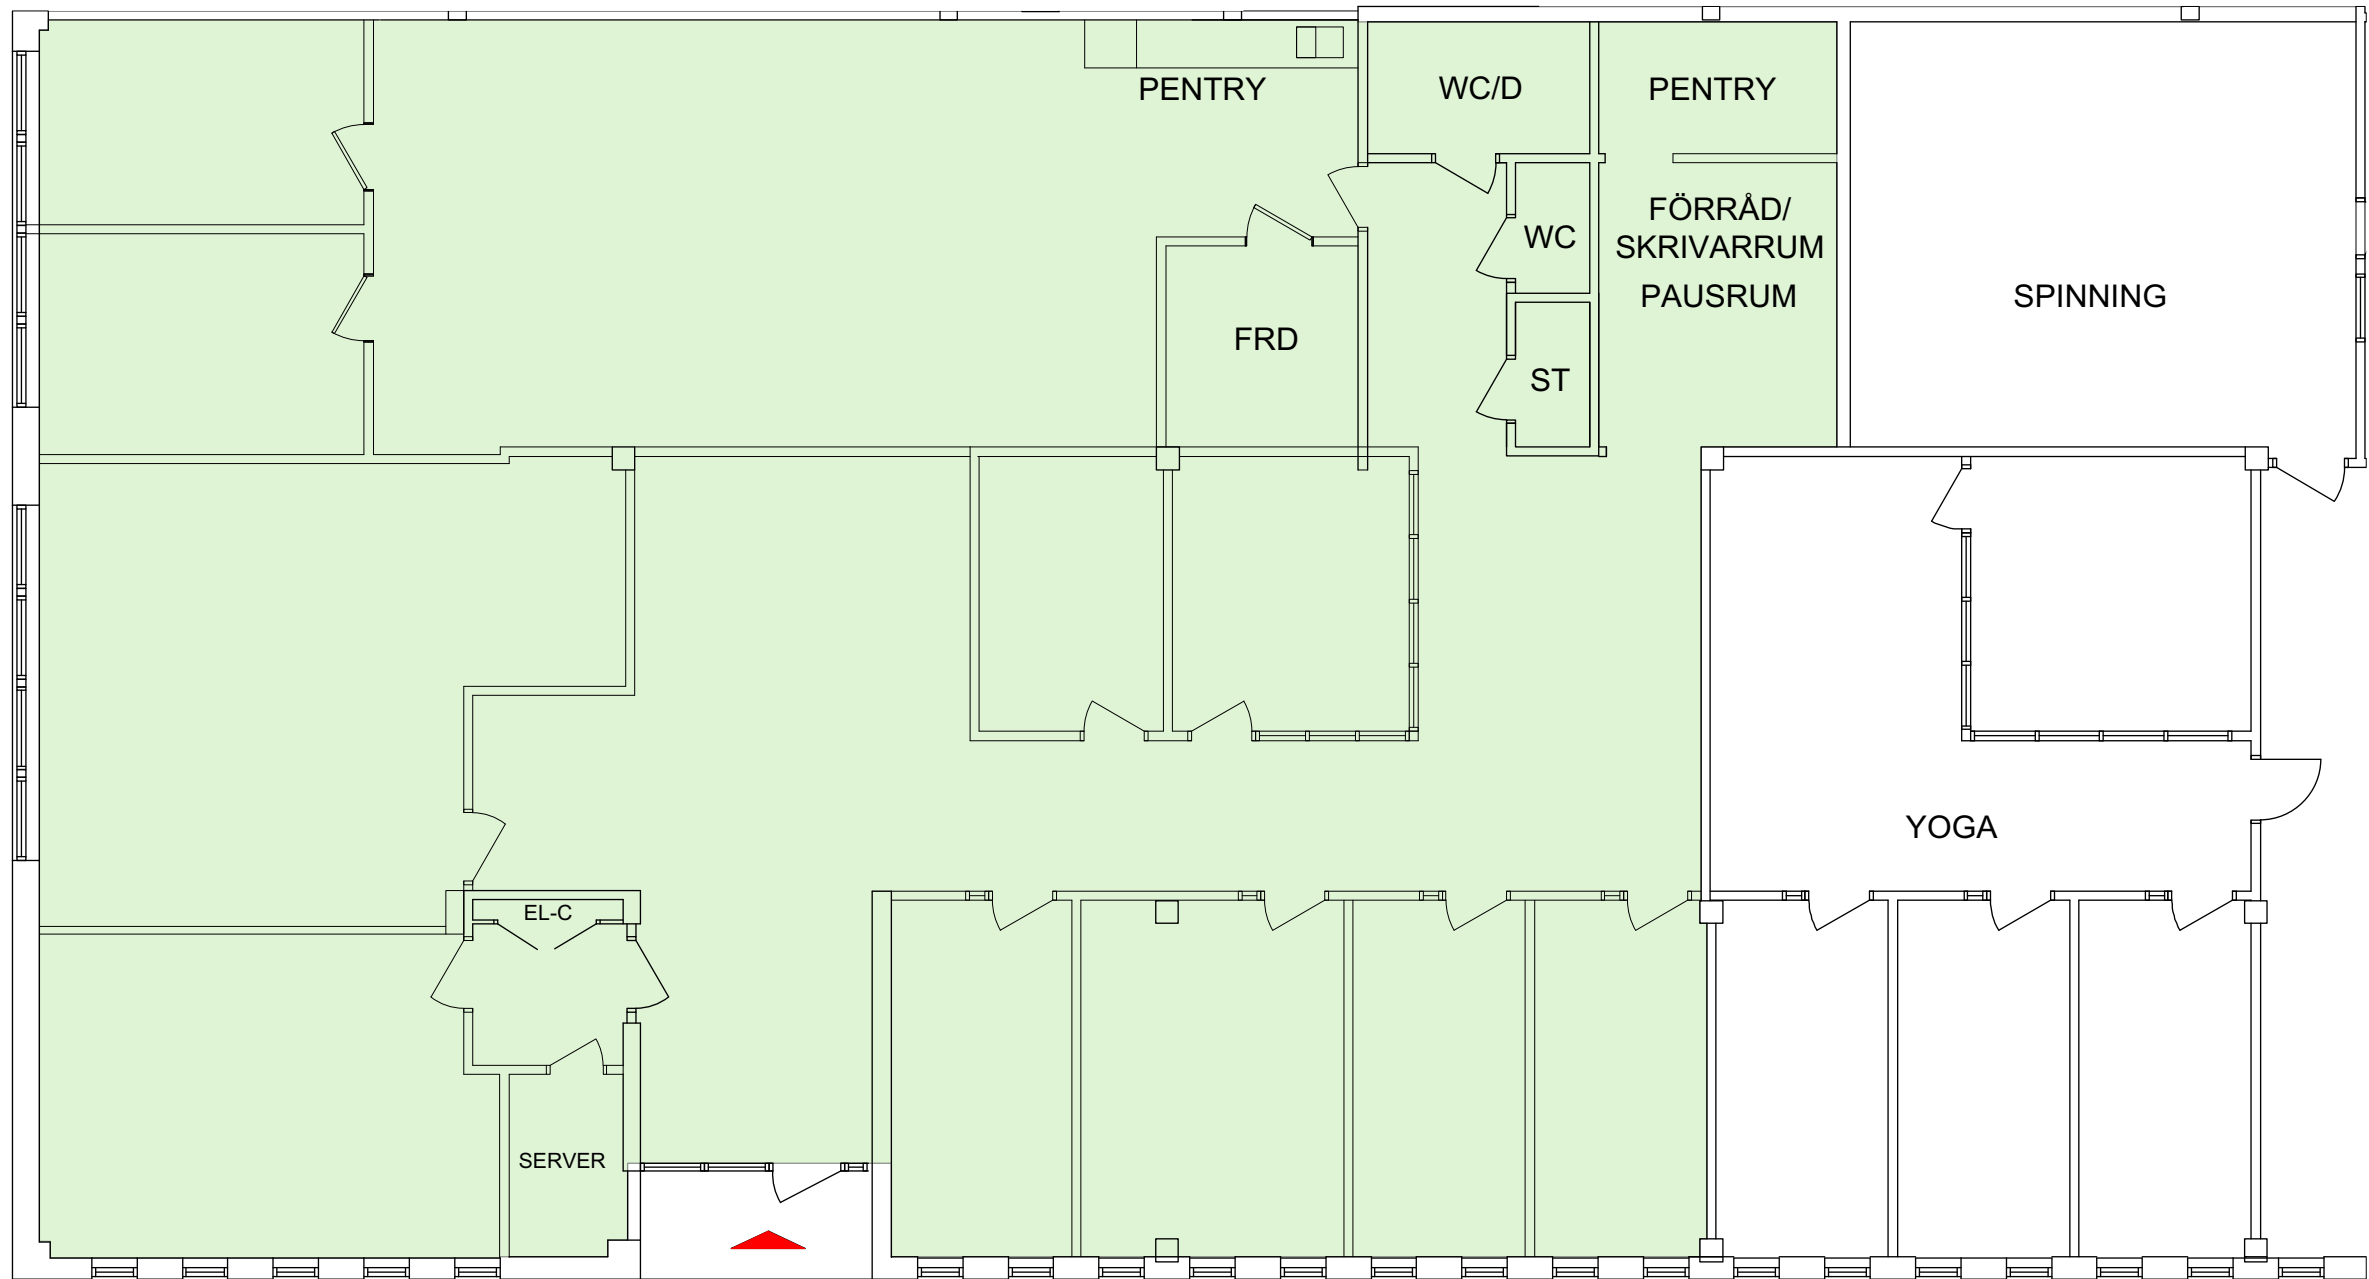

## FÖRSLAG TILL NY PLANLÖSNING

**PUMAN 5**  
STORGATAN 26  
PLAN 0 (BV)  
YTA 365 KVM

0 5 m

Format A3 Skala 1 : 100

## BEFINTLIG PLANLÖSNING

**PUMAN 5**  
STORGATAN 26  
PLAN 0 (BV)  
YTA 365 KVM

Format A3 Skala 1 : 100