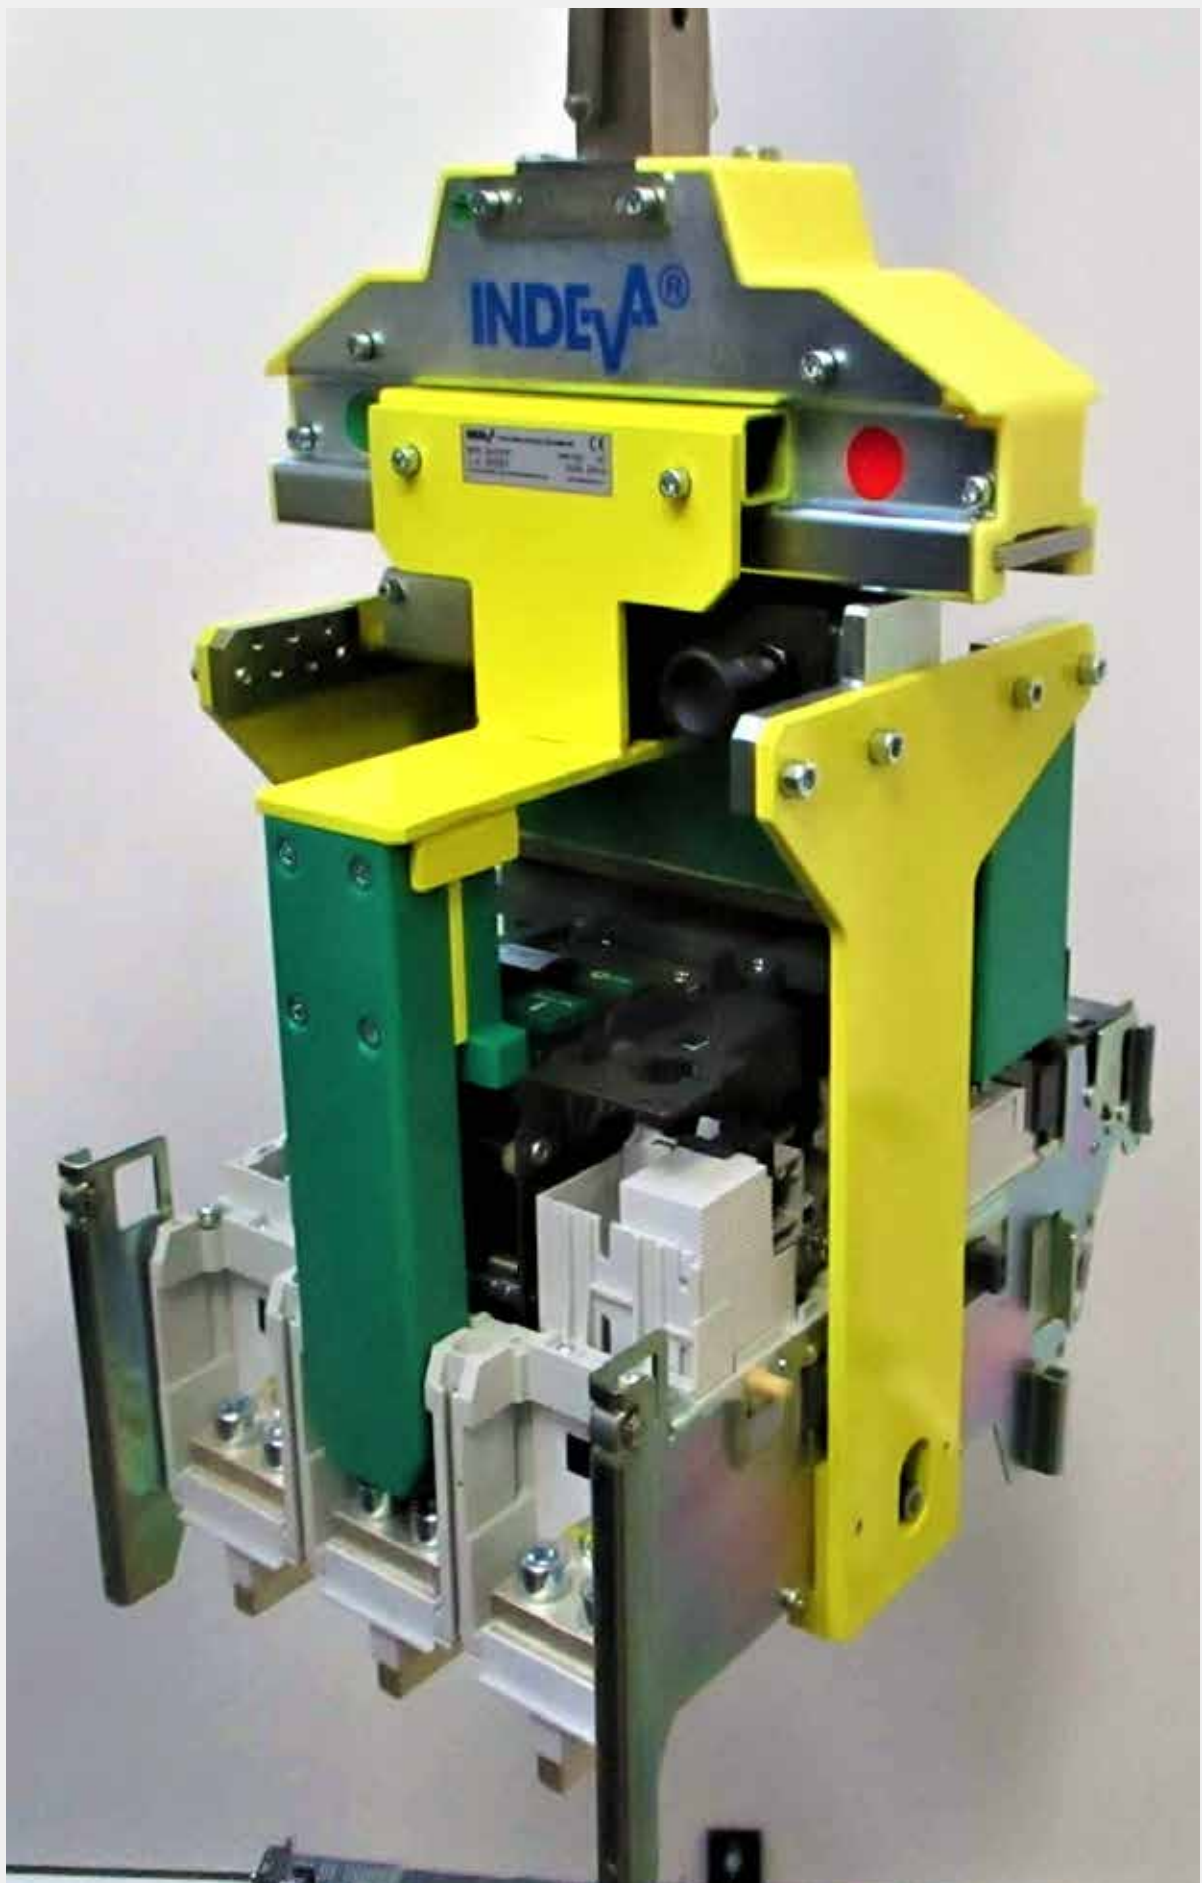

APPAREILS ÉLECTROMÉCANIQUES ET MÉCANIQUES

APPLICATION BOOKLET

APPAREILS ÉLECTROMÉCANIQUES

Possibilité de manipuler des disjoncteurs de poids différents sans réglage de charge, grâce à la caractéristique technique spécifique des INDEVA® de relever et de contrebalancer en temps réel et automatiquement le poids de la charge soulevée.

Les manipulateurs INDEVA® sont la solution idéale pour soulever et tourner appareils électromécaniques dans la ligne d'assemblage.

DIVERS APPAREILS ÉLECTROMÉCANI- QUES

Les Entreprises qui utilisent les manipulateurs INDEVA® pour la manutention de leurs produits sur les lignes d'assemblage aiment que la productivité est largement augmentée car ils permettent aux opérateurs de maintenir un rythme de travail constant et de réduire les accidents. Les opérateurs estiment que les opérations d'assemblage deviennent plus rapides et moins fatigantes avec les Intelligent Devices for Handling

COMPOSANTS MÉCANIQUES DIVERS

Grâce à la grande polyvalence des outils de prise permettant la manutention de composants mécaniques divers de différentes formes et dimensions.

Les systèmes de levage INDEVA® permettent une rapide et précise manutention des composants dans la ligne d'assemblage ou en celle de fabrication, et aussi dans la zone logistique pour insérer les