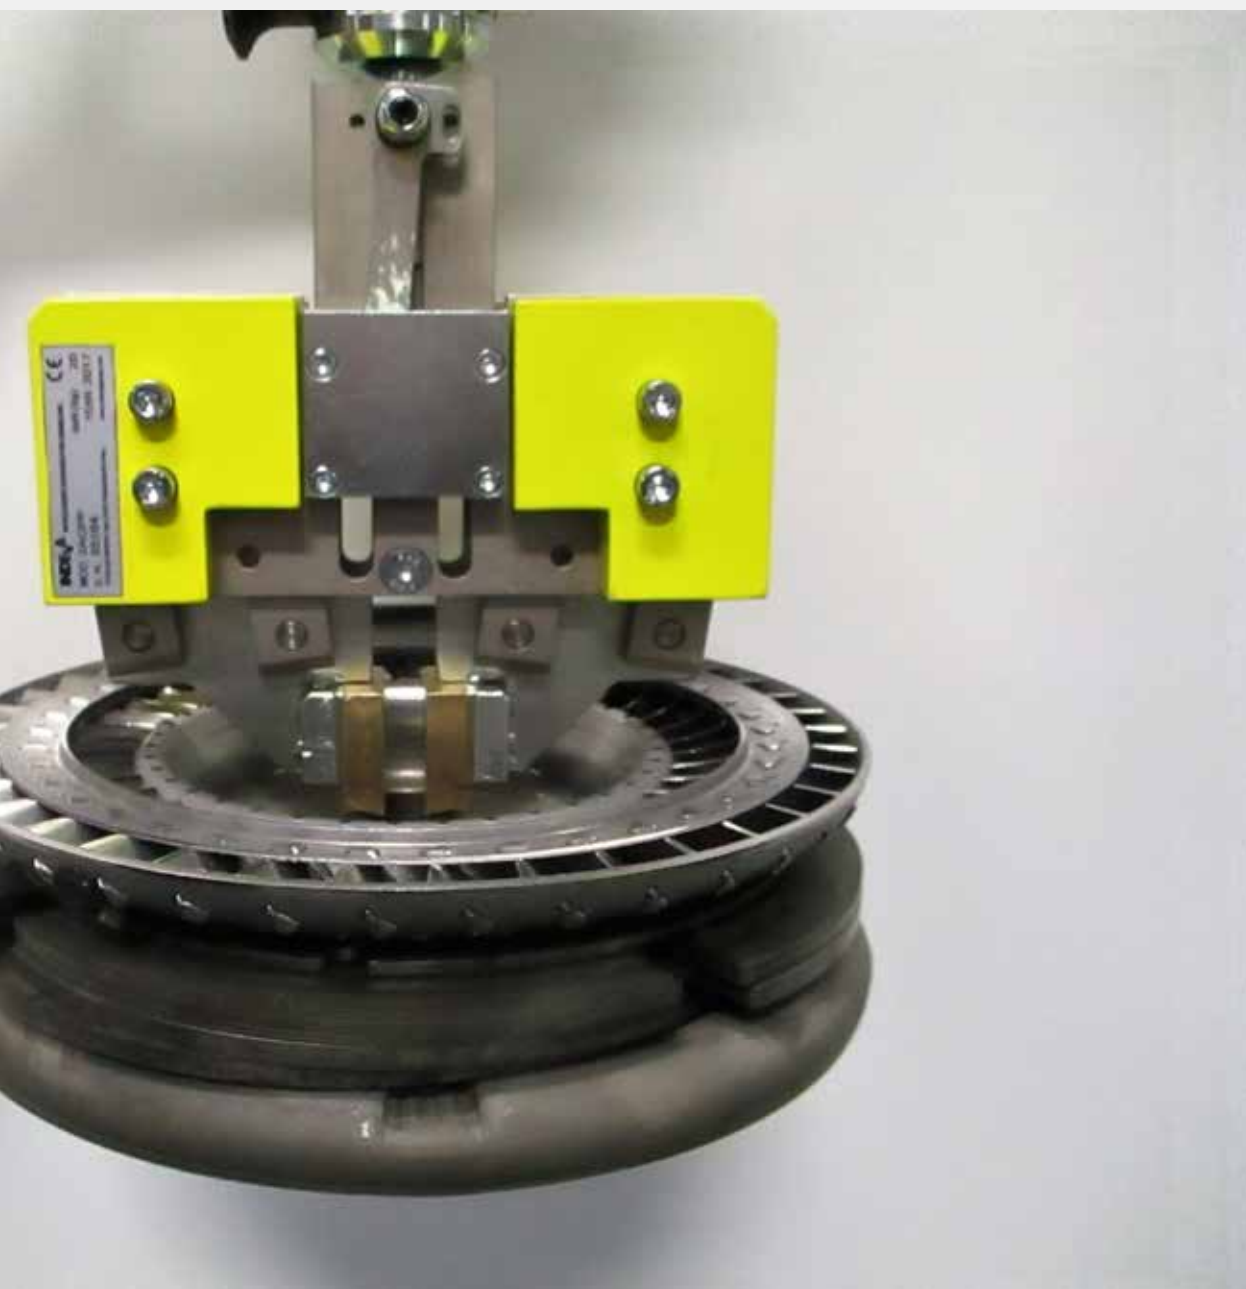

APPAREILS ÉLECTROMÉCANIQUES ET MÉCANIQUES

APPLICATION BOOKLET

APPAREILS ÉLECTROMÉCANIQUES

Possibilité de manipuler des disjoncteurs de poids différents sans réglage de charge, grâce à la caractéristique technique spécifique des INDEVA® de relever et de contrebalancer en temps réel et automatiquement le poids de la charge soulevée.

Les manipulateurs INDEVA® sont la solution idéale pour soulever et tourner appareils électromécaniques dans la ligne d'assemblage.

DIVERS APPAREILS ÉLECTROMÉCANI- QUES

Les Entreprises qui utilisent les manipulateurs INDEVA® pour la manutention de leurs produits sur les lignes d'assemblage aiment que la productivité est largement augmentée car ils permettent aux opérateurs de maintenir un rythme de travail constant et de réduire les accidents. Les opérateurs estiment que les opérations d'assemblage deviennent plus rapides et moins fatigantes avec les Intelligent Devices for Handling

COMPOSANTS MÉCANIQUES DIVERS

Grâce à la grande polyvalence des outils de prise permettant la manutention de composants mécaniques divers de différentes formes et dimensions.

Les systèmes de levage INDEVA® permettent une rapide et précise manutention des composants dans la ligne d'assemblage ou en celle de fabrication, et aussi dans la zone logistique pour insérer les