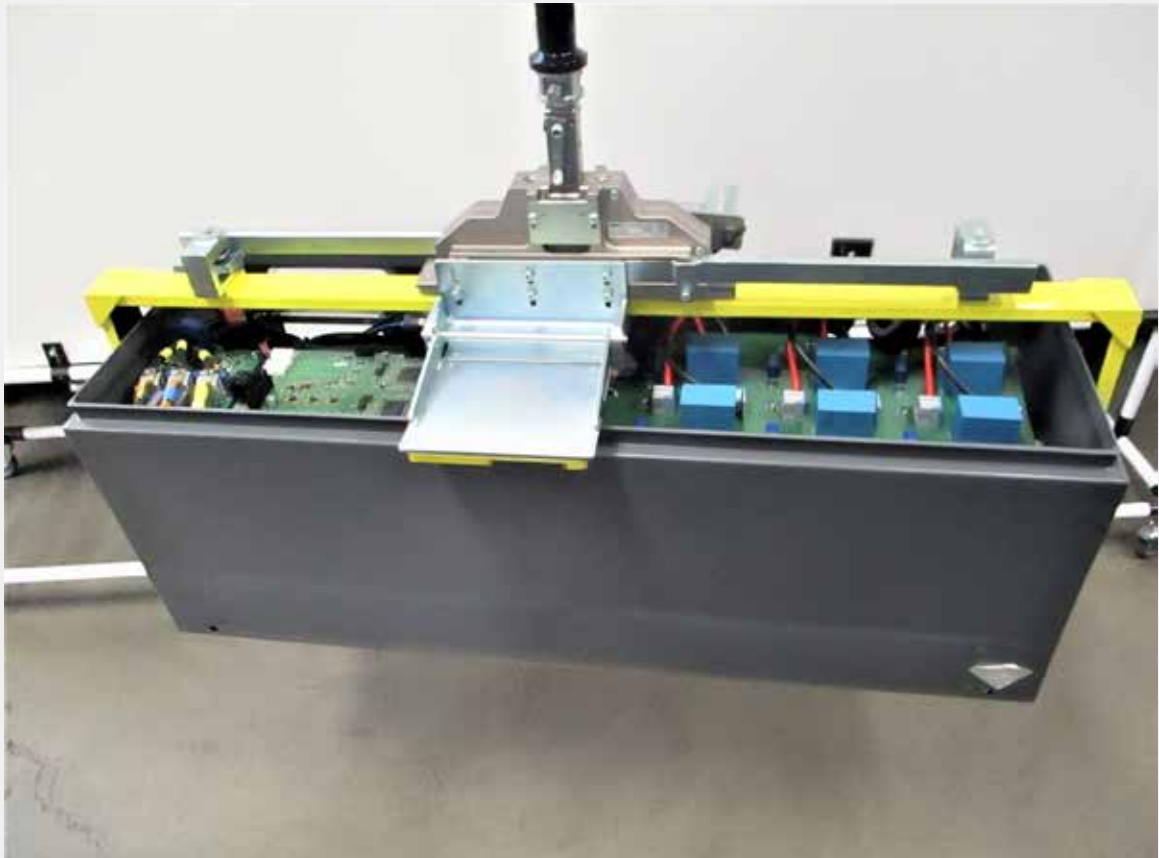

ELEKTROMECHANISCHE & MECHANISCHE WERKZEUGE APPLICATION BOOKLET

ELEKTROMECHANISCHE AUSRÜSTUNG

Manipulieren Sie elektromechanische Geräte unterschiedlicher Gewichte durch maßgeschneiderte Greifersysteme ohne Voreinstellung der Last; all dies ist möglich dank der INDEVA-Industriemanipulatoren mit ihrer automatischen Gewichtserkennung und ihrer Fähigkeit zum Selbstausgleich. Ein INDEVA-Manipulator ist die ideale Lösung zum Heben und Drehen der Last am Montageband.

ELEKTROMECHANISCHE WERKZEUGE

Betriebsleiter mehrerer Unternehmen, die INDEVA-Manipulatoren entlang ihrer Montagelinie einsetzen, behaupten, dass ihre Produktivität gestiegen ist, während Betreiber behaupten, dass die Handhabung elektromechanischer Werkzeuge in der Montage mit den intelligenten Handhabungsgeräten von INDEVA einfacher und schneller geworden ist.

VERSCHIEDENE MECHANISCHE KOMPONENTEN

Dank der großen Vielseitigkeit der INDEVA Manipulatoren, die den Einsatz verschiedener Greifsysteme ermöglichen, bieten wir die ideale Lösung für das Handling von mechanischen Komponenten unterschiedlicher Formen und Größen. Die intelligenten Handhabungsgeräte von INDEVA ermöglichen ein präzises und schnelles Handling von Komponenten sowohl am Montageband als auch im Logistikbereich, um das Bauteil in einen Container, eine Kiste oder auf eine Palette zu legen.