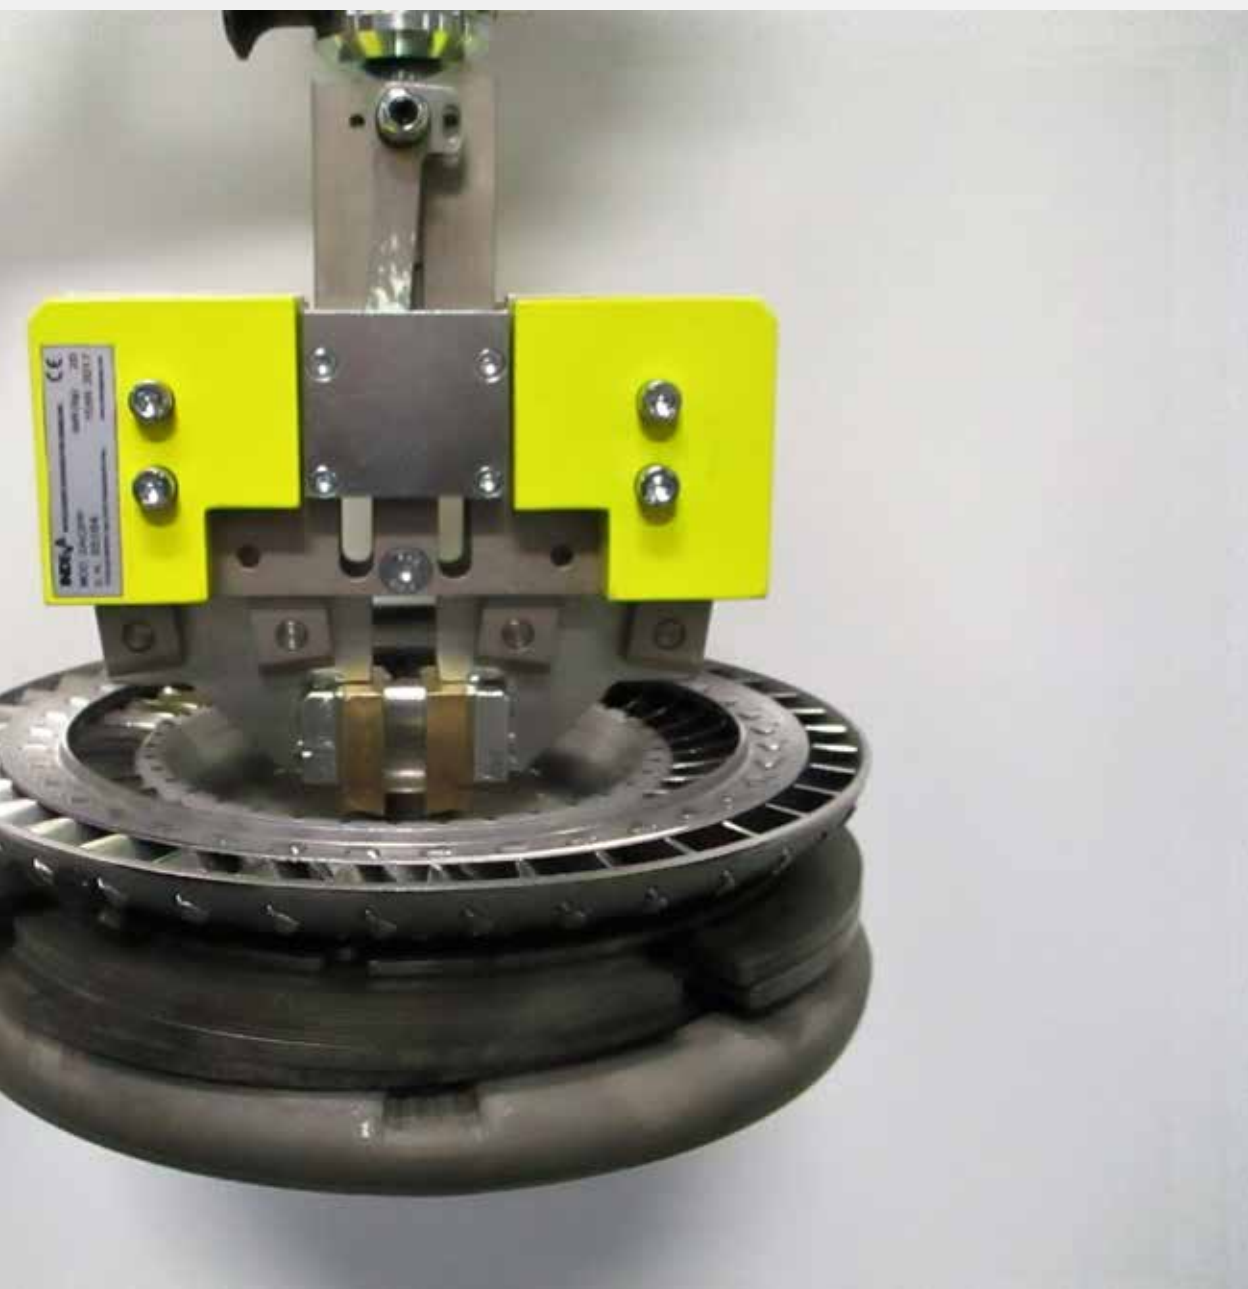

ELEKTROMECHANISCHE & MECHANISCHE WERKZEUGE APPLICATION BOOKLET

ELEKTROMECHANISCHE AUSRÜSTUNG

Manipulieren Sie elektromechanische Geräte unterschiedlicher Gewichte durch maßgeschneiderte Greifersysteme ohne Voreinstellung der Last; all dies ist möglich dank der INDEVA-Industriemanipulatoren mit ihrer automatischen Gewichtserkennung und ihrer Fähigkeit zum Selbstausgleich. Ein INDEVA-Manipulator ist die ideale Lösung zum Heben und Drehen der Last am Montageband.

ELEKTROMECHANISCHE WERKZEUGE

Betriebsleiter mehrerer Unternehmen, die INDEVA-Manipulatoren entlang ihrer Montagelinie einsetzen, behaupten, dass ihre Produktivität gestiegen ist, während Betreiber behaupten, dass die Handhabung elektromechanischer Werkzeuge in der Montage mit den intelligenten Handhabungsgeräten von INDEVA einfacher und schneller geworden ist.

VERSCHIEDENE MECHANISCHE KOMPONENTEN

Dank der großen Vielseitigkeit der INDEVA Manipulatoren, die den Einsatz verschiedener Greifsysteme ermöglichen, bieten wir die ideale Lösung für das Handling von mechanischen Komponenten unterschiedlicher Formen und Größen. Die intelligenten Handhabungsgeräte von INDEVA ermöglichen ein präzises und schnelles Handling von Komponenten sowohl am Montageband als auch im Logistikbereich, um das Bauteil in einen Container, eine Kiste oder auf eine Palette zu legen.