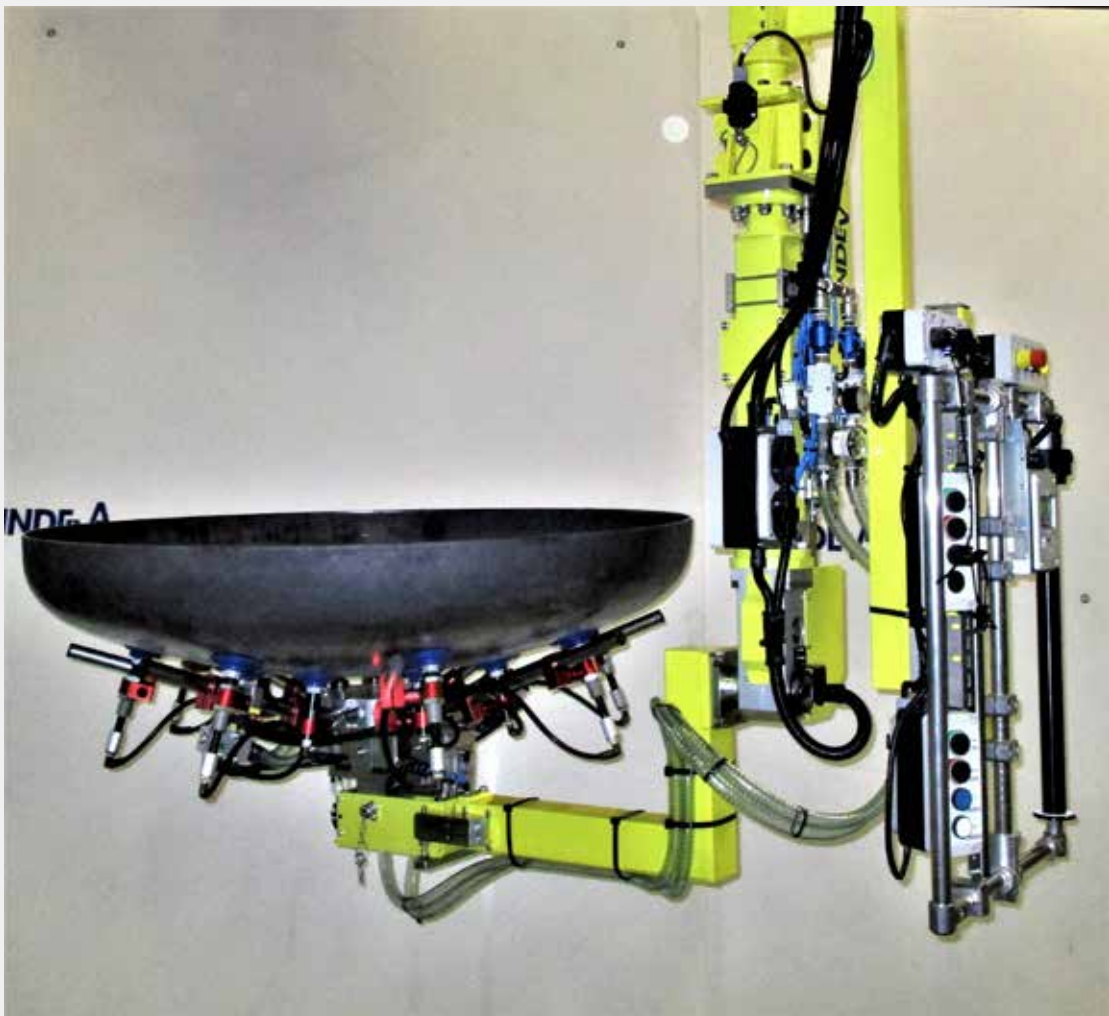

ELEKTROMECHANISCHE & MECHANISCHE WERKZEUGE APPLICATION BOOKLET

ELEKTROMECHANISCHE AUSRÜSTUNG

Manipulieren Sie elektromechanische Geräte unterschiedlicher Gewichte durch maßgeschneiderte Greifersysteme ohne Voreinstellung der Last; all dies ist möglich dank der INDEVA-Industriemanipulatoren mit ihrer automatischen Gewichtserkennung und ihrer Fähigkeit zum Selbstausgleich. Ein INDEVA-Manipulator ist die ideale Lösung zum Heben und Drehen der Last am Montageband.

ELEKTROMECHANISCHE WERKZEUGE

Betriebsleiter mehrerer Unternehmen, die INDEVA-Manipulatoren entlang ihrer Montagelinie einsetzen, behaupten, dass ihre Produktivität gestiegen ist, während Betreiber behaupten, dass die Handhabung elektromechanischer Werkzeuge in der Montage mit den intelligenten Handhabungsgeräten von INDEVA einfacher und schneller geworden ist.

VERSCHIEDENE MECHANISCHE KOMPONENTEN

Dank der großen Vielseitigkeit der INDEVA Manipulatoren, die den Einsatz verschiedener Greifsysteme ermöglichen, bieten wir die ideale Lösung für das Handling von mechanischen Komponenten unterschiedlicher Formen und Größen. Die intelligenten Handhabungsgeräte von INDEVA ermöglichen ein präzises und schnelles Handling von Komponenten sowohl am Montageband als auch im Logistikbereich, um das Bauteil in einen Container, eine Kiste oder auf eine Palette zu legen.