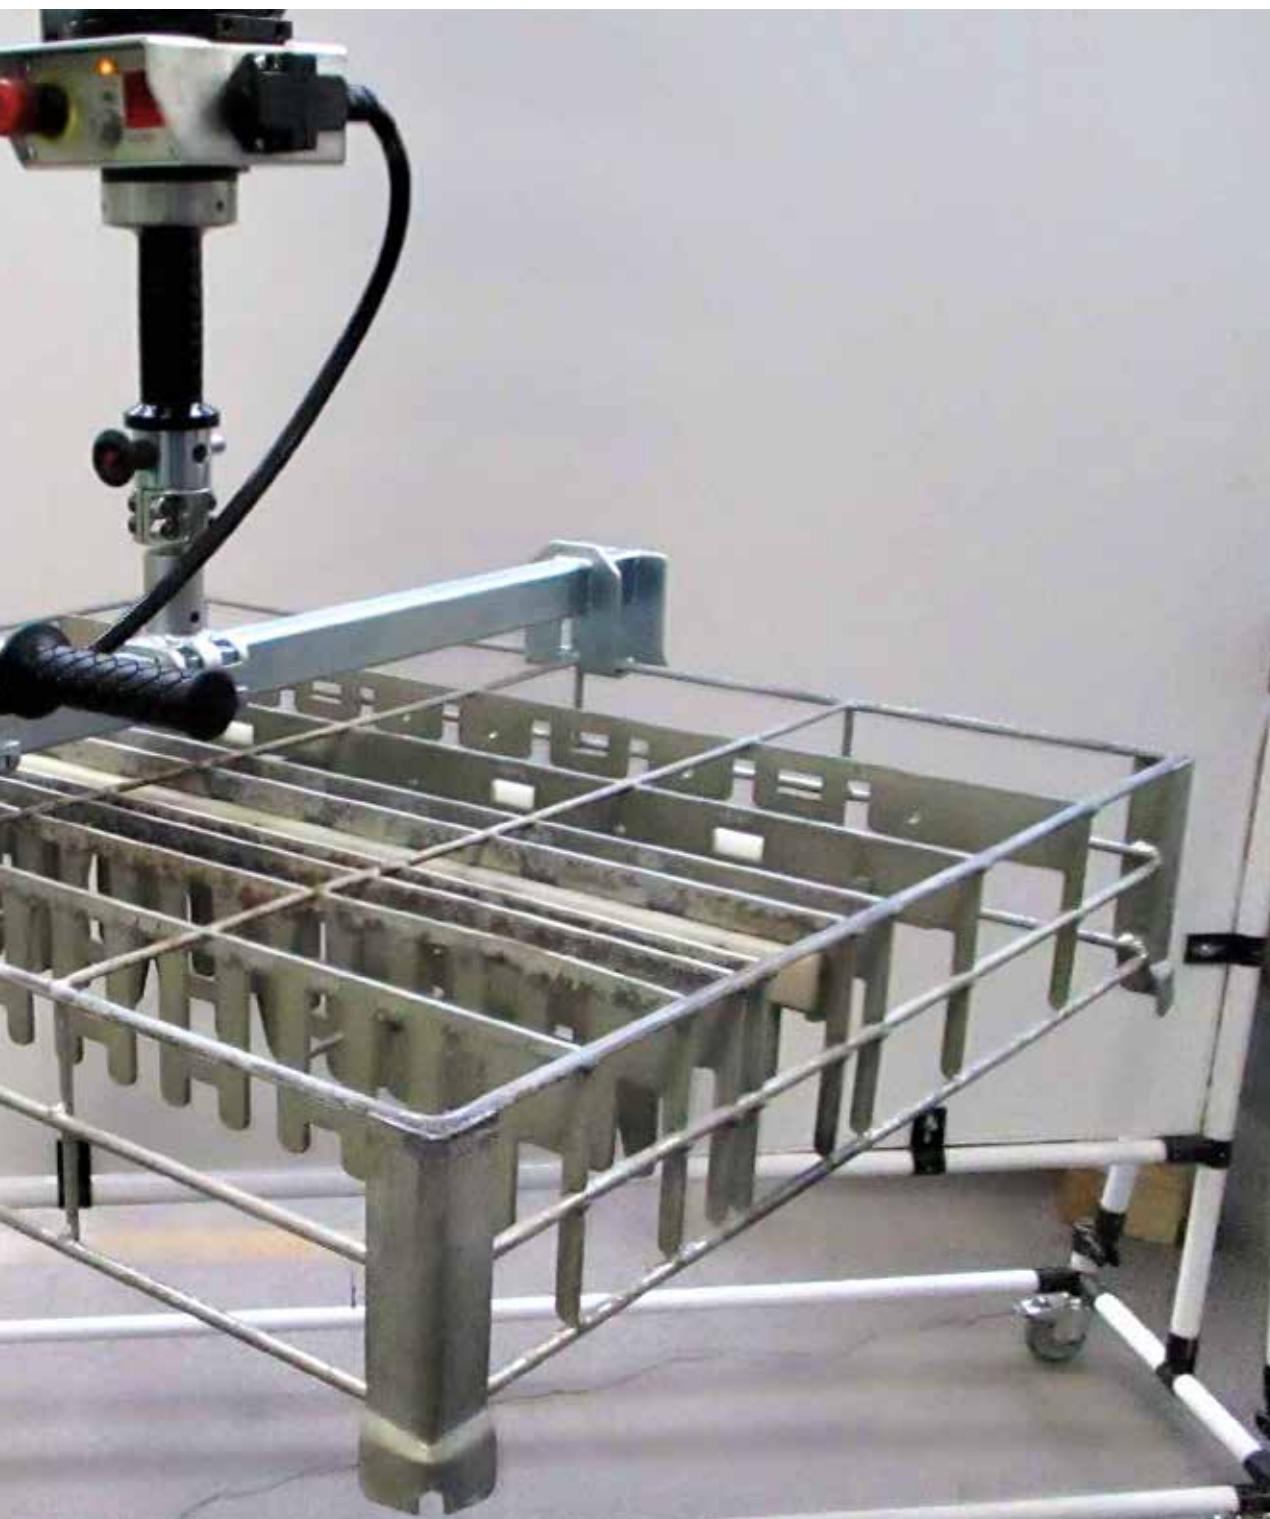

ELEKTROMECHANISCHE & MECHANISCHE WERKZEUGE APPLICATION BOOKLET

ELEKTROMECHANISCHE AUSRÜSTUNG

Manipulieren Sie elektromechanische Geräte unterschiedlicher Gewichte durch maßgeschneiderte Greifersysteme ohne Voreinstellung der Last; all dies ist möglich dank der INDEVA-Industriemanipulatoren mit ihrer automatischen Gewichtserkennung und ihrer Fähigkeit zum Selbstausgleich. Ein INDEVA-Manipulator ist die ideale Lösung zum Heben und Drehen der Last am Montageband.

ELEKTROMECHANISCHE WERKZEUGE

Betriebsleiter mehrerer Unternehmen, die INDEVA-Manipulatoren entlang ihrer Montagelinie einsetzen, behaupten, dass ihre Produktivität gestiegen ist, während Betreiber behaupten, dass die Handhabung elektromechanischer Werkzeuge in der Montage mit den intelligenten Handhabungsgeräten von INDEVA einfacher und schneller geworden ist.

VERSCHIEDENE MECHANISCHE KOMPONENTEN

Dank der großen Vielseitigkeit der INDEVA Manipulatoren, die den Einsatz verschiedener Greifsysteme ermöglichen, bieten wir die ideale Lösung für das Handling von mechanischen Komponenten unterschiedlicher Formen und Größen. Die intelligenten Handhabungsgeräte von INDEVA ermöglichen ein präzises und schnelles Handling von Komponenten sowohl am Montageband als auch im Logistikbereich, um das Bauteil in einen Container, eine Kiste oder auf eine Palette zu legen.