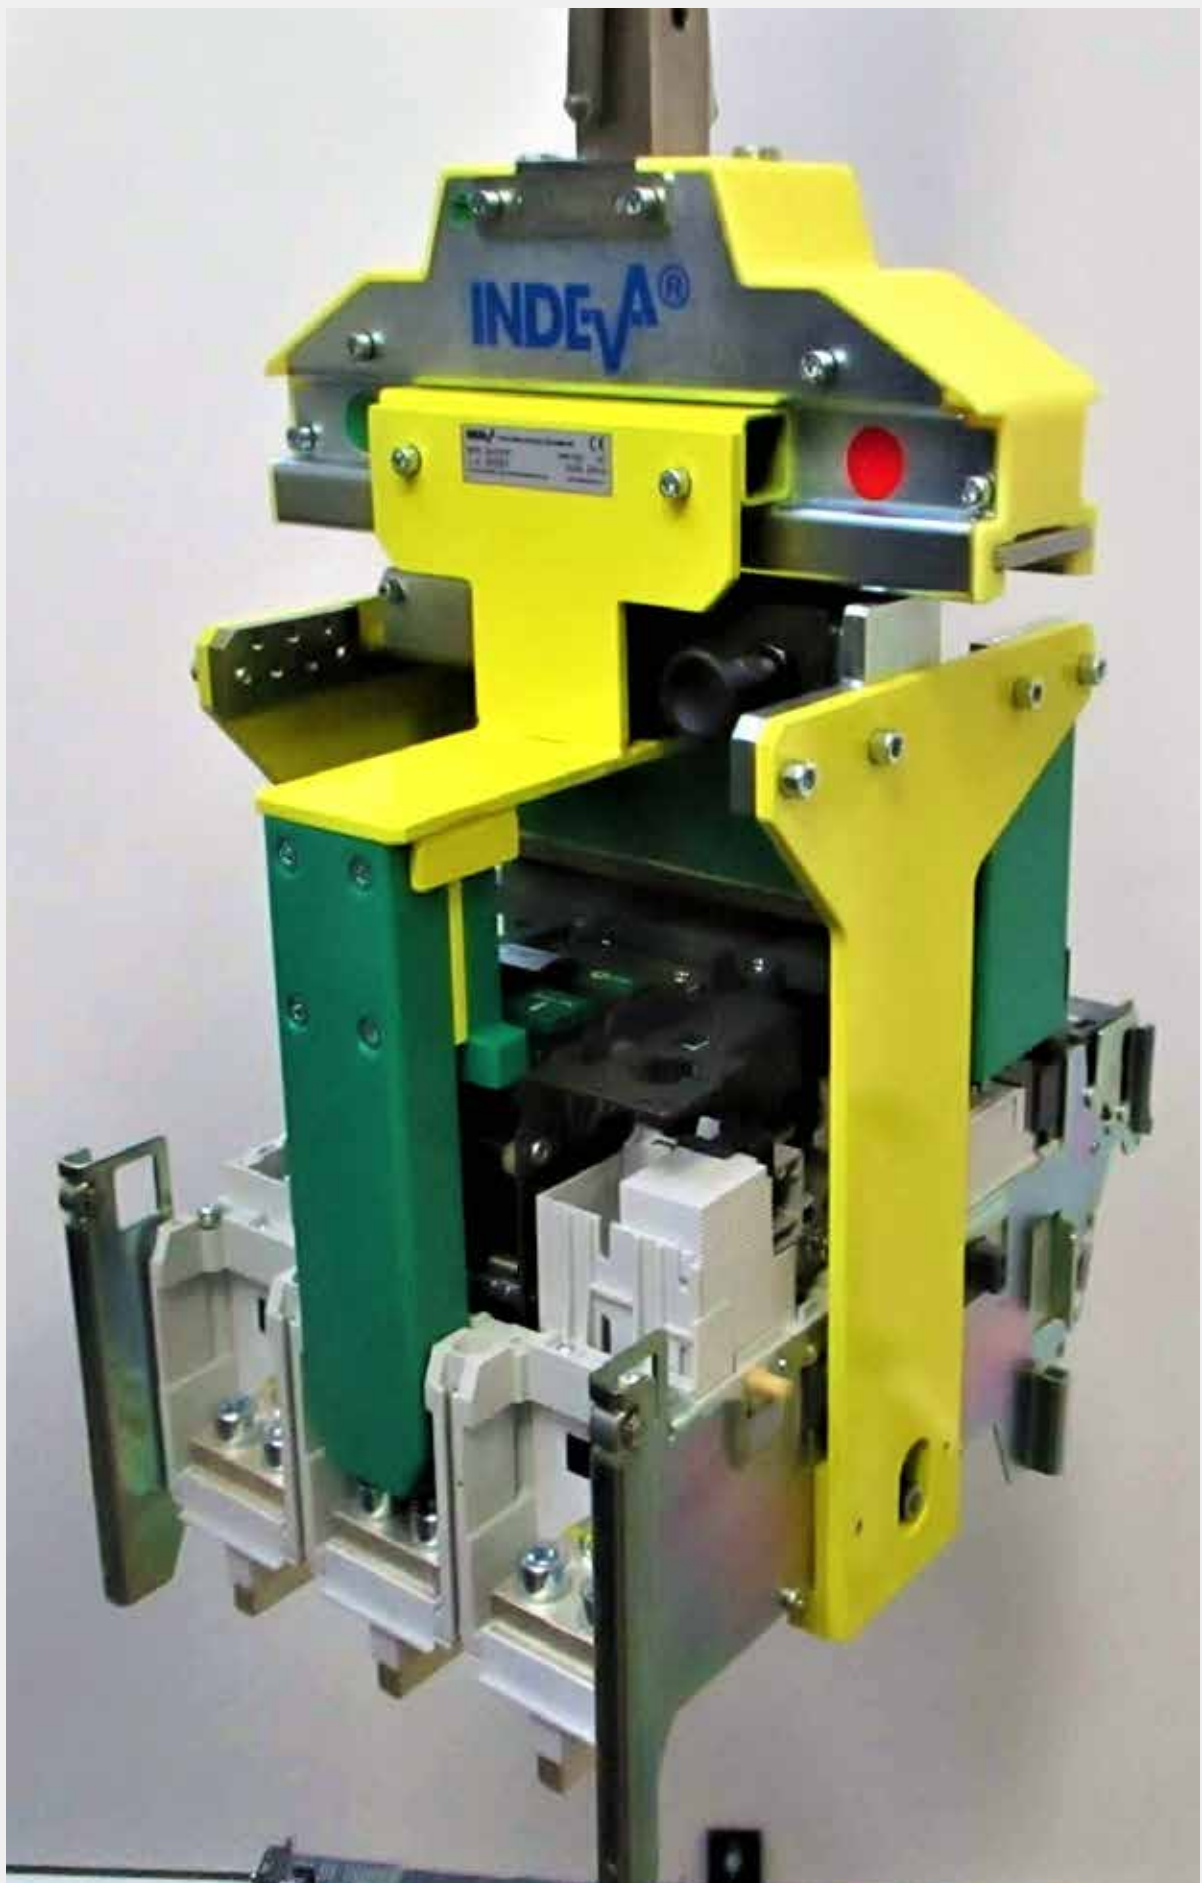

ELEKTROMECHANISCHE & MECHANISCHE WERKZEUGE APPLICATION BOOKLET

ELEKTROMECHANISCHE AUSRÜSTUNG

Manipulieren Sie elektromechanische Geräte unterschiedlicher Gewichte durch maßgeschneiderte Greifersysteme ohne Voreinstellung der Last; all dies ist möglich dank der INDEVA-Industriemanipulatoren mit ihrer automatischen Gewichtserkennung und ihrer Fähigkeit zum Selbstausgleich. Ein INDEVA-Manipulator ist die ideale Lösung zum Heben und Drehen der Last am Montageband.

ELEKTROMECHANISCHE WERKZEUGE

Betriebsleiter mehrerer Unternehmen, die INDEVA-Manipulatoren entlang ihrer Montagelinie einsetzen, behaupten, dass ihre Produktivität gestiegen ist, während Betreiber behaupten, dass die Handhabung elektromechanischer Werkzeuge in der Montage mit den intelligenten Handhabungsgeräten von INDEVA einfacher und schneller geworden ist.

VERSCHIEDENE MECHANISCHE KOMPONENTEN

Dank der großen Vielseitigkeit der INDEVA Manipulatoren, die den Einsatz verschiedener Greifsysteme ermöglichen, bieten wir die ideale Lösung für das Handling von mechanischen Komponenten unterschiedlicher Formen und Größen. Die intelligenten Handhabungsgeräte von INDEVA ermöglichen ein präzises und schnelles Handling von Komponenten sowohl am Montageband als auch im Logistikbereich, um das Bauteil in einen Container, eine Kiste oder auf eine Palette zu legen.