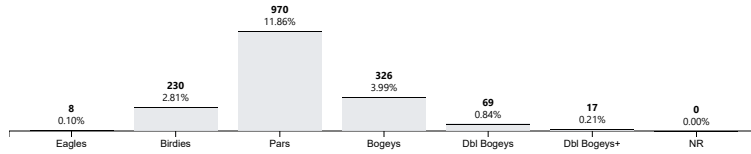

Par Performance Scoring Averages

PAR 3 AVG.		PAR 4 AVG.		PAR 5 AVG.	
TOURNAMENT AVG.	3.21	TOURNAMENT AVG.	4.23	TOURNAMENT AVG.	4.99
WINNER	2.75	WINNER	3.80	WINNER	4.00
TOP 3	2.67	TOP 3	3.83	TOP 3	4.50
TOP 10	2.88	TOP 10	3.91	TOP 10	4.55

Old Waverly GC (6,316 yds) | Par 72

75.04 AVERAGE SCORE	65 LOWEST SCORE	86 HIGHEST SCORE	3.21 PAR 3 AVG.	4.23 PAR 4 AVG.	4.99 PAR 5 AVG.

Hole By Hole Scoring Averages

Hole	Par	Yards	Tournament Average Scoring Avg.	To Par	Winner Scoring Avg.	Top 10 Scoring Avg.	Top 5 Scoring Avg.
1	4	339	4.03	+0.03	4.00	3.40	3.40
2	5	474	5.13	+0.13	5.00	4.70	4.80
3	3	150	3.08	+0.08	3.00	3.00	2.80
4	4	386	4.02	+0.02	4.00	3.90	4.00
5	4	366	4.01	+0.01	3.00	3.50	3.20
6	4	331	4.14	+0.14	4.00	3.60	3.60
7	3	164	3.36	+0.36	3.00	2.90	3.00
8	4	372	4.11	+0.11	4.00	3.80	4.00
9	5	485	4.68	-0.32	3.00	4.10	4.40
10	5	499	5.12	+0.12	5.00	5.00	5.00
11	4	408	4.58	+0.58	4.00	4.50	4.20
12	3	155	3.22	+0.22	2.00	2.70	2.40
13	4	398	4.46	+0.46	4.00	4.30	4.40
14	4	354	4.37	+0.37	4.00	4.20	4.00
15	5	499	5.01	+0.01	3.00	4.40	4.00
16	4	388	4.14	+0.14	4.00	4.00	4.00
17	3	163	3.17	+0.17	3.00	2.90	3.00
18	4	385	4.41	+0.41	3.00	3.90	3.60

Scoring Totals

Hole by Hole Scoring

Hole	Par	Yards	Eagles	Birdies	Pars	Bogeys	Dbl. Bogeys	Worse	NR
1	4	339	0	21	50	15	3	1	0
2	5	474	0	12	59	16	1	2	0
3	3	150	0	14	58	15	3	0	0
4	4	386	1	17	54	15	3	0	0
5	4	366	0	14	63	11	2	0	0
6	4	331	1	20	40	23	6	0	0
7	3	164	0	2	58	27	2	1	0
8	4	372	0	11	61	15	3	0	0
9	5	485	5	33	42	7	2	1	0
10	5	499	0	9	65	13	2	1	0
11	4	408	0	3	46	28	12	1	0
12	3	155	0	12	55	17	4	2	0
13	4	398	0	6	48	29	5	2	0
14	4	354	0	6	53	25	4	2	0
15	5	499	1	22	47	15	5	0	0
16	4	388	0	11	56	22	1	0	0
17	3	163	0	10	61	15	3	1	0
18	4	385	0	7	54	18	8	3	0