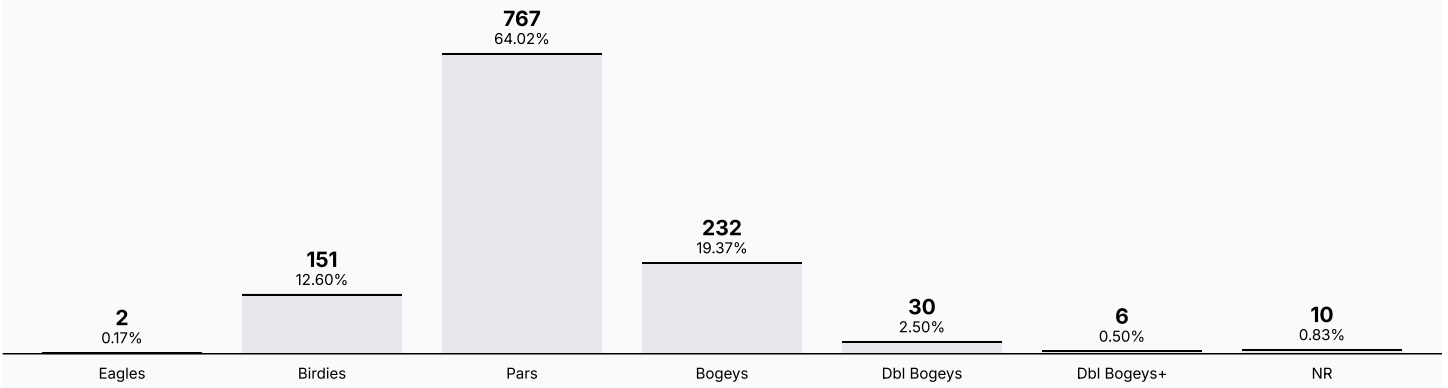

<b>74.36</b>	<b>68</b>	<b>81</b>	<b>3.14</b>	<b>4.22</b>	<b>4.89</b>
Average Score	Lowest Score	Highest Score	Par 3 Avg.	Par 4 Avg.	Par 5 Avg.

Hole	Par	Yards	Tournament Avg. Scoring Avg.	To Par	Winner Scoring Avg.	Top 10 Scoring Avg.	Top 5 Scoring Avg.
1	4	372	4.20	+0.20	4.00	3.80	3.60
2	4	367	3.92	-0.08	4.00	3.50	3.60
3	3	159	3.12	+0.12	3.00	2.90	2.80
4	5	540	4.58	-0.42	5.00	4.10	4.20
5	4	380	4.17	+0.17	4.00	3.90	4.00
6	4	288	4.02	+0.02	3.00	3.90	4.00
7	4	400	4.29	+0.29	5.00	4.20	4.20
8	3	146	3.11	+0.11	3.00	2.90	3.00
9	5	500	5.08	+0.08	4.00	4.80	4.60
10	4	353	4.29	+0.29	3.00	4.00	3.80
11	4	406	4.38	+0.38	4.00	4.10	4.20
12	3	172	3.29	+0.29	3.00	3.20	3.40
13	5	510	4.82	-0.18	4.00	4.50	4.20
14	4	391	4.53	+0.53	4.00	4.00	3.80
15	4	357	4.11	+0.11	4.00	4.10	4.00
16	3	158	3.06	+0.06	3.00	3.10	3.20
17	5	501	5.09	+0.09	4.00	4.50	4.20
18	4	384	4.33	+0.33	4.00	4.00	4.00

NCAA Louisville Regional (Women)

Round: 3 Date: May 13 Type: Stroke Play  
University Of Louisville GC - Simpsonville - KY: University Of Louisville GC | NCAA Regional 2026 | 6,384 yds | Par 72

Scoring Totals