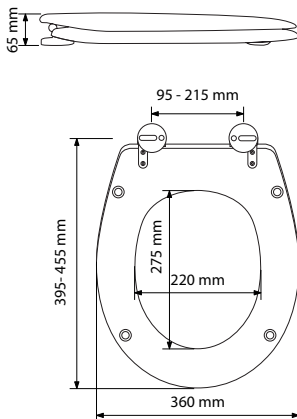

Abattant de WC en bois réticulé® (RETILITH®) avec couvercle.
Certifié NF-240, PEFC.
Garantie 10 ans.
Peinture polyuréthane bi-composant.
Poids : 3,1 kg.
Dimensions : L 395 – 455 mm | 350 mm. Angle d'ouverture 120°.
Fixations par platine excentrique, vis et capot inox. Vissage par le dessus.
Déclipsable.
Pourvu de 4 tampons antidérapants sous l'assise.
Compatible avec les cuvettes normalisées NF avec entraxe 95 à 215 mm.

CHARNIÈRES
INOX

DÉCLIPSABLE

VISSERIE
INOX

FACILITÉ
D'ENTRETIEN

ROBUSTE ET
DURABLE

Préconisations

	+++
	+++
	+++
	+++

Finition	Référence *	Emballage	Colisage	Poids
Blanc	7AL00010701	CARTON	6	3,1 Kg
Couleur	7ALxxxx0701	CARTON	1	3,1 Kg