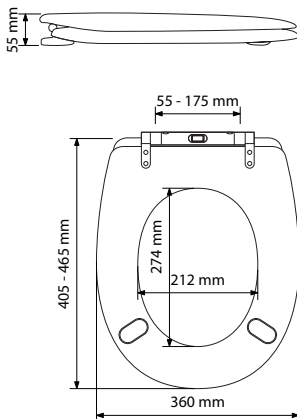

RETILITH®
Technology

Fabriqué en France

Texte pour appel d'offre

Abattant de WC en bois réticulé® (RETILITH®) avec couvercle.
Charnières à descente assistée déclipables en métal chromé.
Certifié NF-240, PEFC.
Garantie 10 ans
Peinture polyuréthane bi-composant.
Poids : 3,6Kg.
Dimensions : L 405-465 mm l 360 mm
Angle d'ouverture 115°.
Fixation par platine excentrique, vis et capot inox. Vissage par le dessus.
Pourvu de 2 tampons antidérapants sous l'assise.
Compatible avec les cuvettes normalisées NF avec entraxe 55 à 175 mm.

VISSERIE
INOX

DESCENTE
ASSISTÉE

DÉCLIPSABLE

FACILITÉ
D'ENTRETIEN

ROBUSTE ET
DURABLE

Préconisations

	+++
	++
	+++
	++

Finition	Référence *	Emballage	Colisage	Poids
Blanc	7AR00014101	CARTON	6	3,6 Kg
Couleur ou décor	7ARxxxx4101	CARTON	1	3,6 Kg