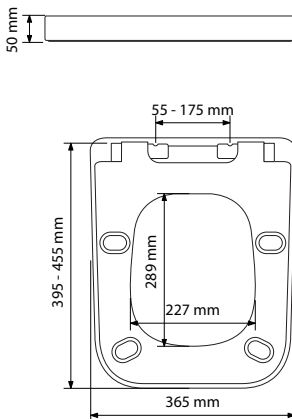

THERMODUR

Texte pour appel d'offre

Abattant de WC thermodur avec couvercle.
 Garantie 5 ans.
 Poids : 3 Kg.
 Dimensions : L 395-455 mm l 365 mm
 Angle d'ouverture 98°.
 Charnières déclinables à descente assistée
 Fixations par platine excentrique, vis et capot inox. Fixation par le dessus.
 Pourvu de 4 tampons antidérapants sous l'assise.
 Compatible avec les cuvettes normalisées NF de forme D avec entraxe 55 à 175 mm.

CHARNIÈRES
INOX

DESCENTE
ASSISTÉE

DÉCLIPSABLE

FIXATIONS
CUVETTE
CARÉNÉE

CHEVILLES
À EXPANSION

Préconisations

	+++
	+
	++

Finition	Référence	Emballage	Colisage	Poids
Blanc	7GD900101	CARTON	6	3 Kg