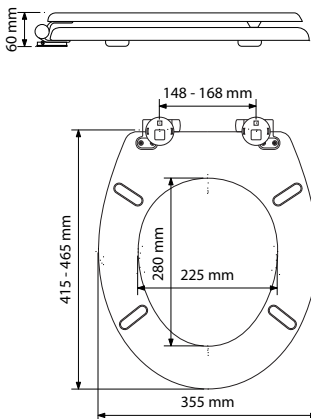

Préconisations

	++

Finition	Référence	Emballage	Colisage	Poids
Blanc	7MA0001	CARTON	6	3,3 Kg

Disponibilité sous 2 à 4 semaines.

Pièces détachées disponibles pendant la durée de la garantie.

by OLFA