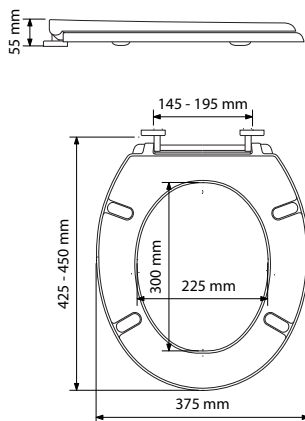

RD'2 D.A

De forme classique, l'abattant RD'2 D.A est pourvu d'une descente assistée offrant une retombée toujours silencieuse de la lunette ou du couvercle.

THERMODUR

Texte pour appel d'offre

Abattant de WC thermodur avec couvercle.
 Garantie 5 ans.
 Poids : 1,8 Kg.
 Dimensions : L 425-450 mm l 375 mm
 Angle d'ouverture 98°.
 Charnière à descente assistée en acier inoxydable .
 Fixations par vis en acier inoxydable.
 Pourvu de 4 tampons antidérapants sous l'assise.
 Compatible avec les cuvettes normalisées NF avec entraxe 145 à 195 mm.

+

- CHARNIÈRES INOX
- VISSERIE INOX
- DESCENTE ASSISTÉE
- FACILITÉ D'ENTRETIEN

Préconisations

	+++
	+
	++

Finition	Référence	Emballage	Colisage	Poids
Blanc	7RD9001DA	CARTON	6	1,8 Kg

Disponibilité sous 2 à 4 semaines.