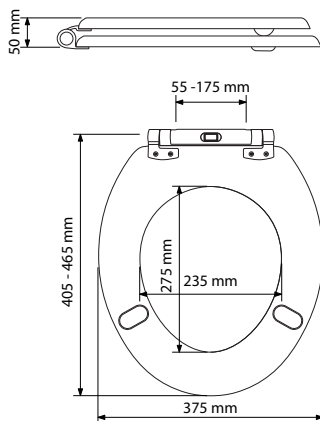

Préconisations

	+++
	+++
	+++
	+++

Finition	Référence *	Emballage	Colisage	Poids
Blanc	7UD00013001	CARTON	6	3,1 kg
Couleur	7UDxxxx3001	CARTON	1	3,1 kg

Disponibilité sous 2 à 6 semaines selon la finition.

* pour compléter la référence, remplacez les 4 "x" par le code de finition correspondant à votre choix.

Pièces détachées disponibles pendant la durée de la garantie.