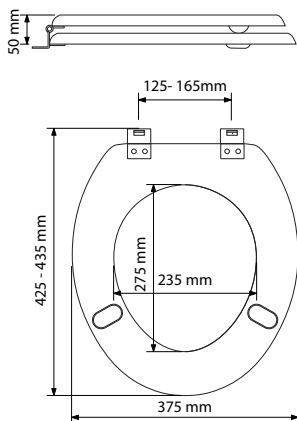

Préconisations

	+++
	+++
	+++
	+++
	++

Finition	Référence *	Emballage	Colisage	Poids
Blanc	7UD0001440	CARTON	6	3 kg
Couleur	7UDxxx440	CARTON	1	3 kg

Disponibilité sous 2 à 6 semaines selon la finition.

* pour compléter la référence, remplacez les 4 "x" par le code de finition correspondant à votre choix.

Pièces détachées disponibles pendant la durée de la garantie.

Existe en version simple :

Finition	Référence	Emballage	Colisage	Poids
Blanc	7US0001044	CARTON	6	1,5 kg