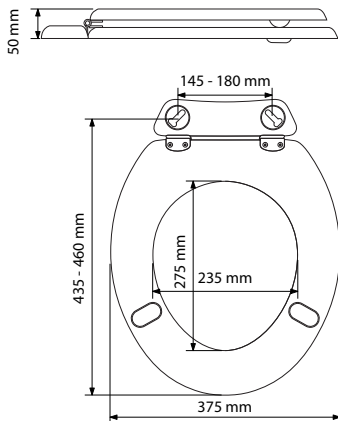

# UNIVERSAL avec dormant

En version double avec couvercle, ou simple avec le siège seulement, l'abattant UNIVERSAL AVEC DORMANT est un modèle traditionnel adapté aux cuvettes longues avec son réglage pouvant aller de 435 à 460 mm. Son dormant est fabriqué en bois réticulé tout comme le reste de l'abattant, et pourvu de platines de fixation offrant une grande amplitude de réglage.

## Texte pour appel d'offre

Abattant de WC en bois réticulé® (RETILITH®) avec dormant en bois réticulé® (RETILITH®) avec couvercle Certifié NF-240, PEFC.  
Garantie 10 ans.  
Peinture polyuréthane bi-composant.  
Poids : 3,2 Kg  
Dimensions : L 435-460 mm l 375 mm.  
Angle d'ouverture 160°.  
Fixations par excentrique et vis inox.  
Pourvu de 2 tampons antidérapants sous l'assise.  
Compatible avec les cuvettes normalisées NF avec entraxe 145 à 180 mm.