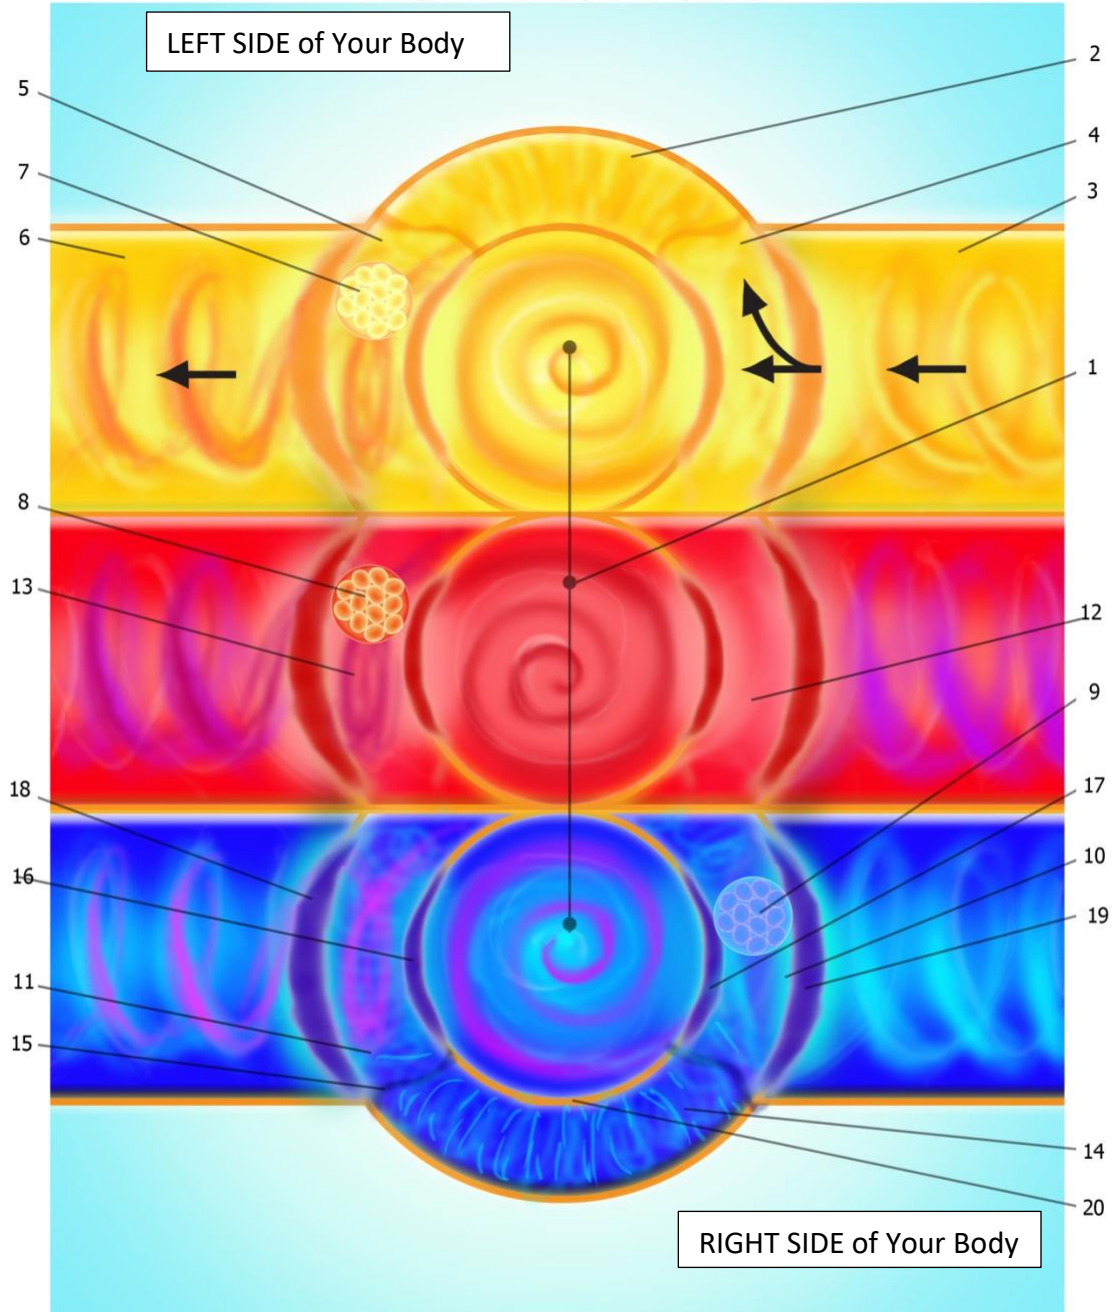

A Major Chakra Up Close (Fig. 8.4)

- | | | |
|---|-------------------------------------|--|
| 1. Triple Current Core | 8. Purpose Vertical Chakra Conduit | 15. Function Posterior Osmotic Barrier |
| 2. Wisdom Corridor | 9. Function Vertical Chakra Conduit | 16. Function Posterior Greater Gate |
| 3. Incoming Wisdom Current Soul Pathway | 10. Function Intentionality | 17. Function Anterior Greater Gate |
| 4. Wisdom Receptivity | 11. Function Receptivity | 18. Function Posterior Lesser Gate |
| 5. Wisdom Intentionality | 12. Purpose Intentionality | 19. Function Anterior Lesser Gate |
| 6. Outgoing Wisdom Chakra Stream | 13. Purpose Receptivity | 20. Core Sheath |
| 7. Wisdom Vertical Chakra Conduit | 14. Function Corridor | |