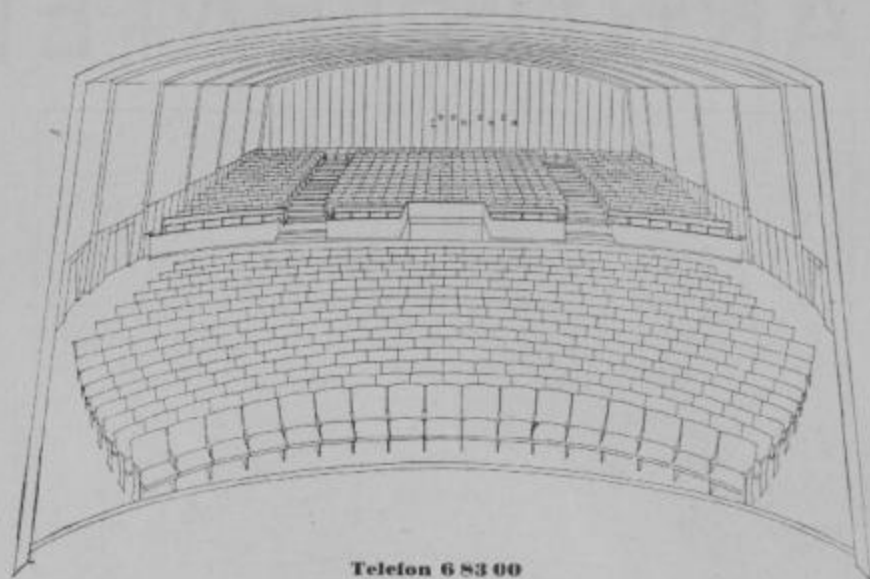

g af vejret, kaj-
belægning, så ar
regå med mo-
ernbanesporene
e god plads for
er, der foruden
til havnen fra
dringer vil bli-

800 kun bestod
avde Århus by
dag har selve
byggere, og det,
v.s. Århus incl.
byggere. Man-
Århus er vok-
sin havn eller
ligt at besvare;
avn var Århus
dag; men uden
folkning med
ede borgere op
en heller ikke
alene betjener
land over hele
arers vedkom-
ysten og langt

A. Staarup.

PALADSTEATRET

Telefon 6 83 00

Billetterpriser:

	Gulv:		Terrasser:		
1.- 3. rk. parket C	.....	1,00	1. rk. sofa-pladser	.....	3,00
4.- 8. rk. — C	.....	1,85	2.- 3. rk. lænestole	.....	2,75
9.-12. rk. — B	.....	2,35	4.-11. rk.	.....	2,50
13.-15. rk. — A	.....	2,50	12.-15. rk.	.....	2,35

Billetsalget er åbent fra kl. 15 — Lørdag og søndag fra kl. 14 — Tlf. 6 83 00