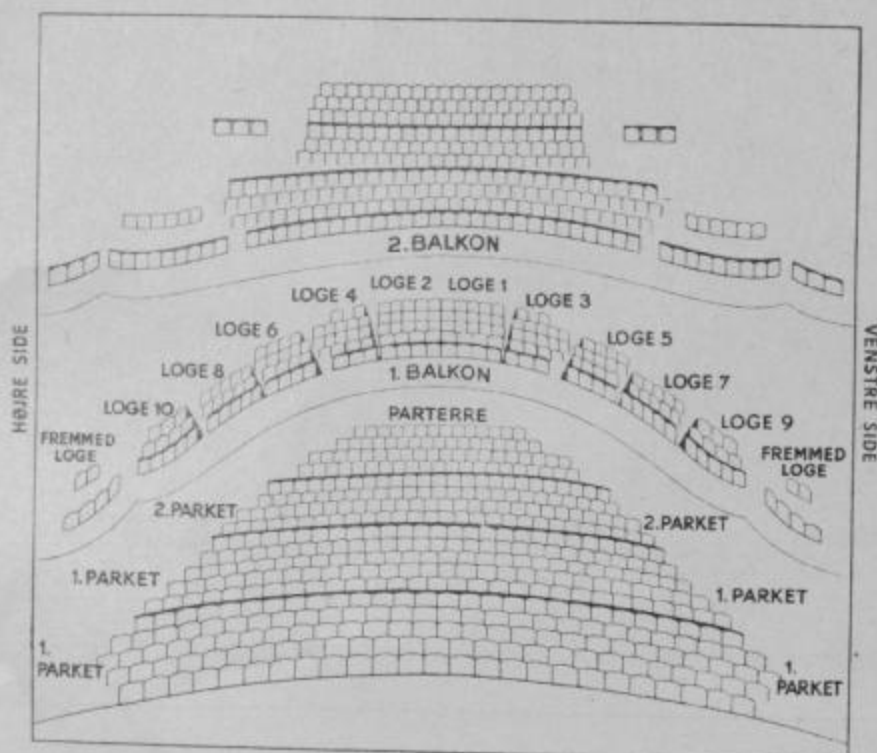

AARHUS TEATER

BILLET-PRISER

1. parket 1. - 5. rk.	9,00	1. balkon klapsæder	6,00
1. parket 6. - 10. rk.	8,50	Fremmedloge 1. rk.	10,50
2. parket	7,50	Fremmedloge 2. rk.	9,50
Parterre	6,50	2. balkon 1. rk.	6,50
1. balkon 1. rk.	9,00	2. balkon 2. - 4. rk.	5,00
1. balkon øvr. rk. loge 1 - 4	8,00	2. balkon 5. - 7. rk.	4,00
1. balkon øvr. rk. loge 5 - 10.	7,00	2. balkon 8. - 10. rk.	2,00

Alle ovennævnte priser er incl. garderobe.

Billetter kan købes og forudbestilles uden forhøjelse 6 dage frem fra kl. 11 - 17 i Scalas forhal.

Derudover salg til forestillingsdagen fra kl. 17 i billetkontoret i teatrets forhal.

Telefon 2 26 22

Billet-priserne kan forandres ved turneer og særforestillinger.

Ved telefon-bestillinger betales et noteringsgebyr af 15 øre pr. billet.