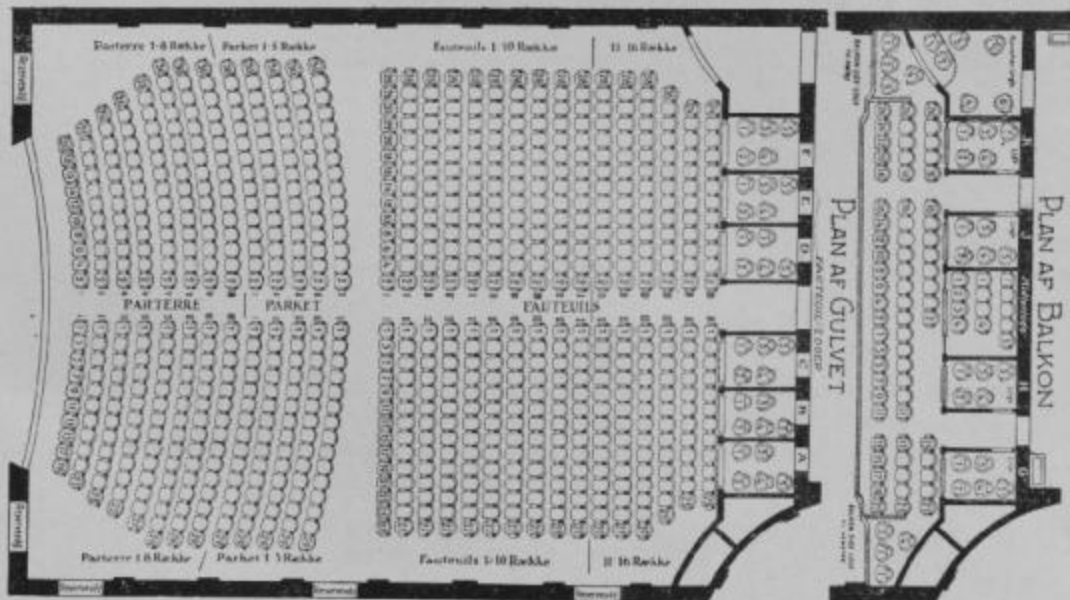

REGINA-TEATRET ★ Telefon 2 56 55

BILLETPRISER:

Parterre, 1.-4. række	.....	1,65	Balkon	.....	3,00, 2,75	Balkonloger	.....	3,00
Parterre, 5.-8. række	.....	2,00	Fautouil	.....	3,00, 2,75	Børnebilletter:		
Parket, 1.-5. række	.....	2,50	Gulvloger	.....	3,00	Lørdag og søndag kl. 16	.....	1,30

Billetpriserne er iberegnet skat og garderobe. — Billetkontoret er åbent fra kl. 15. Lørdag og Søndag fra kl. 14.