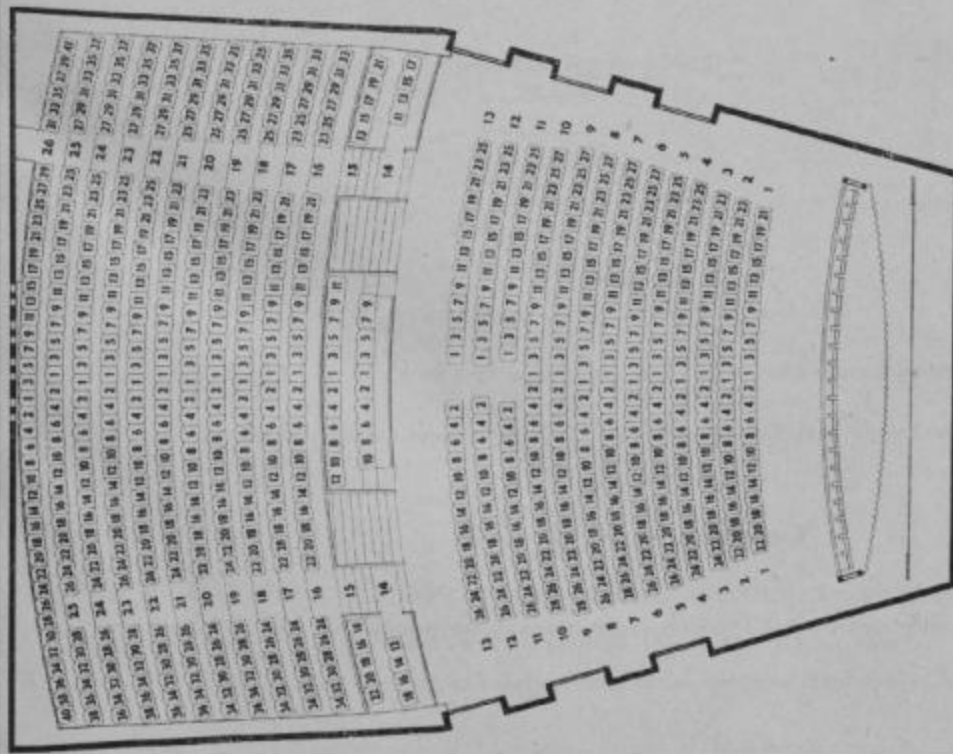

FOLKETEATRET

Jægergårdsgade 64-74

BILLETPRISER

SALEN:

1.- 2. række	 1,25
3.- 10. "	 2,25
11.- 13. "	 2,75

BALKON:

14. række (sofaer)	 3,50
15. " (lænestole)	 3,50
16.- 19. række	 3,00
20.- 26. "	 2,50

Billetsalg og forudbestilling
fra kl. 15

Tlf. 29182

- Wide-screen
- Cinemascope
- C 4
- Magnetisk stereofonisk lyd