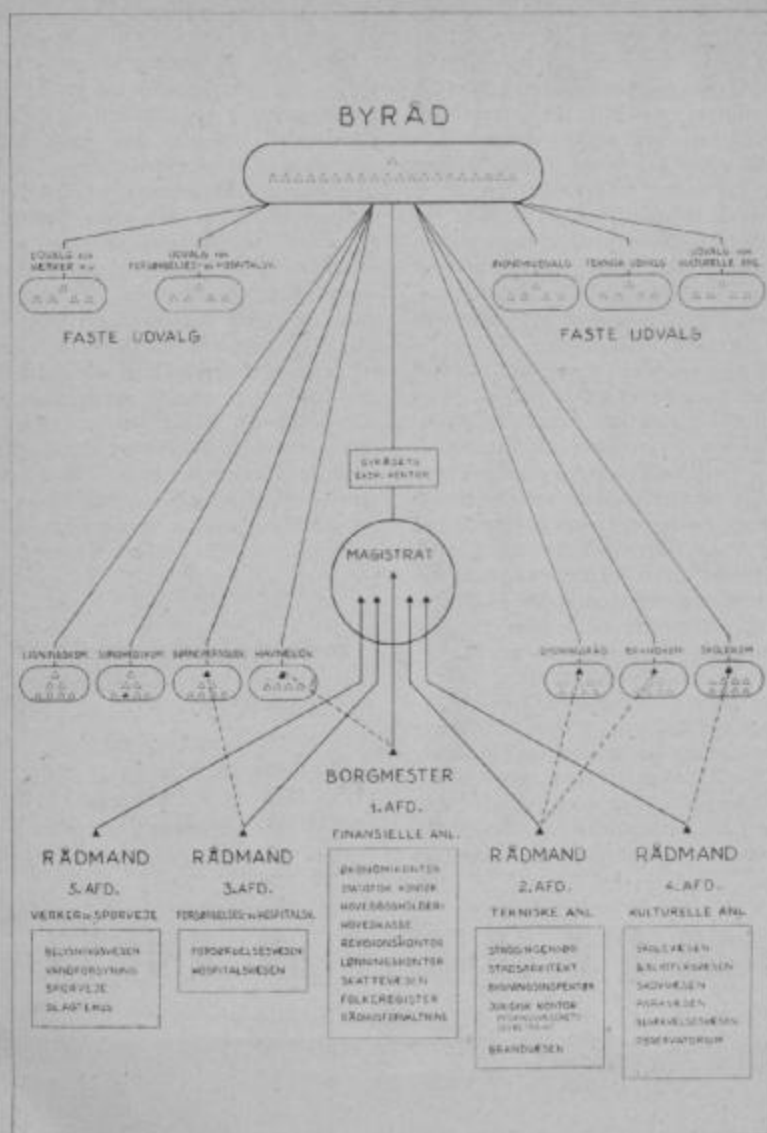

Århus kommunes forfatningsmæssige opbygning

Bestyrelsen af kommunens almindelige økonomiske anliggender, kommunens almindelige budget, bestyrelsen af kommunens formue og gæld samt kasse- og regnskabsvæsen, den administrative revision, kommunens lønnings- og pensionsvæsen, den kommunale statistik, skatte- og afgiftsvæsenet, folkeeregistret, bestyrelsen for kommunens indkvarteringsvæsen, det almindelige tilsyn med kommunens forvaltning, forandringer i styrelsesvedtægten samt alle kommunale anliggender, der ikke er tillagt nogen af magistratens øvrige forvaltningsafdelinger.

Borgmesteren har overledelsen af kommunens administration; han fordeleger sagerne til de pågældende forvaltningsområder, udfærdiger om fornødent forskrifter for sagernes ekspedition og

påser, at ingen sag lider utilbørligt ophold. Borgmesteren kan i denne anledning når som helst forlange sig meddelt oplysning om de forskellige forvaltningsområder underlagte sager og deres ekspedition, ligesom han kan indbringe enhver kommunen vedrørende sag for magistraten.

Af særlig betydning er bestemmelsen om, at borgmesterens udtalelse skal være indhentet i alle bevillingssager og andre sager, der berører kommunens økonomi, forinden disse forelægges magistraten til beslutning.

Under 2. afdeling hører: Gade- og vejvæsenet, bro- og kloakarbejder, renovationsvæsenet, bygningsvæsenet, byplanlægningen, projektering og administration af samt tilsyn med kommunens bygninger, administration af de kommu-

nale beboelsesejendomme samt brandvæsenet og markforvaltningen.

Under 3. afdeling hører: Forsørgelsesvæsenet, hospitalsvæsenet og sundhedsvæsenet.

Under 4. afdeling hører: Skolevæsenet, biblioteksvæsenet, skovvæsenet, parkvæsenet og begravelsesvæsenet.

Under 5. afdeling hører: De kommunale forsyningsvirksomheder, sportvejene, badeanstalterne m. v.

Den udøvende myndighed, d.v.s. den direkte ledelse af og ansvaret for de enkelte administrationsområder, påhviler således i Århus enkelte medlemmer af byrådet (borgmesteren og de 4 rådmænd) i modsætning til de øvrige danske købstæder, hvor den udøvende myndighed ligger hos de stående udvalg.

Borgmesteren og de 4 rådmænd udgør tilsammen magistraten, hvor de forskellige forvaltningsområder koordineres, og hvor alle vigtige økonomiske og principielle sager behandles, forinden de forelægges byrådet til endelig beslutning.

På hosstående diagram har man forsøgt at illustrere kommunens forfatningsmæssige opbygning.

Til yderligere illustration af, hvordan magistratsordningen fungerer, skal gives en kort redegørelse for en sags behandling. Lad os tage en sag, der er af en sådan beskaffenhed, at den må gennemløbe alle led i den administrative opbygning, f. eks. et forslag om bevilling af penge til opførelsen af et nyt alderdomshjem.