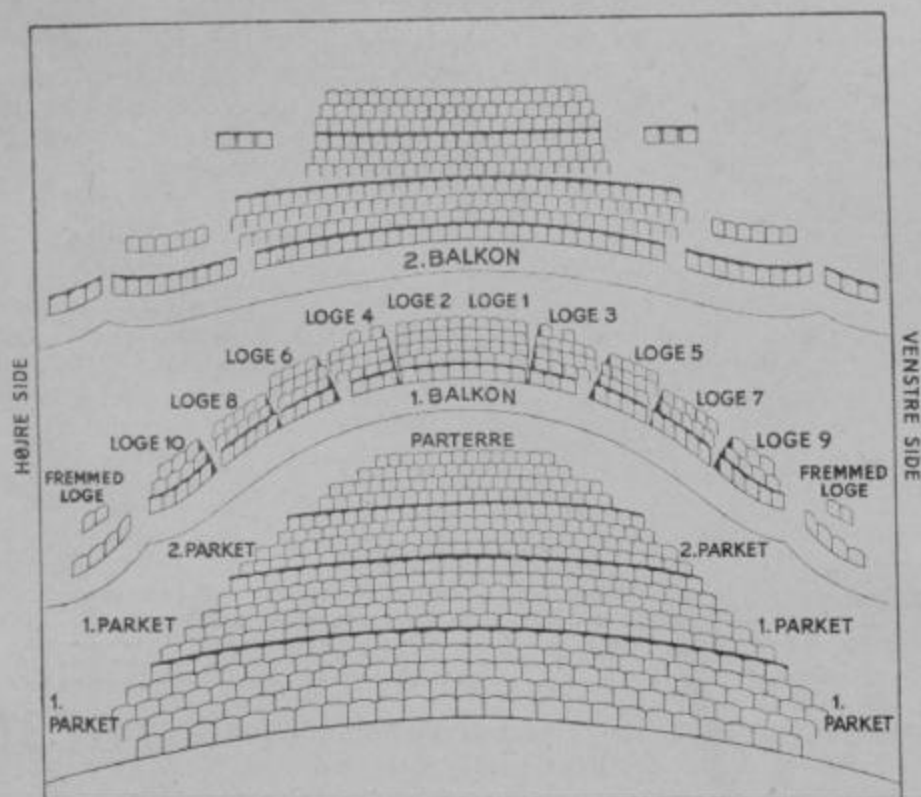

AARHUS TEATER

BILLET-PRISER

1. parket 1.- 5 rk.	10,00	1. balkon klapsæder	6,00
1. parket 6.- 10. rk.	9,00	Fremmedloge 1. rk.	12,00
2. parket	8,00	Fremmedloge 2. rk.	10,00
Partene	7,00	2. balkon 1. rk.	8,00
1. balkon 1. rk.	10,00	2. balkon 2.- 4. rk.	5,00
1. balkon øvr. rk. loge 1-4	9,00	2. balkon 5.- 7. rk.	4,00
1. balkon øvr. rk. loge 5-10	8,00	2. balkon 8.- 10. rk.	2,00

Alle ovennævnte priser er incl. garderobe.

Billetter kan købes og forudbestilles uden forhøjelse 6 dage frem fra kl. 11-17 i Scalas forhal.

Derudover salg til forestillingsdagen fra kl. 17 i billetkontoret i teatrets forhal.

Telefon 2 26 22

Billet-priserne kan forandres ved turneer og særforestillinger.

Ved telefon-bestillinger betales et noteringsgebyr af 15 øre pr. billet.