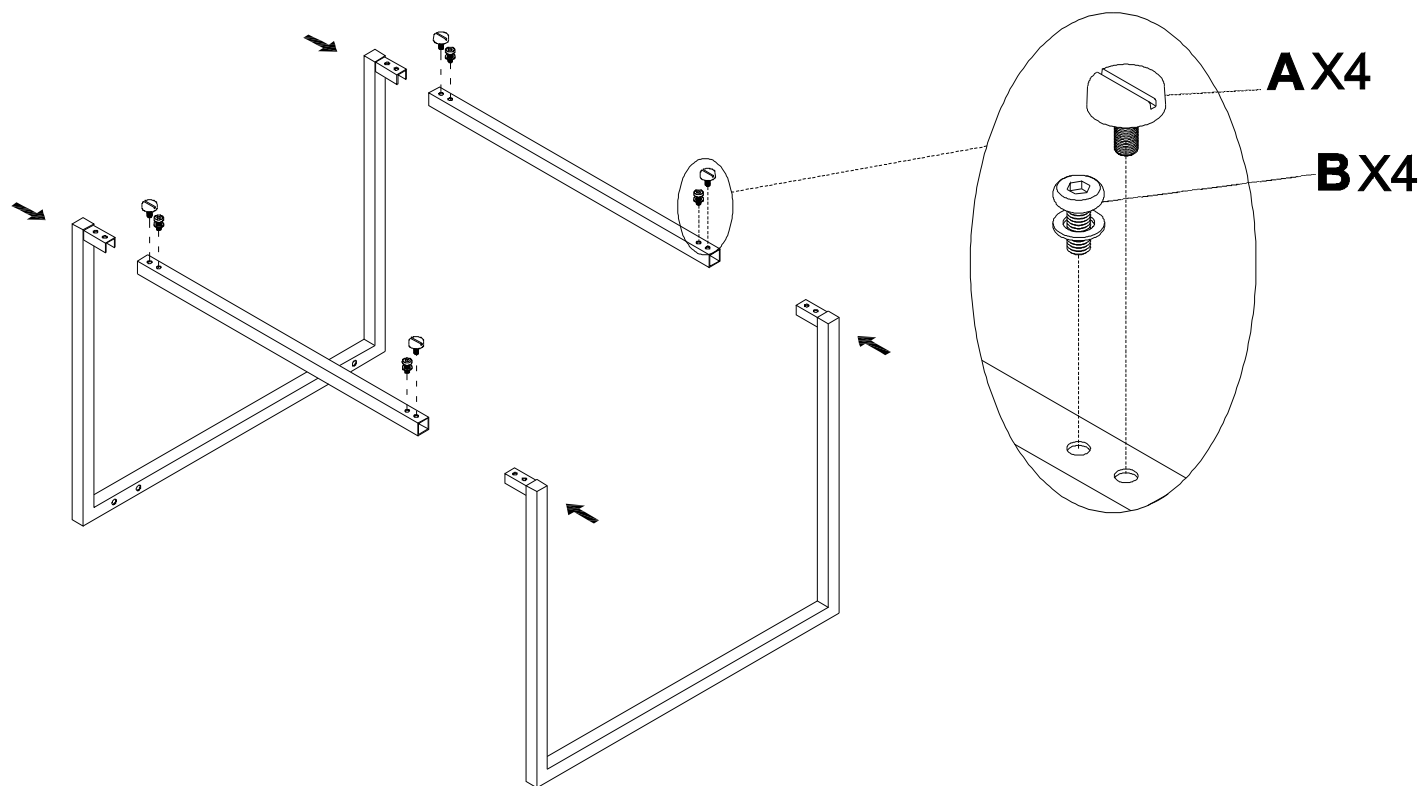

ALE-CT7624M

P.2

1