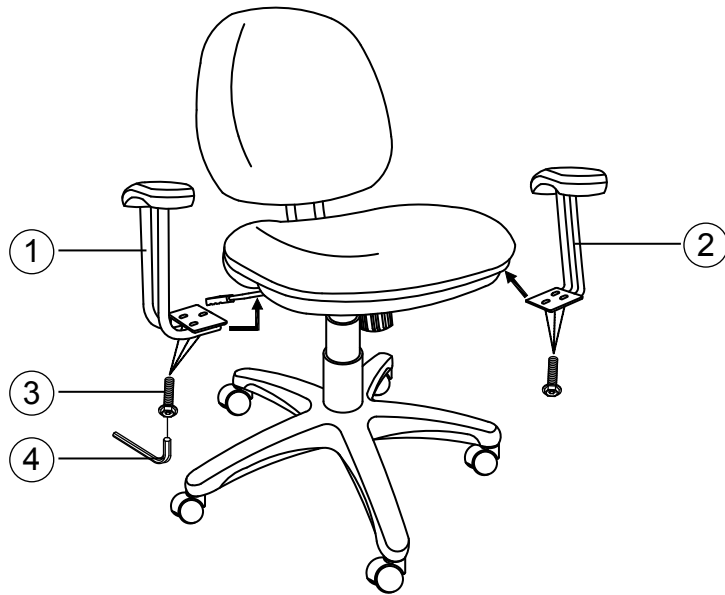

# ASSEMBLY INSTRUCTIONS

Compatible with ALE-IN48AFA, IN48BFA, IN48CFA, IN46FA and VT48FA series task chairs

1.

2.

1

1 PC

3

6 PCS

2

1 PC

4

1 PC

Model: IN49AKB10B

Manufactured for/ Hecho para/ Fabriqué pour Alera®/ USSCo,  
1 Parkway North, Suite 100, Deerfield, IL 60015 ©2009 USSCo

Made in/ Hecho en/ Fabriqué en China

Product support and parts: 1-800-733-4000