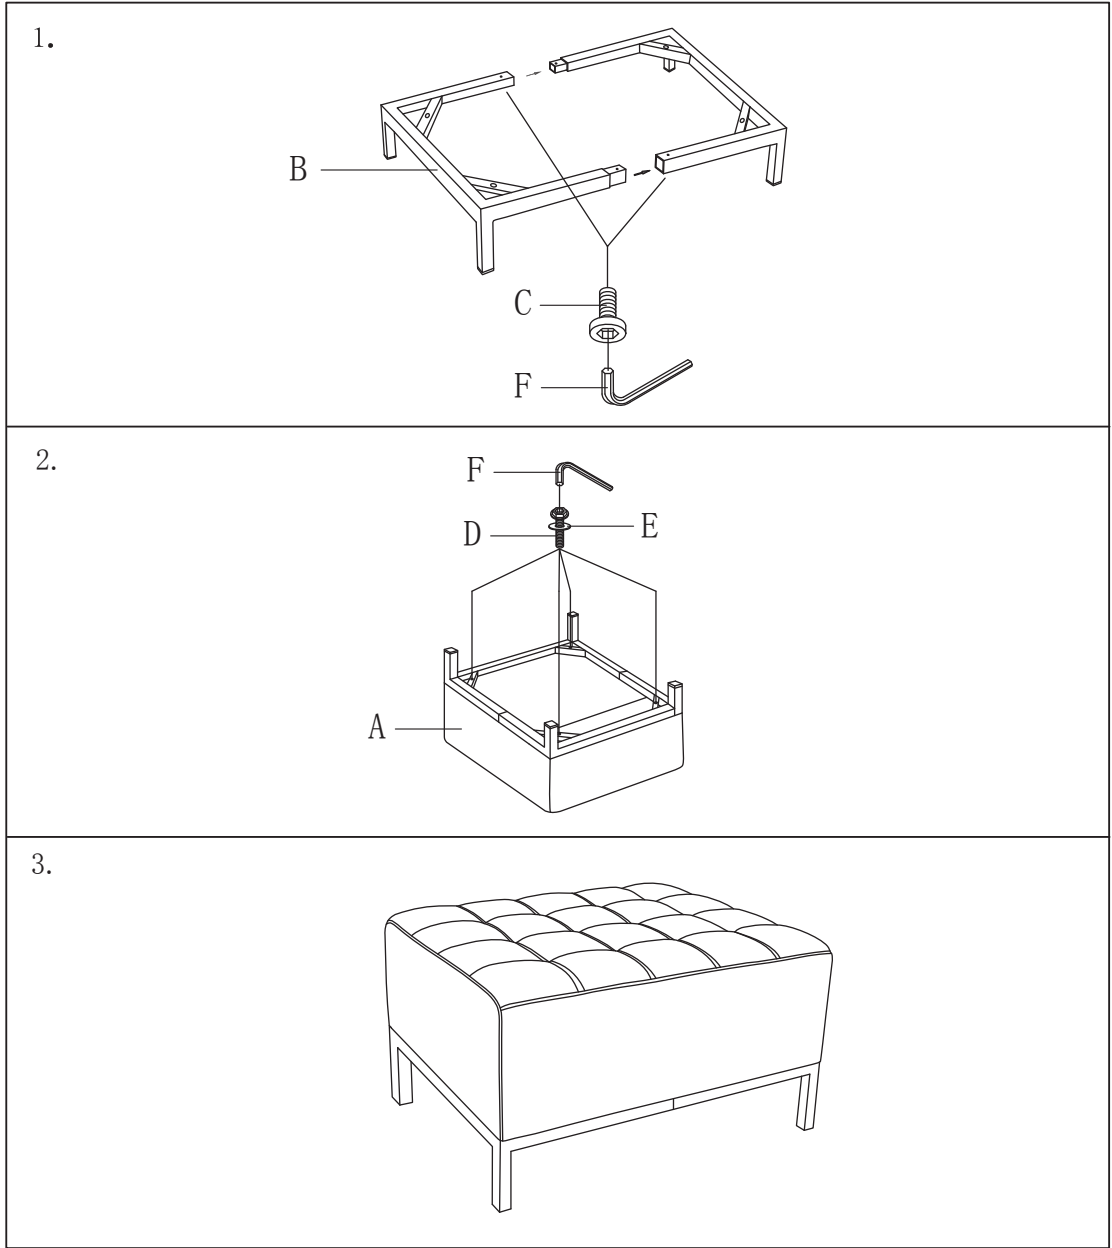

ASSEMBLY INSTRUCTIONS

<p>A. </p> <p>1 PC</p>	<p>D. </p> <p>51 mm 4 PCS</p>
<p>B. </p> <p>1 PAIR</p>	<p>E. </p> <p>4 PCS</p>
<p>C. </p> <p>19 mm 2 PCS</p>	<p>F. </p> <p>1 PC</p>

Model: ALE-QB8216
Manufactured for/ Hecho para/ Fabriqué pour Alera® / Essendant Co.,
One Parkway North, Deerfield, IL 60015 © 2015 Essendant Co.
Made in/ Hecho en/ Fabriqué en China
Product support and parts: 1-800-733-4000
Ayuda del producto y partes / Support technique et pieces