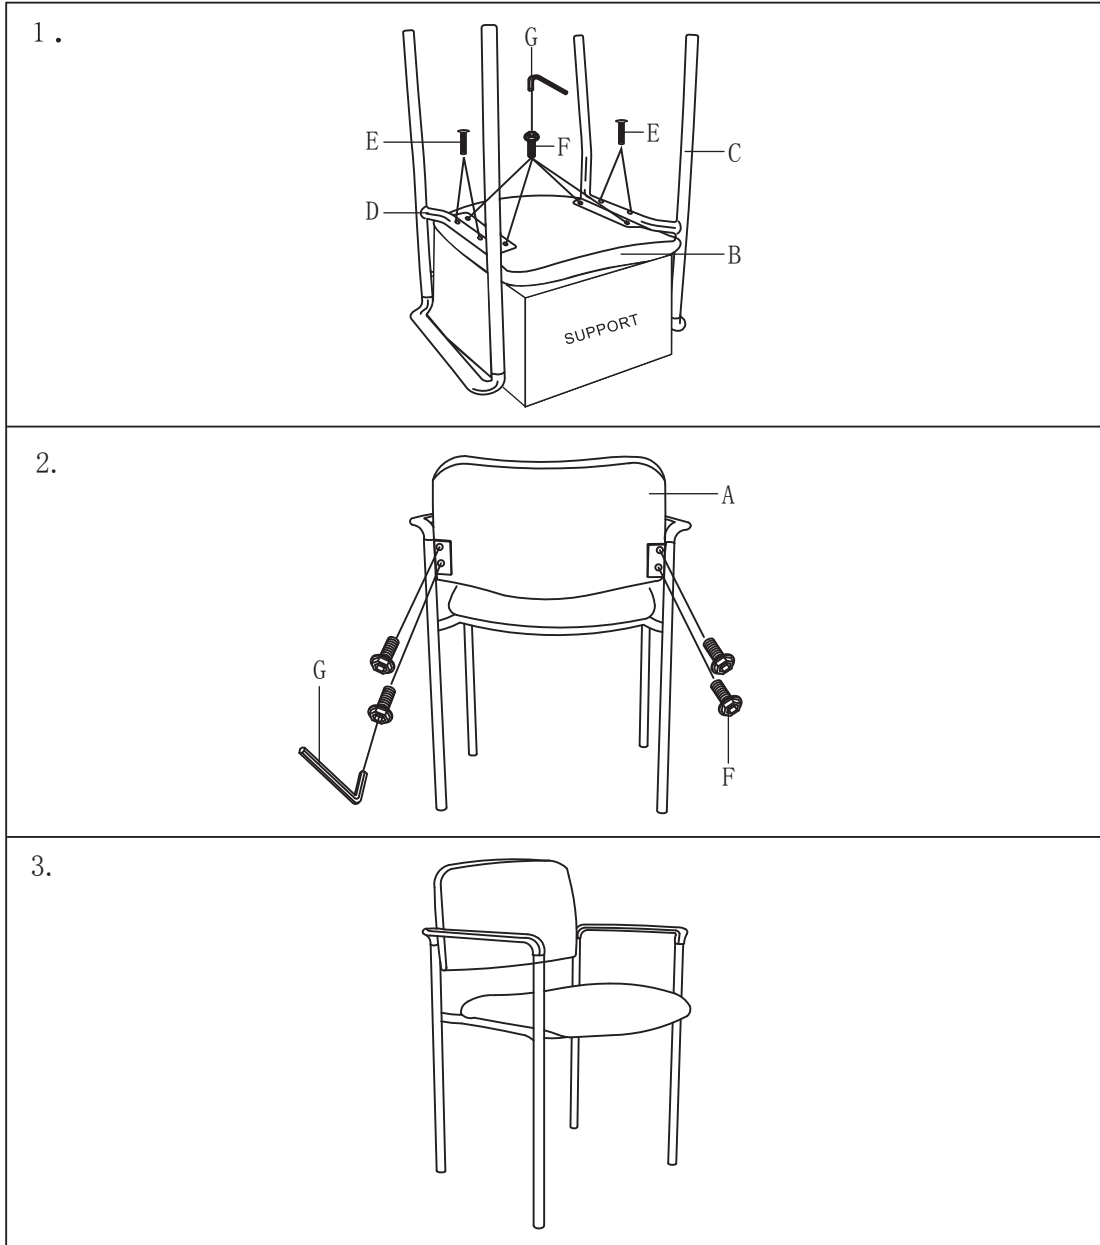

ASSEMBLY INSTRUCTIONS

<p>A.</p> <p>1 PC</p>	<p>E.</p> <p>4 PCS</p>
<p>B.</p> <p>1 PC</p>	<p>F.</p> <p>8 PCS</p>
<p>C.</p> <p>1 PC</p>	<p>G.</p> <p>1 PC</p>
<p>D.</p> <p>1 PC</p>	

Model: ALE-UT49CS10B
 Manufactured for/ Hecho para/ Fabriqué pour Alera®/ USSCo,
 1 Parkway North, Suite 100, Deerfield, IL 60015 ©2009 USSCo
 Made in/ Hecho en/ Fabriqué en China
 Product support and parts: 1-800-733-4000
 Ayuda del producto y partes / Support technique et pieces