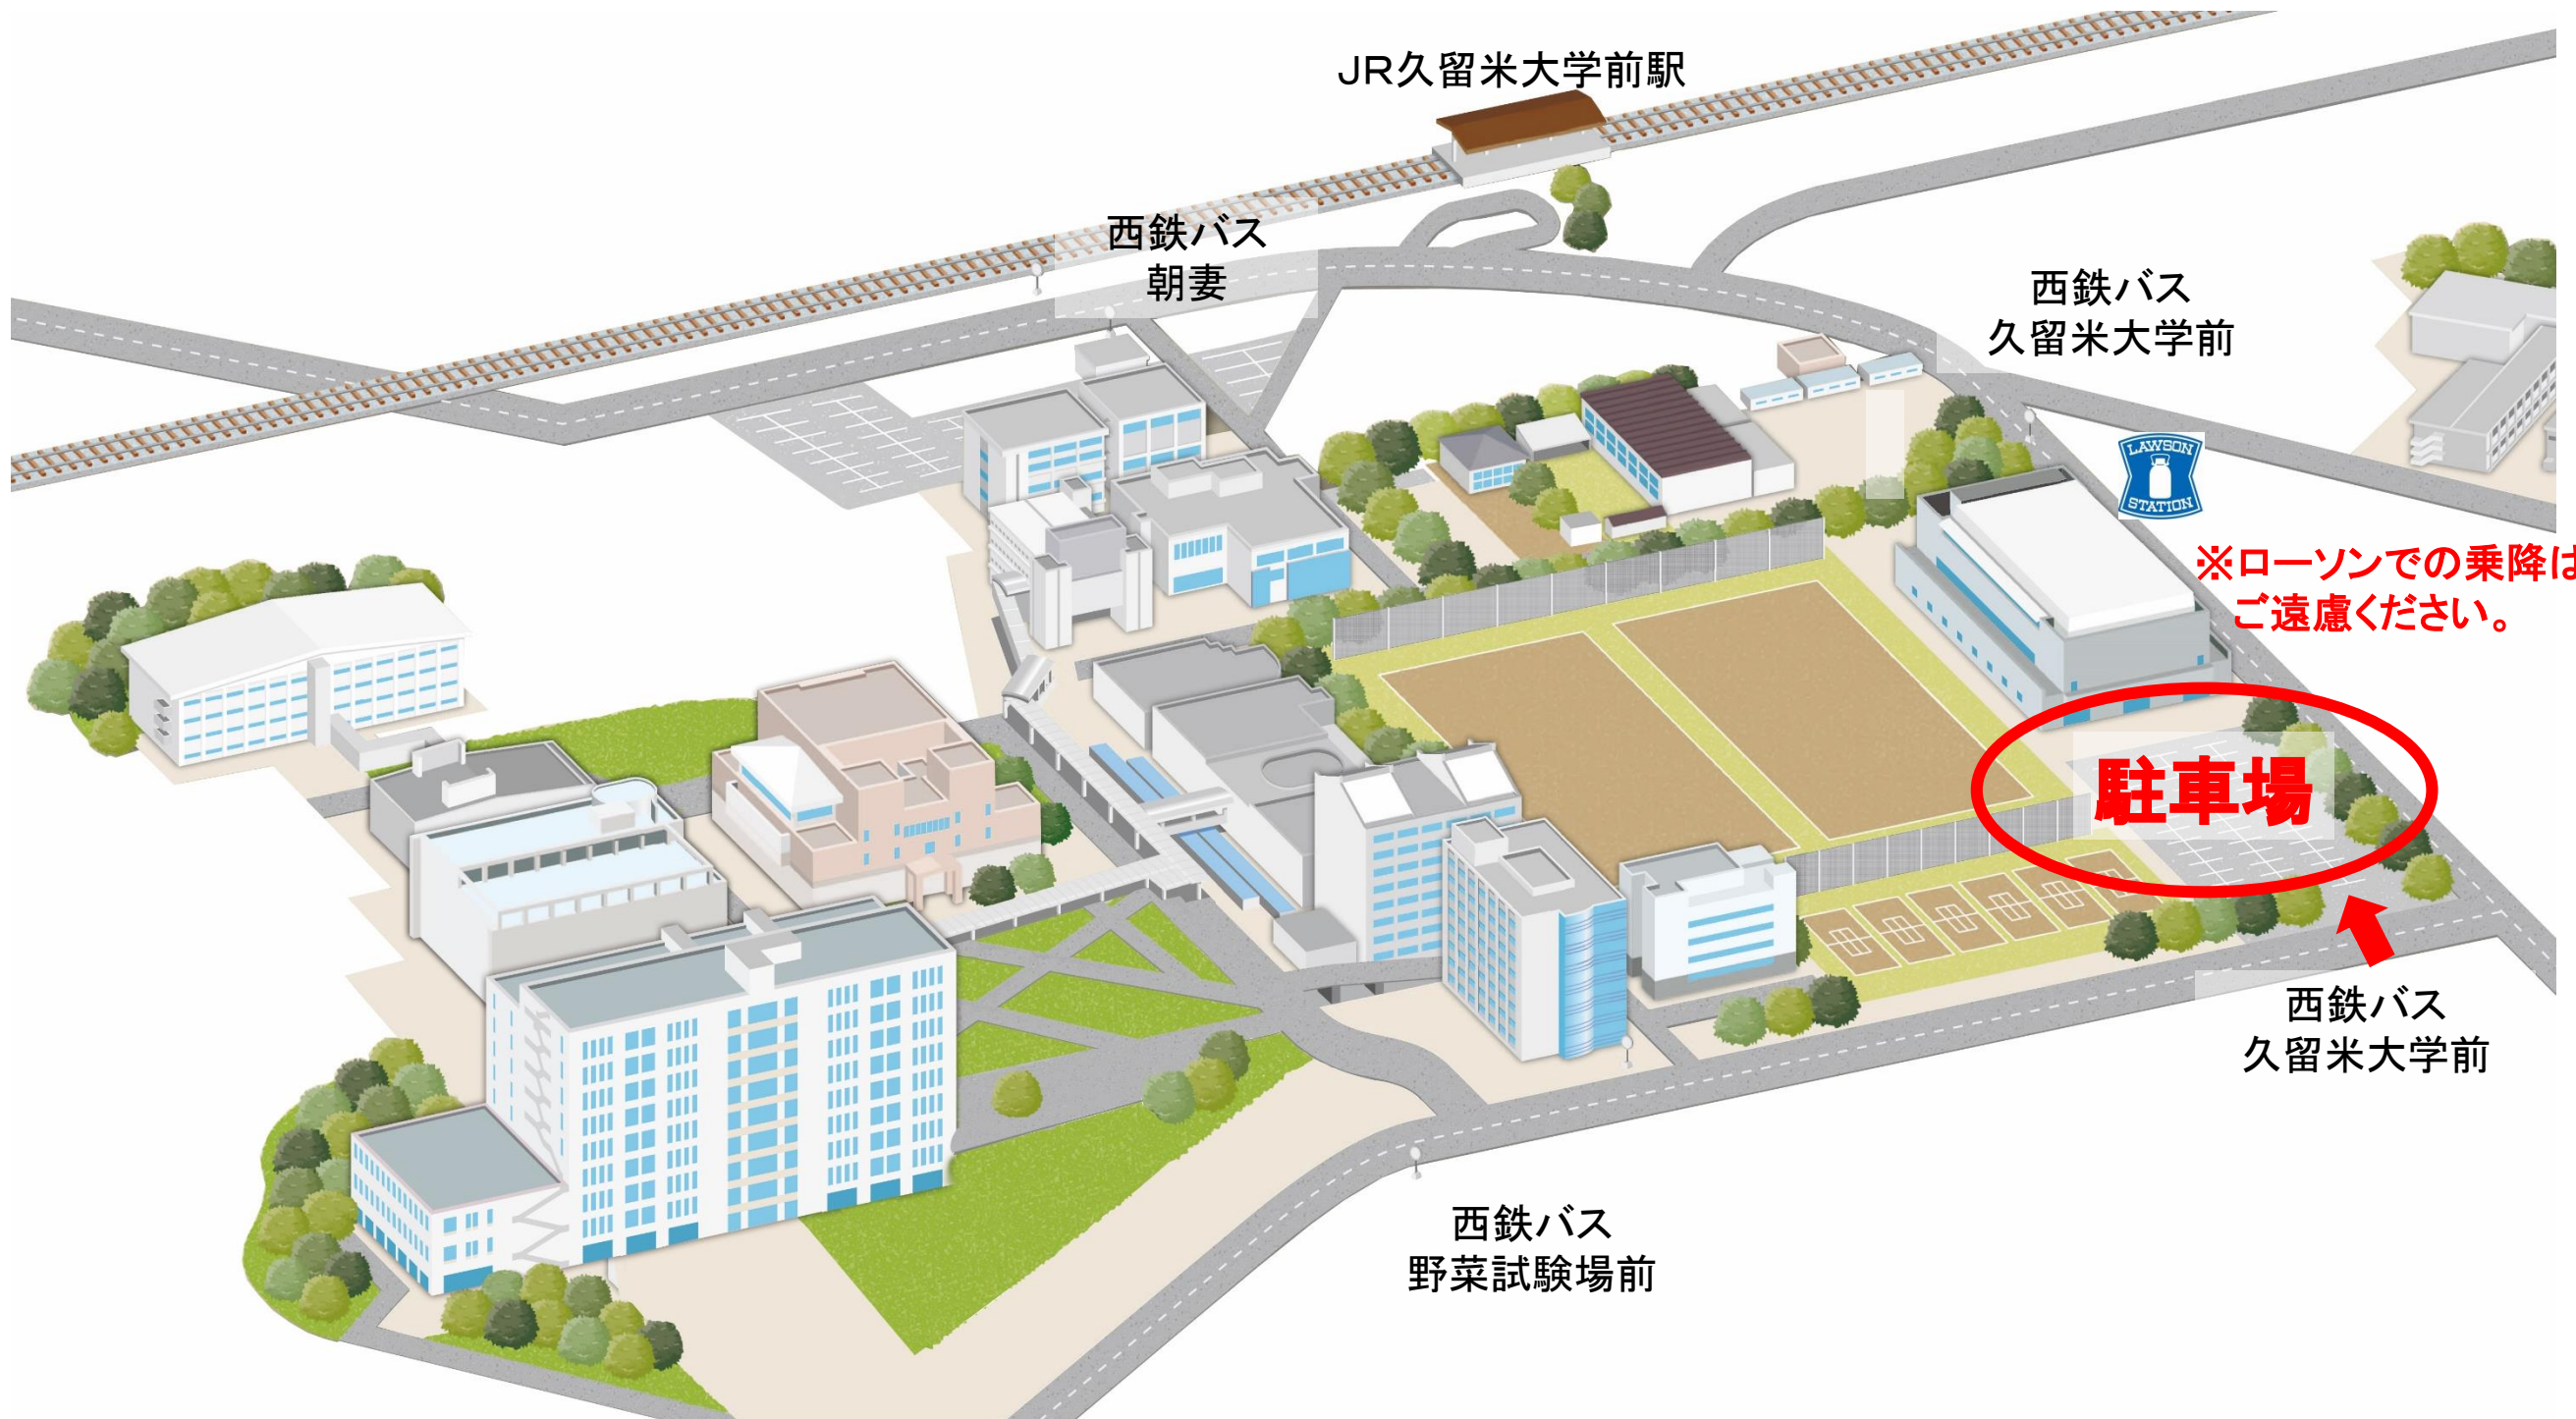

御井キャンパス

JR久留米大学前駅

西鉄バス
朝妻

西鉄バス
久留米大学前

※ローソンでの乗降は
ご遠慮ください。

駐車場

西鉄バス
久留米大学前

西鉄バス
野菜試験場前