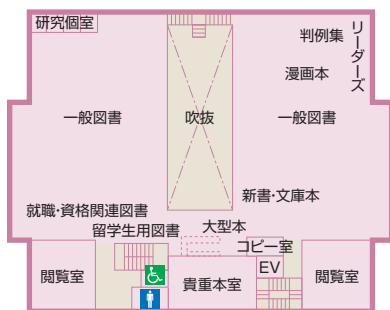

御井図書館

学年歴・七曜表

月間スケジュール

学生窓口

学生生活に役立つ情報

学則その他

御井図書館

1F

ブックポスト

2F

3F