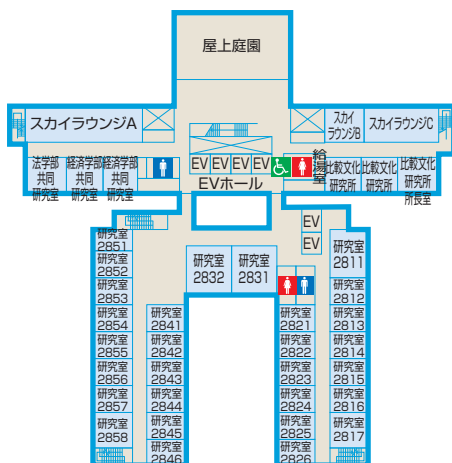

# 御井本館

1F

♥ AED設置場所

2F

# 御井本館

3F

4F

♥ AED設置場所

# 御井本館

5F

6F

# 御井本館

7F

♥ AED設置場所

8F

学年歴・七曜表

月間スケジュール

学生窓口

学生生活に役立つ情報