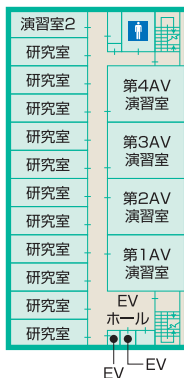

## 800号館(御井メディアセンター)

♥ AED設置場所

1F

2F

# 教室棟配置図

# 800号館(御井メディアセンター)

3F

4F

5F

6F

7F

8F

## 教室棟配置図