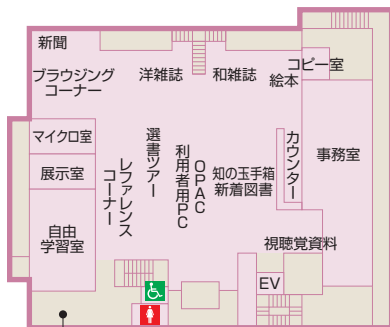

# みいアリーナ

1F

♥ AED  
設置場所

2F

# 御井学生会館

1F

♥ AED  
設置場所

2F

3F

# 御井図書館

学年歴・七曜表

月間スケジュール

学生窓口

学生生活に役立つ情報

学則その他

御井図書館

1F