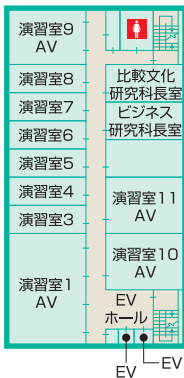

## 800号館(御井メディアセンター)

♥ AED設置場所

1F

2F

# 教室棟配置図

# 800号館(御井メディアセンター)

3F

4F

5F

6F

7F

8F

## 教室棟配置図