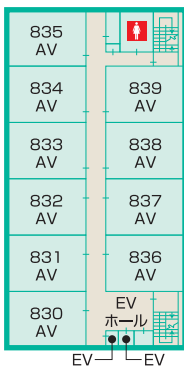

教室棟配置図

800号館(御井メディアセンター)

3F

4F

5F

6F

7F

8F