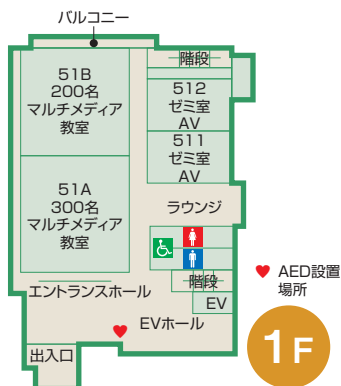

教室棟配置図

500号館