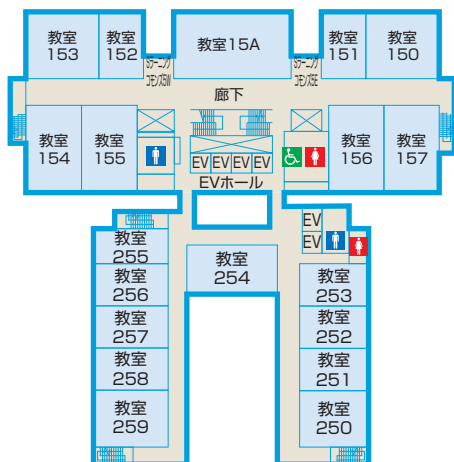

# 御井本館

1F

♥ AED設置場所

2F

# 御井本館

3F

4F

♥ AED設置場所

# 御井本館

5F

6F

# 御井本館

7F

♥ AED設置場所

8F

学年歴・七曜表

月間スケジュール

学生窓口

学生生活に役立つ情報