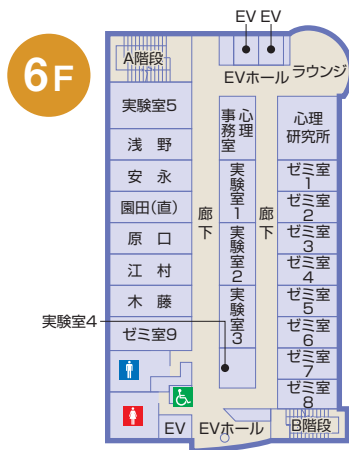

教室棟配置図

1000号館