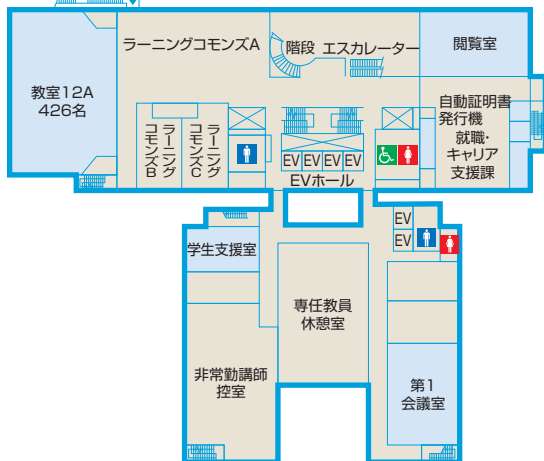

# 教室棟配置図

# 御井本館

1F

♥ AED設置場所

2F

# 御井本館

3F

4F

♥ AED設置場所

# 御井本館

5F

6F