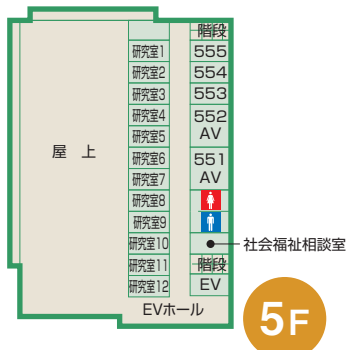

教室棟配置図

500号館