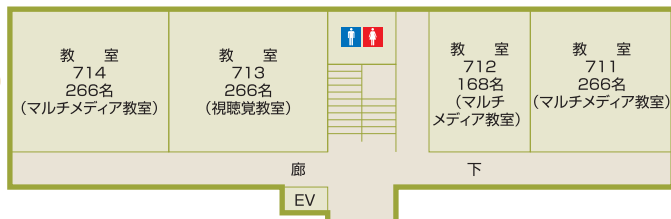

教室棟配置図

700号館

学年歴・七曜表

月間スケジュール

学生窓口

学生生活に役立つ情報

学則その他

700号館

1F

2F

3F