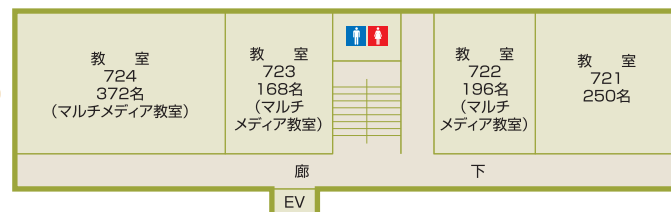

教室棟配置図

700号館

学年歴・七曜表

月間スケジュール

学生窓口

学生生活に役立つ情報

学則その他

700号館

1F

2F

3F