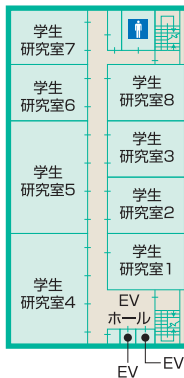

## 800号館(御井メディアセンター)

♥ AED設置場所

1F

2F

# 教室棟配置図

# 800号館(御井メディアセンター)

3F

4F

5F

6F

7F

8F

## 教室棟配置図