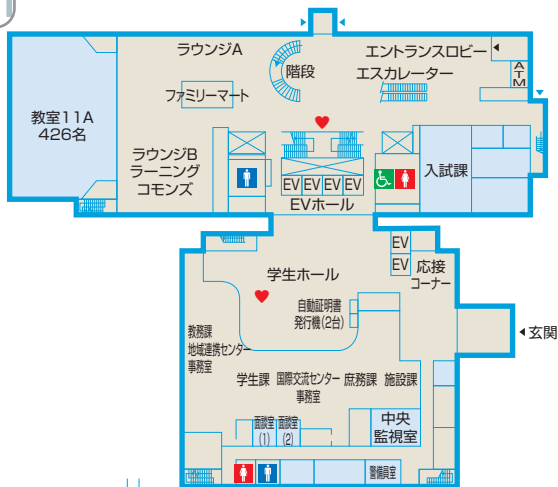

# 教室棟配置図

# 御井本館

1F

♥ AED設置場所

2F

# 御井本館

3F

4F

♥ AED設置場所

# 御井本館

5F

6F