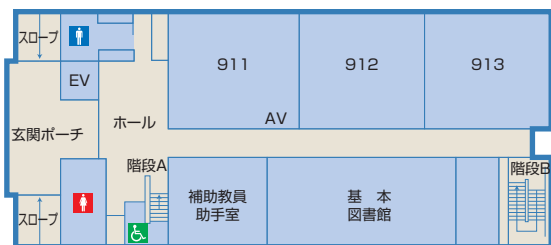

# 教室棟配置図

# 800号館(御井メディアセンター)

3F

4F

5F

6F

7F

8F

## 教室棟配置図

## 900号館

1F

2F