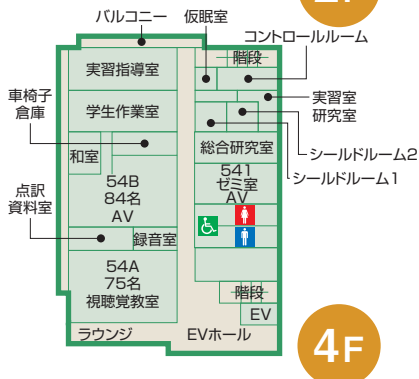

教室棟配置図

500号館