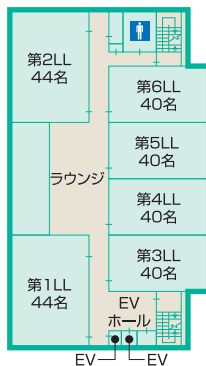

## 800号館(御井メディアセンター)

♥ AED設置場所

1F

2F

# 教室棟配置図

# 800号館(御井メディアセンター)

3F

4F

5F

6F

7F

8F

## 教室棟配置図