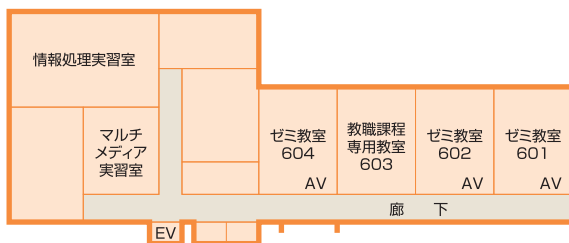

学則その他

御井本館

# 教室棟配置図

# 500号館

# 600号館

1F

2F

3F

4F