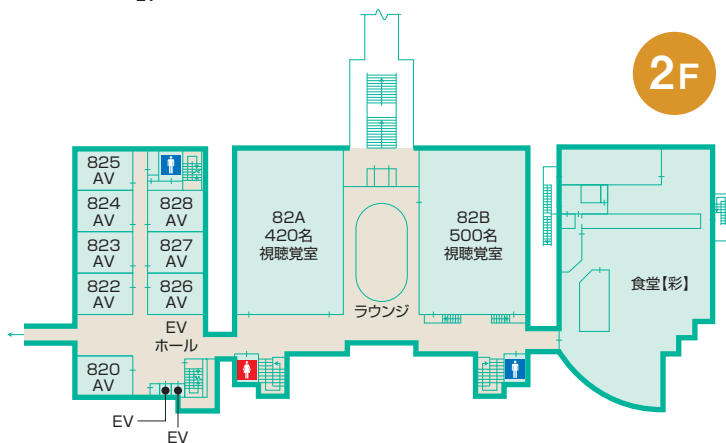

## 800号館(御井メディアセンター)

♥ AED設置場所

1F

2F

# 教室棟配置図

# 800号館(御井メディアセンター)

3F

4F

5F

6F

7F

8F

## 教室棟配置図