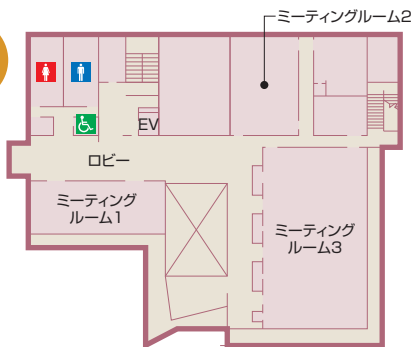

## 教室棟配置図

## 御井学館

1F

2F

3F

4F

# 御井学生会館

1F

♥ AED  
設置場所

2F

3F

# 御井図書館

学年歴・七曜表

月間スケジュール

学生窓口

学生生活に役立つ情報

学則その他

御井図書館

1F