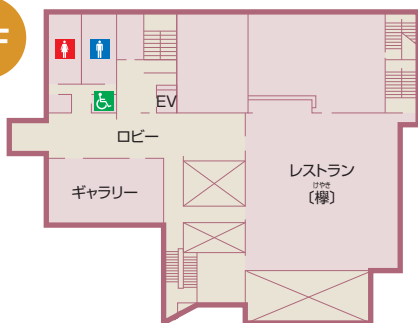

## 教室棟配置図

## 御井学館

1F

2F

3F

4F

# 御井学生会館

1F

♥ AED  
設置場所

2F

3F

# 御井図書館

学年歴・七曜表

月間スケジュール

学生窓口

学生生活に役立つ情報

学則その他

御井図書館

1F