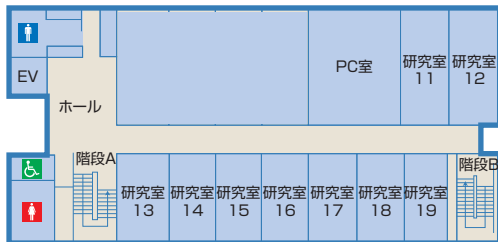

# 800号館(御井メディアセンター)

3F

4F

5F

6F

7F

8F

## 教室棟配置図

## 900号館

1F

2F

# 900号館

3F

4F

5F