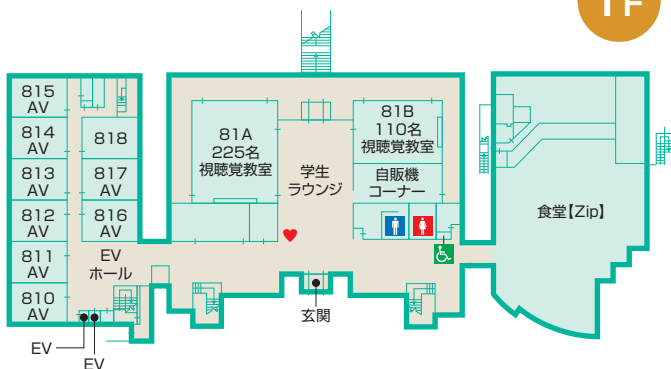

# 教室棟配置図

# 700号館

学年歴・七曜表

月間スケジュール

学生窓口

学生生活に役立つ情報

学則その他

700号館

1F

## 800号館(御井メディアセンター)

♥ AED設置場所

1F

2F