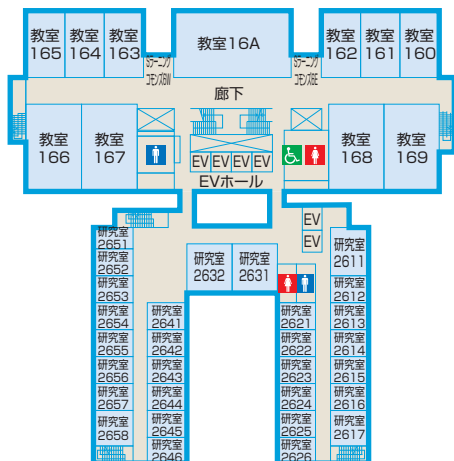

# 御井本館

1F

♥ AED設置場所

2F

# 御井本館

3F

4F

♥ AED設置場所

# 御井本館

5F

6F

# 御井本館

7F

♥ AED設置場所

8F

学年歴・七曜表

月間スケジュール

学生窓口

学生生活に役立つ情報