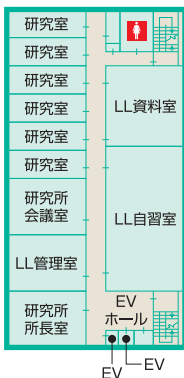

## 800号館(御井メディアセンター)

♥ AED設置場所

1F

2F

# 教室棟配置図

# 800号館(御井メディアセンター)

3F

4F

5F

6F

7F

8F

## 教室棟配置図