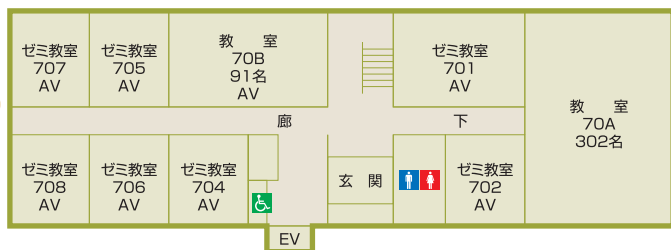

# 600号館

1F

2F

3F

4F

# 教室棟配置図

# 700号館

学年歴・七曜表

月間スケジュール

学生窓口

学生生活に役立つ情報

学則その他

700号館

1F

## 800号館(御井メディアセンター)

♥ AED設置場所

1F

2F