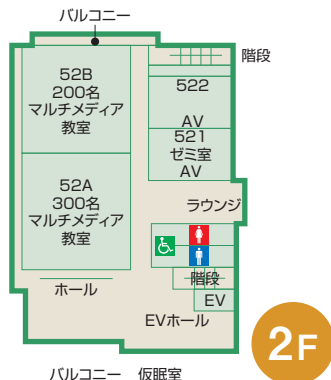

教室棟配置図

500号館