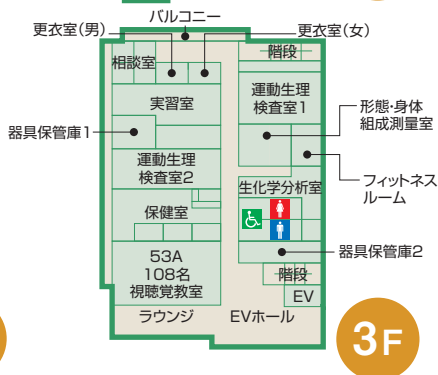

教室棟配置図

500号館