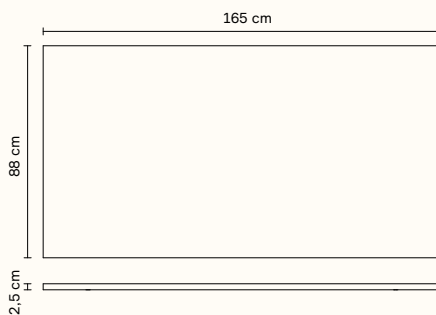

Linear Tabletop

by Herman Studio