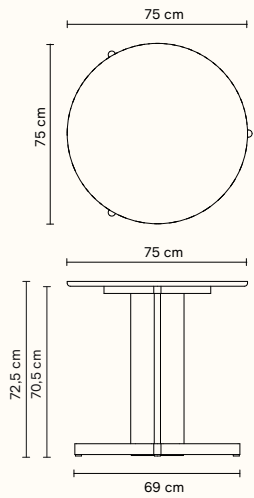

Finish: ホワイトオイル塗装

Origin: ヨーロッパ

Product no: 1261

Details: W:68cm, D:68cm, H:72.5cm

Price: ¥120,000

Trefoil Table

by Herman Studio

トレフォイル テーブル (オーク)