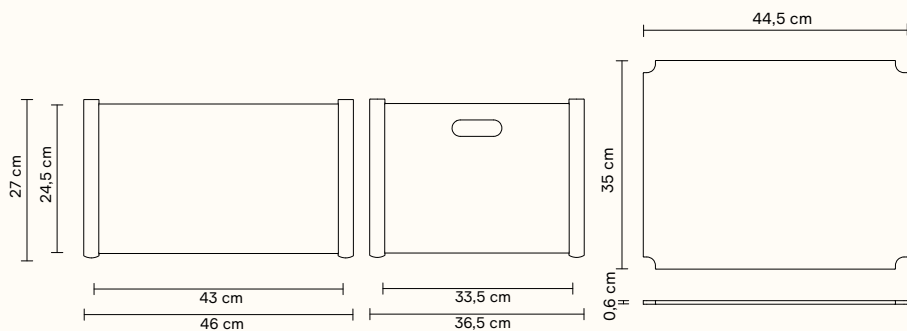

Details: W:44.5cm, D:35cm, H:0.6cm

Price: ¥8,000

Pillar Box Large

by Rasmus Palmgren

Nest Cork Paper Bin

by Hallgeir Homstvedt

ネスト コルク ペーパーバスケット

Material: コルクペニヤ、オークペニヤ、真鍮