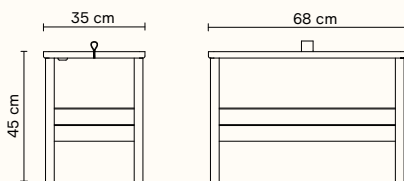

エーライン ストレージベンチ (ブラックオーク) W68

Material: オーク材 (無垢)、レザー

Finish: スティン塗装 (ブラック)

Origin: ヨーロッパ

Product no: 2132

Details: W:68cm, D:35cm, H:45cm

Price: 販売中止

エーライン ストレージベンチ (オーク) W111