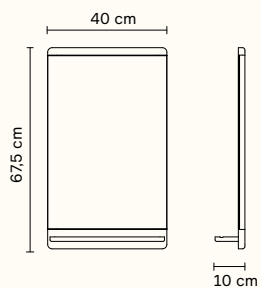

Finish: ホワイトオイル塗装

Origin: ヨーロッパ

Product no: 2401

Details: W:40cm, D:10cm, H:67.5cm

Price: ¥40,000

リムウォールミラー（ブラックオーク）

Material: オーク材（無垢）

Finish: ステイン塗装（ブラック）

Origin: ヨーロッパ

Product no: 2402

Details: W:40cm, D:10cm, H:67.5cm

Price: 販売中止

リム ビンボード (オーク)

Material: オーク材 (無垢)、リサイクルドキャンパス

Finish: ナチュラルオイル塗装

Origin: ヨーロッパ