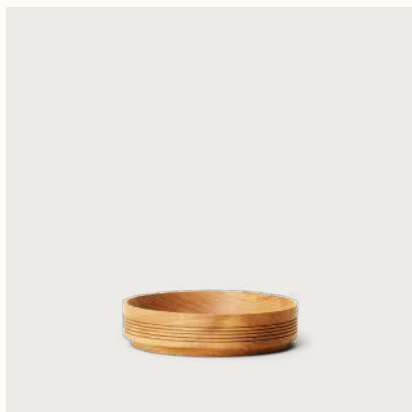

セクション ウッドボウル

Material: オーク材 (無垢)

Finish: ナチュラルオイル塗装 (食用油)

Origin: ヨーロッパ

Product no: 3210

Details: Ø: 24cm, H:6cm

Price: ¥28,000