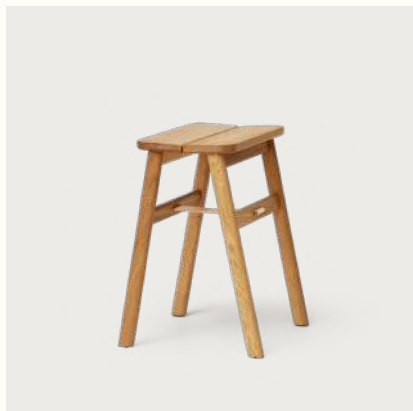

Material: パーティクルボード、オーク材 (ベニヤ)

Finish: ホワイトオイル塗装

Origin: デンマーク

Product no: 2221

Details: W:165cm, D:88cm, H:2.5cm

Price: ¥100,000 *脚は別売り

Angle Foldable Stool

by Herman Studio