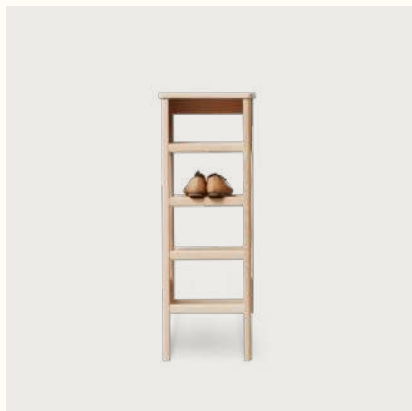

エーライン シューラック (ホワイトオーク) W35

Material: オーク材 (無垢)

Finish: ホワイトオイル塗装

Origin: ヨーロッパ

Product no: 2161

Details: W:35cm, D:25cm, H:100cm

Price: ¥55,000