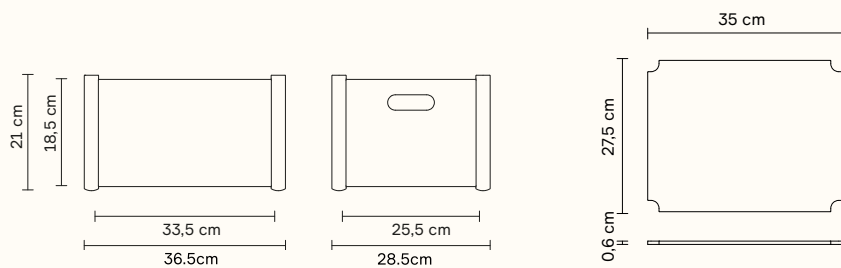

Origin: ヨーロッパ

Product no: 4040 (ナチュラル) / 4041 (グレー) / 4042 (ブラウン)

Details: W:35cm, D:27.5cm, H:0.6cm

Price: ¥6,000

Pillar Box Medium

by Rasmus Palmgren

ビラー ボックス (ナチュラル) ラージ

Material: ビーチ材 (無垢)、ビーチ材 (合板)