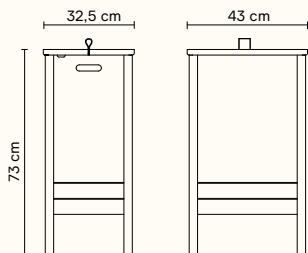

Material: オーク材 (無垢)、レザー

Finish: ホワイトオイル塗装

Origin: ヨーロッパ

Product no: 2126

Details: W:43cm, D:32.5cm, H:73cm

Price: ¥90,000

エーライン シューラック (オーク) W35

Material: オーク材 (無垢)