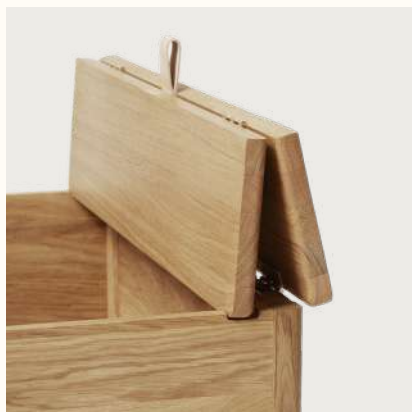

エーライン ストレージベンチ (ブラックオーク) W68

Material: オーク材 (無垢)、レザー

Finish: スティン塗装 (ブラック)

Origin: ヨーロッパ

Product no: 2132

Details: W:68cm, D:35cm, H:45cm

Price: 販売中止

エーライン ストレージベンチ (オーク) W111