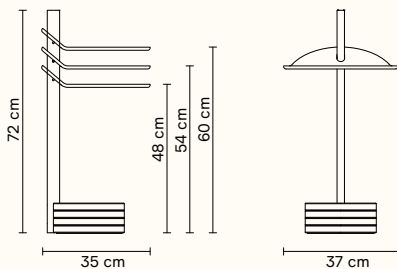

スティルク サイドテーブル (オーク)

Material: オーク材 (無垢)、真鍮

Finish: ナチュラルオイル塗装

Origin: ヨーロッパ

Product no:1230

Details: W:37cm, D:35cm, H:72cm (Table Top H48, 54, 60cm)

Price: ¥68,000

スティルク サイドテーブル (ホワイトオーク)

Material: オーク材 (無垢)、真鍮

Finish: ホワイトオイル塗装

Origin: ヨーロッパ

Product no:1232

Details: W:37cm, D:35cm, H:72cm (Table Top H48, 54, 60cm)

Price: ¥68,000

スティルク サイドテーブル (アッシュ)

Material: アッシュ材 (無垢)、真鍮

Finish: ホワイトオイル塗装

Origin: ヨーロッパ

Product no:1231

Details: W:37cm, D:35cm, H:72cm (Table Top H48, 54, 60cm)

Price: ¥68,000