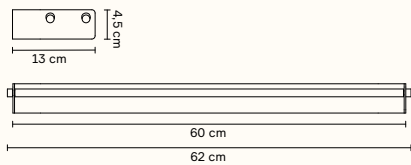

Details: W:13cm, D:8cm, H:8cm

Price: ¥21,000

Arc Towel Bar

by Herman Studio

アーク タオルバー (スチール) シングル

Material: ステンレススチール

Finish: マットブラスト仕上げ

Origin: デンマーク