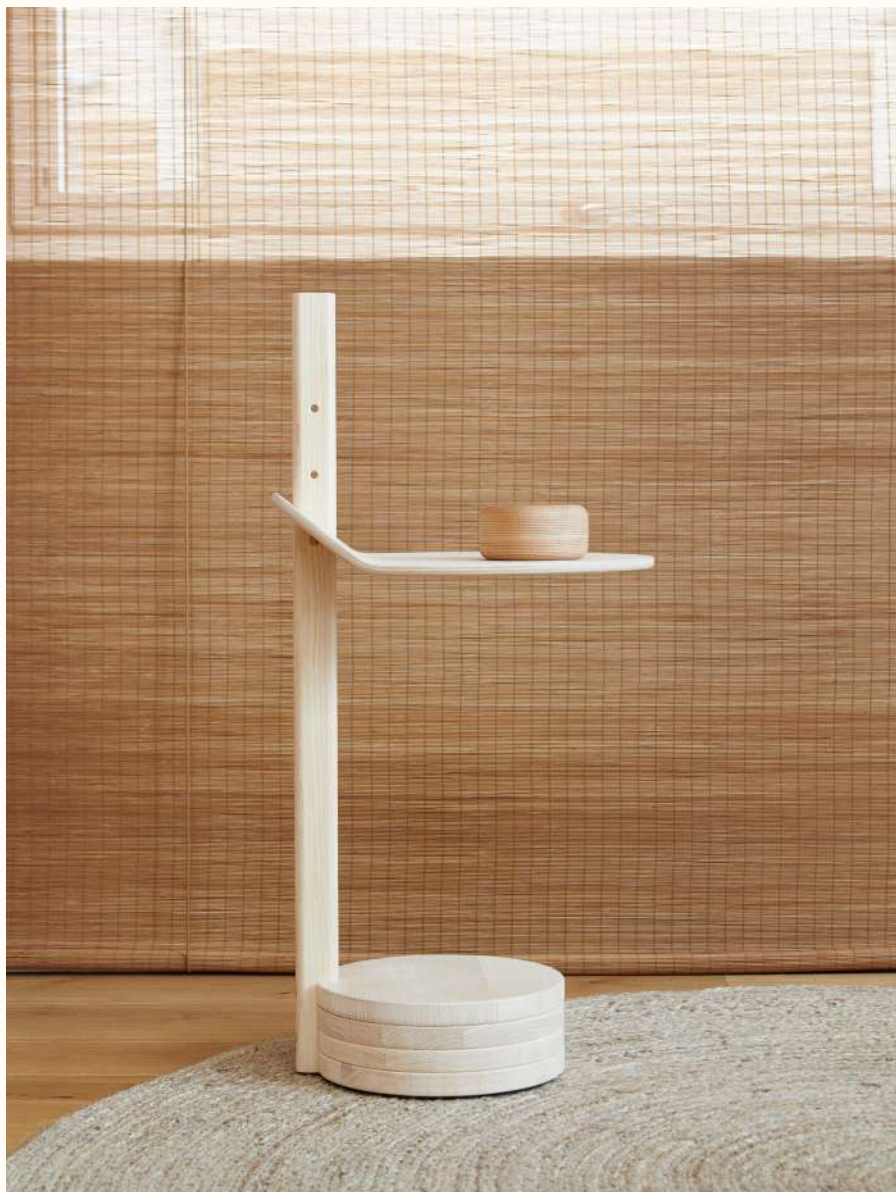

Details: W:37cm, D:35cm, H:72cm (Table Top H48, 54, 60cm)

Price: ¥68,000

スティルク サイドテーブル (アッシュ)

Material: アッシュ材 (無垢)、真鍮

Finish: ホワイトオイル塗装

Origin: ヨーロッパ

Product no:1231

Details: W:37cm, D:35cm, H:72cm (Table Top H48, 54, 60cm)

Price: ¥68,000

Stilk Side Table

by Herman Studio

ポジション ベンチ (オーク)

Material: オーク材 (無垢)、真鍮フレーム

Finish: ナチュラルオイル塗装

Origin: ヨーロッパ

Product no:1220