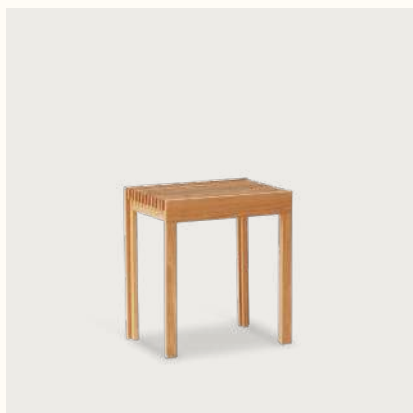

ライトウェイト スツール (オーク)

Material: オーク材 (無垢)

Finish: ナチュラルオイル塗装

Origin: ヨーロッパ

Product no: 1270

Details: W:40cm, D:29.5cm, H:45cm

Price: ¥70,000