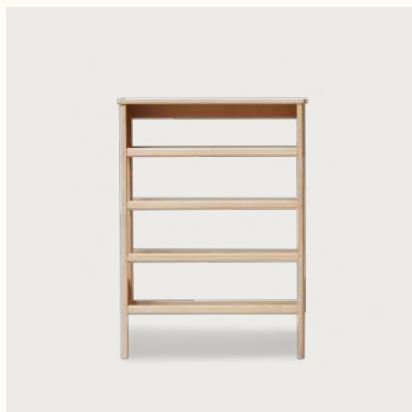

エーライン シューラック (ホワイトオーク) W72

Material: オーク材 (無垢)

Finish: ホワイトオイル塗装

Origin: ヨーロッパ

Product no: 2146

Details: W:72cm, D:25cm, H:100cm

Price: ¥80,000