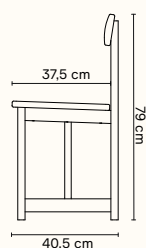

Position Bench & Cushion

by Herman Studio