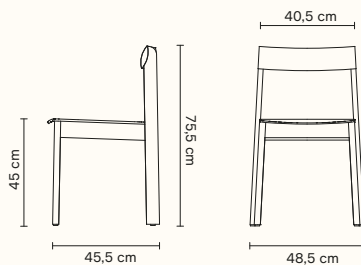

Product no: 2005

Details: W:48.5cm, H:75.5cm, D:45.5cm, SH45cm

Price: 販売中止

Blueprint Chair

by Herman Studio

Motif Armchair

by Herman Studio

モチーフ アームチェア (オーク)