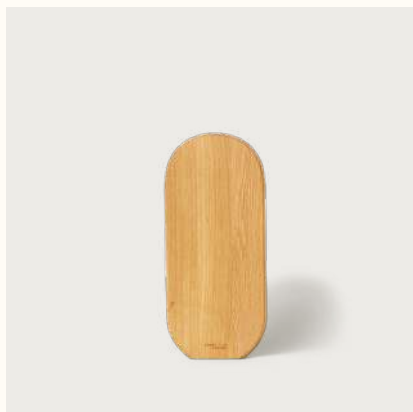

セクション カuttingボード (ロング)

Material: オーク材 (無垢)

Finish: ナチュラルオイル塗装 (食用油)

Origin: ヨーロッパ

Product no: 3205

Details: W:19cm, D:43cm, H:2.2cm

Price: ¥10,000