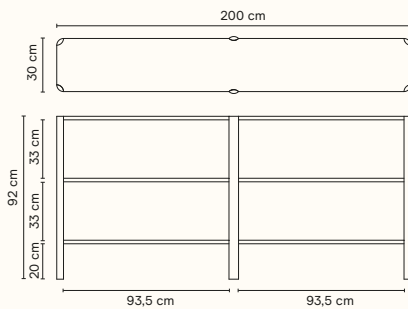

Material: オーク材 (無垢)

Finish: ホワイトオイル塗装

Origin: ヨーロッパ

Product no:1248

Details: W:200cm, D:30cm, H:92cm

Price: ¥230,000

Leaf Shelf Wide

by Jonas Lutz