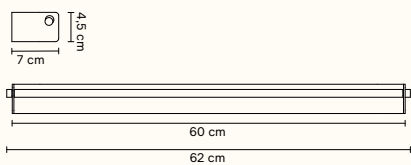

Details: W:13cm, D:8cm, H:8cm

Price: ¥21,000

Arc Towel Bar

by Herman Studio

アーク タオルバー (スチール) シングル

Material: ステンレススチール

Finish: マットブラスト仕上げ

Origin: デンマーク