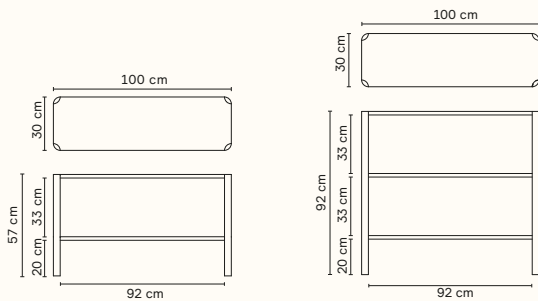

Details: W:75cm, D:11cm, H:75cm

Price: ¥50,000

Rim Pin Board

by Herman Studio

Leaf Shelf

by Jonas Lutz

リーフ シェルフ (オーク) 1 × 2

Material: オーク材 (無垢)