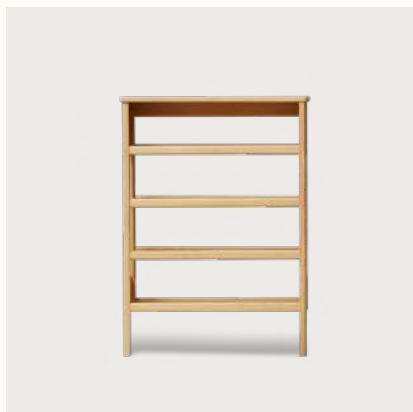

エーライン シューラック (オーク) W72

Material: オーク材 (無垢)

Finish: ナチュラルオイル塗装

Origin: ヨーロッパ

Product no: 2145

Details: W:72cm, D:25cm, H:100cm

Price: ¥80,000