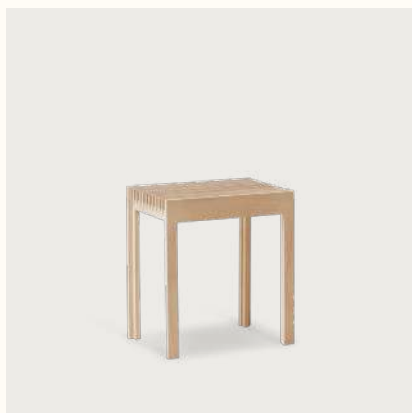

Price: 販売中止

ライトウェイト スツール (オーク)

Material: オーク材 (無垢)

Finish: ナチュラルオイル塗装

Origin: ヨーロッパ

Product no: 1270

Details: W:40cm, D:29.5cm, H:45cm

Price: ¥70,000