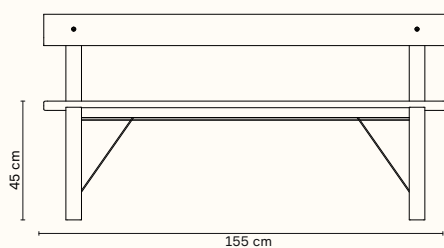

Position Bench & Cushion

by Herman Studio