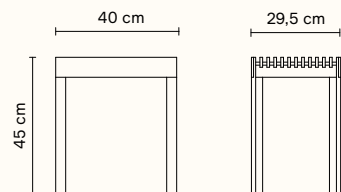

Material: オーク材 (無垢)

Finish: スティン塗装 (ブラック)

Origin: ヨーロッパ

Product no: 1272

Details: W:40cm, D:29.5cm, H:45cm

Price: 販売中止

Lightweight Stool

by Herman Studio