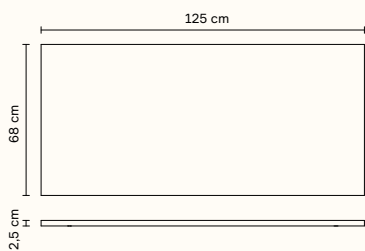

Linear Tabletop

by Herman Studio