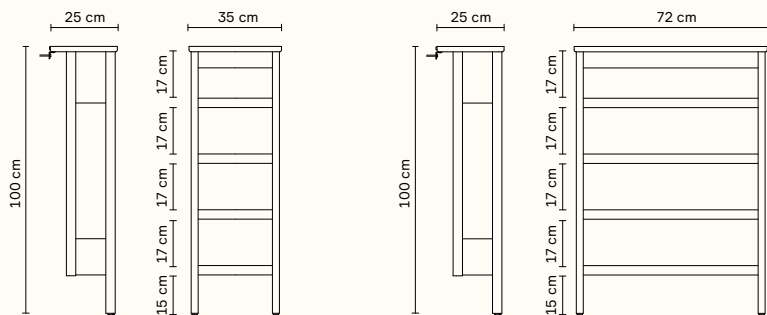

A Line Shoe Rack

by Herman Studio