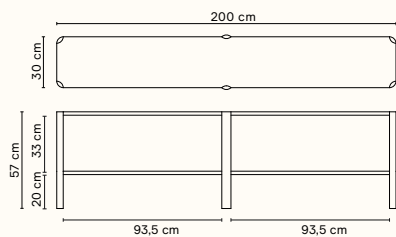

Material: オーク材 (無垢)

Finish: ホワイトオイル塗装

Origin: ヨーロッパ

Product no:1248

Details: W:200cm, D:30cm, H:92cm

Price: ¥230,000

Leaf Shelf Wide

by Jonas Lutz