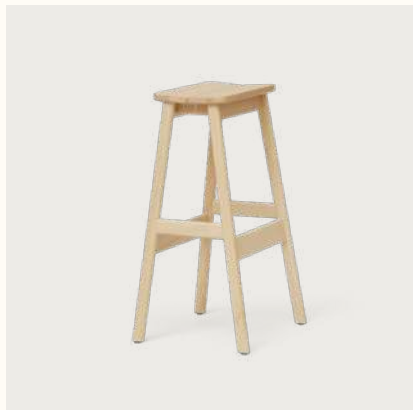

Material: ビーチ材 (無垢)

Finish: ステイン塗装 (ブラック)

Origin: ヨーロッパ

Product no: 5201

Details: W:40cm, D:36cm, H:65cm

Price: 販売中止

アングル スタンダードバースツール (ビーチ) H75

Material: ビーチ材 (無垢)