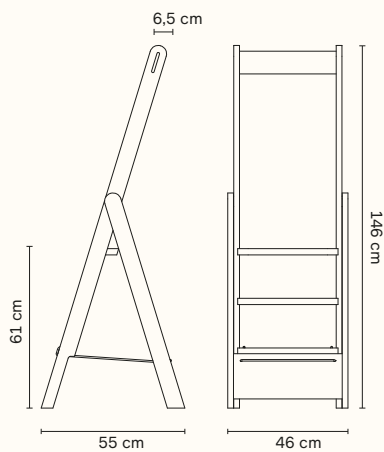

Material: オーク材 (無垢)

Finish: ホワイトオイル塗装

Origin: ヨーロッパ

Product no: 1371

Details: W:46cm, D:55cm, H:146cm

Price: ¥70,000

Step by Step Ladder

by Herman Studio