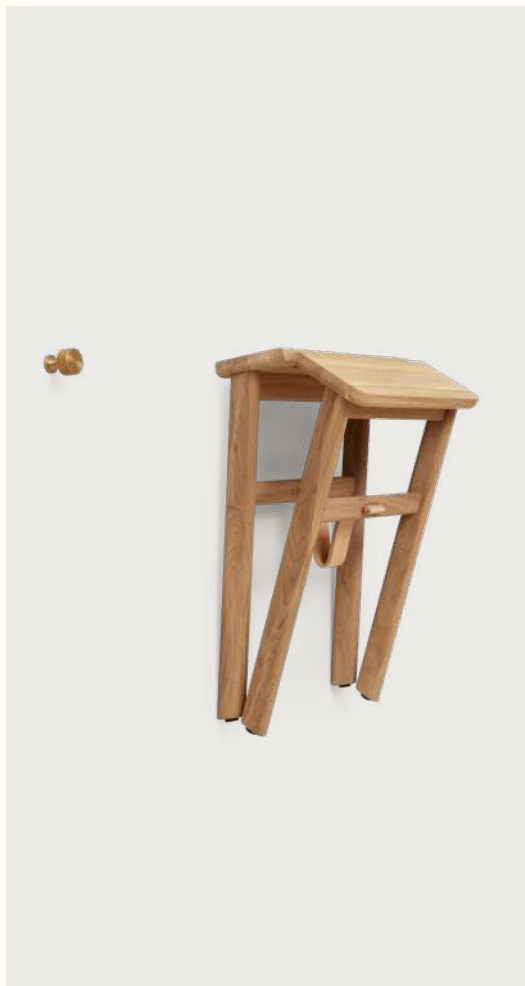

Material: パーティクルボード、オーク材 (ベニヤ)

Finish: ホワイトオイル塗装

Origin: デンマーク

Product no: 2221

Details: W:165cm, D:88cm, H:2.5cm

Price: ¥100,000 *脚は別売り

Angle Foldable Stool

by Herman Studio

アングル フォルダブルスツール (オーク)

Material: オーク材 (無垢)、レザー (ナチュラル)

Finish: ナチュラルオイル塗装

Origin: ヨーロッパ

Product no: 2150

Details: W:36cm, D:41cm, H:47.5cm

Price: ¥45,000

アングル フォルダブルスツール (ホワイトオーク)