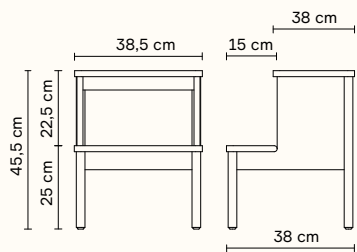

Price: ¥45,000

エーライン ステップスツール (ホワイトオーク)

Material: オーク材 (無垢)

Finish: ホワイトオイル塗装

Origin: ヨーロッパ

Product no: 2171

Details: W:38.5cm, D:38cm, H:45.5cm

Price: ¥45,000