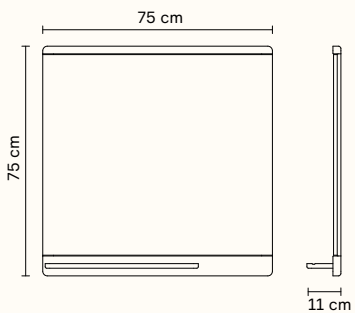

Product no: 2420

Details: W:75cm, D:11cm, H:75cm

Price: ¥50,000

リム ビンボード (ホワイトオーク)

Material: オーク材 (無垢)、リサイクルドキャンパス

Finish: ホワイトオイル塗装

Origin: ヨーロッパ

Product no: 2421

Details: W:75cm, D:11cm, H:75cm

Price: ¥50,000

Rim Pin Board

by Herman Studio

Leaf Shelf

by Jonas Lutz

リーフ シェルフ (オーク) 1 × 2

Material: オーク材 (無垢)