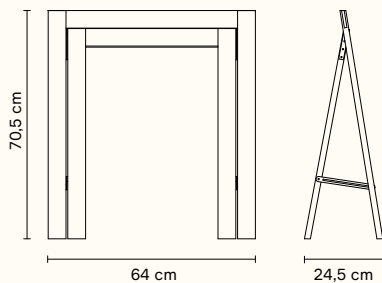

Material: オーク材 (無垢)、ステンレス

Finish: ホワイトオイル塗装

Origin: ヨーロッパ

Product no: 2201

Details: W:64cm, D:24.5cm, H:70.5cm

Price: ¥60,000

Austere Trestle

by Kristian Vedel