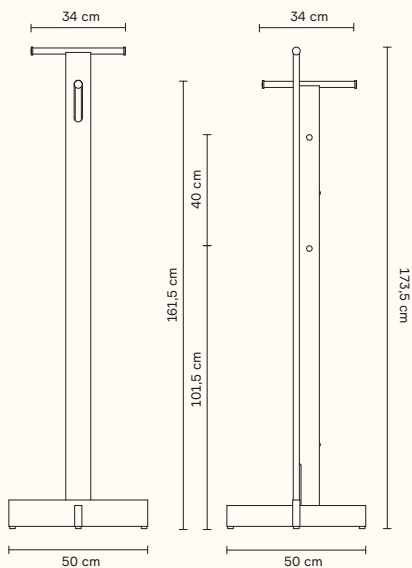

Product no:1401

Details: W:50cm, D:50cm, H:173.5cm

Price: ¥60,000

Foyer Coat Stand

by Herman Studio

Rim Wall Mirror

by Herman Studio

リムウォールミラー（オーク）