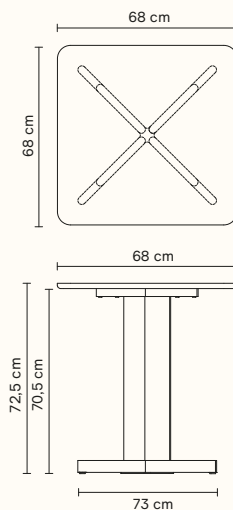

Material: オーク材 (無垢)

Finish: ナチュラルオイル塗装

Origin: ヨーロッパ

Product no: 1260

Details: W:68cm, D:68cm, H:72.5cm

Price: ¥120,000

Material: オーク材 (無垢)

Finish: ホワイトオイル塗装

Origin: ヨーロッパ

Product no: 1261

Details: W:68cm, D:68cm, H:72.5cm

Price: ¥120,000