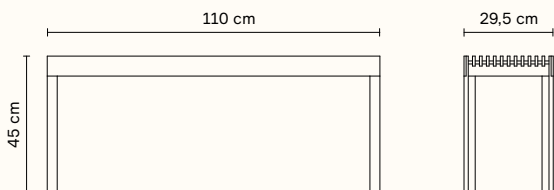

Lightweight Bench

by Herman Studio