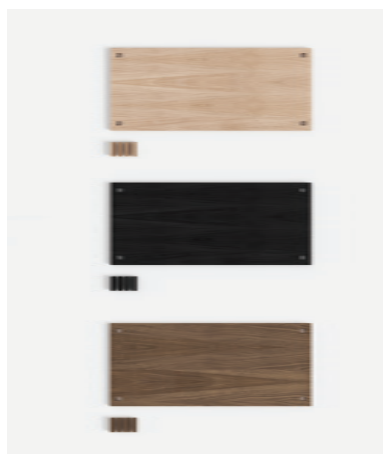

Design Collection

Pricelist 2024

MOEBE

小さくはじめて

思いのままに高く

さらに横にも広げて

棚板と脚を組み合わせることから始まります

棚板は オーク、ブラック、スモークドオークの3種類
幅は65cm, 85cm, 162cmの3種類
奥行きは35cm, 17.5cmの2種類です

脚は、ブラック、ホワイト、ウォームグレー、パイングリーン、ディープブルーの5種類
長さは、65cm, 85cm, 115cmの3種類
つなぎ合わせることも可能です。

クロスバーやキャビネットなど、多数あるオプションパーツを組み合わせ、目的に合わせたカスタマイズが可能です。

シェルビングシステムは自由自在に構築することができる革新的なラックです。ネジや複雑なツールを使用せず構築できるラックを目指し、くさびで棚板を固定するシンプルな構造にたどり着きました。くさびで固定する仕組みによって、棚板の位置を自由に設定でき、またパーツを追加することで縦にも横にも拡張することができます。