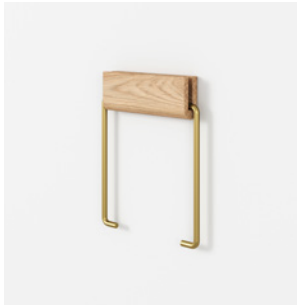

Bottle Opener

サイズ : W8 x D1.5 x H1.5cm

価格 : ¥3,600

素材 : 真鍮・ステンレススチール

カラー : ブラス (BOBR) / ステンレススチール (BOSS)

トイレトーパーホルダーはその名の通り、トイレトーパーをすっきりと収納します。2つのパーツから構成され、オーク材のブラケットを壁に固定し、金属製ワイヤーにペーパーを引っ掛けます。オーク材は水性ラッカーで処理されているため、湿気の多い環境での使用も問題ありません。ワイヤーの上下を入れ替えるとハンドタオルなども掛けられるようになります。

Toilet Roll Holder

サイズ : W12 x D14 x H1.5cm

価格 : ¥10,000

素材 : FSC認証オーク材 / 真鍮 or ステンレススチール or ステンレススチール(粉体塗装)

カラー : オーク プラス (TRHOBR) / オーク スチール (TRHOST) / オーク ブラック (TRHOBL)

Pinch

オーク材2枚と輪ゴム1本。これで完成です。ピンチは立てて使用することも、背面の穴を使って壁に掛けて使用することもできます。先週末のコンサートのチケットや、愛する人からの手書きのメモを、庭で拾った枝葉でもいいです。私たちの生活の中の小さな記念品を忘れないように留めておいてください。