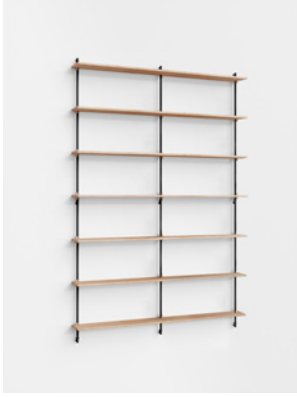

WS.230.2.B

WS.230.2.B

サイズ : W162 x D17.5 x H238cm

価格 : ¥269,750

構成パーツ :

3 x 脚 115cm (2本セット)

7 x ハーフ棚板 162cm (くさび3個付き)

1 x 脚連結ボルト (3個)

3 x エンドボルト (2個セット)

5 x ウォールブラケット (2個セット)