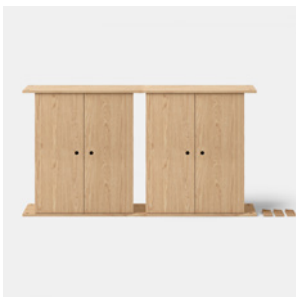

Part - Double Tall Cabinet

サイズ : W162 x D35 x H87cm

価格 : ¥290,000

素材 : FSC認証オークベニア・MDF *くさび12個付属

カラー : オーク / ブラック / スモークドオーク