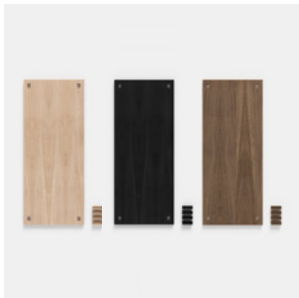

Part - Shelf 65 x 35cm

サイズ : W65 x D35 x H1.6cm

価格 : ¥20,000

素材 : FSC認証オークベニア・MDF *くさび4個付属

カラー : オーク(SSSO65) / ブラック(SSSBL65)
スモークドオーク(SSSSO65)

Part - Shelf 85 x 35cm

サイズ : W85 x D35 x H1.6cm

価格 : ¥22,500