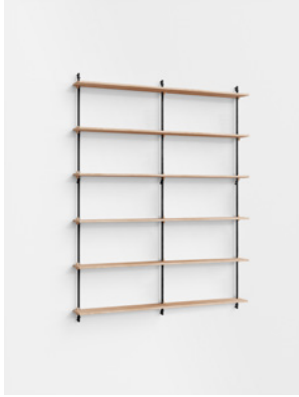

WS.200.2.B

WS.200.2.B

サイズ : W162 x D17.5 x H208cm

価格 : ¥236,750

構成パーツ :

3 x 脚 85cm

3 x 脚 115cm

6 x ハーフ棚板 162cm(くさび3個付き)

1 x 脚連結ボルト (3個)

3 x エンドボルト (2個セット)   5 x ウォールブラケット (2個セット)