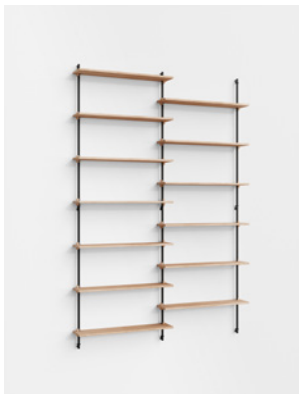

WS.230.2

WS.230.2

サイズ : W162 x D17.5 x H238cm

価格 : ¥256,250

構成パーツ :

3 x 脚 115cm(2本セット)

13 x ハーフ棚板 85cm(くさび2個付き)

1 x 脚連結ボルト (3個)

3 x エンドボルト (2個セット)

5 x ウォールブラケット (2個セット)