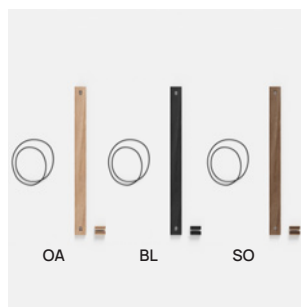

Magazine Shelving マガジンシェルフ

マガジンシェルフは棚板と脚の組み合わせで自由に形を想像できるシェルビングシステムの一つです。より浅い奥行き棚に、お気に入りの雑誌や写真、レコードなどを飾り、自由にウォールアートをお楽しみいただけます。棚板は床置きタイプまたは壁掛けタイプと組み合わせることもできます。

*掲載品以外の組み合わせも可能です。壁面には35cmの奥行き棚板は使用できません。

棚板：
オーク(OA)
ブラック(BL)
スモークドオーク(SO)