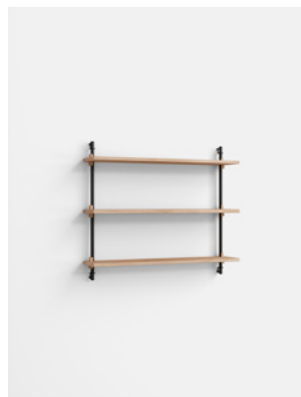

WS.65.1

WS.65.1

サイズ：W85 x D17.5 x H73cm

価格：¥62,500

構成パーツ：

- 1 x 脚 65cm(2本セット)
- 3 x ハーフ棚板 85cm(くさび3個付き)
- 2 x エンドボルト(2個セット)
- 2 x ウォールブラケット(2個セット)