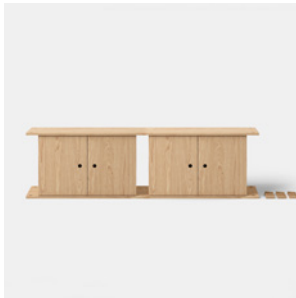

ウォームグレー(SSLSWG115) / パイングリーン(SSLSPG115)

ディープブルー(SSLSDB115)

Part - Cabinet

サイズ : W85 x D35 x H45cm

価格 : ¥90,000

素材 : FSC認証オークベニア・MDF *くさび8個付属

カラー : オーク(SCABOA) / ブラック(SCABBL)

スモークドオーク(SCABSO)