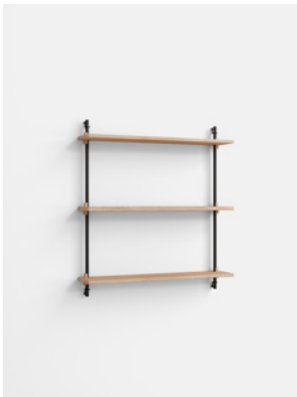

サイズ : W239 x D17.5 x H73cm

価格 : ¥152,000

構成パーツ :

2 x 脚 65cm(2本セット)

8 x ハーフ棚板 85cm(くさび2個付き)

4 x エンドボルト (2個セット)

4 x ウォールブラケット (2個セット)

WS.85.1