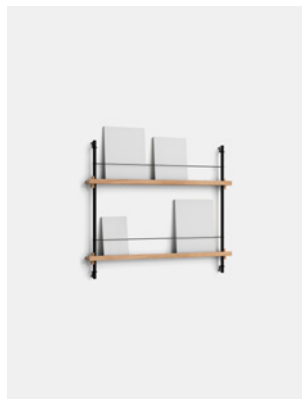

MS.65.1

MS.65.1

サイズ：W85 x D7 x H73cm

価格：¥49,000

構成パーツ：

- 1 × 脚 65cm(2本セット)
- 2 × マガジンシェルフ 棚板(ゴムバンド1本、くさび2個付き)
- 2 × エンドボルト(2個セット)
- 2 × ウォールブラケット(2個セット)