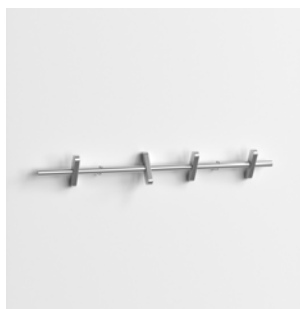

コートラックは、1本の金属棒と4～6本のペグで構成されています。壁に細い線を描くこのラックは、廊下、キッチン、バスルームの壁面をすっきりと見せることができます。中央の棒は2つのLフックで壁に取り付けられ、ペグはスライドするだけで、必要に応じて自由に動かすことができます。

Coat Rack 40cm

サイズ : W40 x D3 x H5.5cm

価格 : ¥16,000

素材 : スチール(クロムメッキ塗装) ・ スチール(粉体塗装)

カラー : クロム (CRCH40) / ブラック (CRBL40)