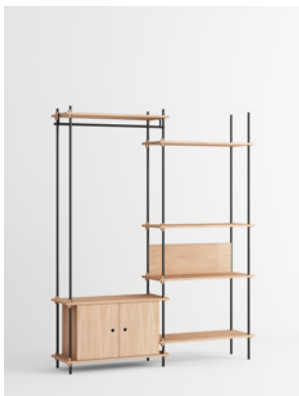

S.200.2.G

S.200.2.G

サイズ : W162 x D35 x H200cm

価格 : ¥363,000

構成パーツ :

3 x 脚 85cm(2本セット)   3 x 脚 115cm(2本セット)
5 x 棚板 85 x 35cm(くさび4個付き)   3 x 脚連結ボルト (2個)
1 x シングルキャビネット(くさび8個付き)   1 x クロスバー
1 x 背板 85cm   3 x エンドキャップ(4個)+ セーフティークリップ(1個)セット