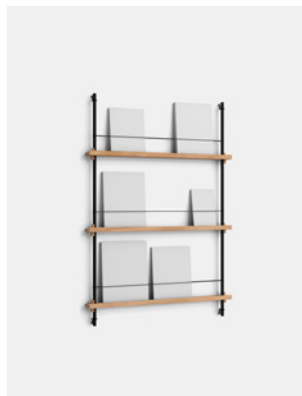

素材：棚板 / FSC認証オークベニア・MDF 脚 / スチール(粉体塗装) ゴムバンド

MS.65.1

MS.65.1

サイズ：W85 x D7 x H73cm

価格：¥49,000

構成パーツ：

- 1 × 脚 65cm(2本セット)
- 2 × マガジンシェルフ 棚板(ゴムバンド1本、くさび2個付き)
- 2 × エンドボルト(2個セット)
- 2 × ウォールブラケット(2個セット)

MS.115.1