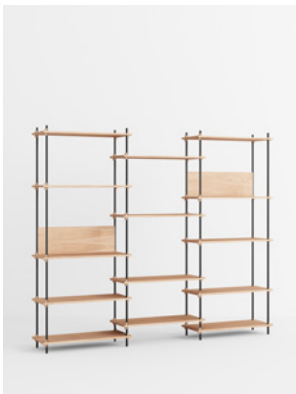

3 x 脚連結ボルト (2個) 1 x トールキャビネット(くさび8個付き)

1 x 背板 85cm 3 x エンドキャップ(4個)+ セーフティークリップ(1個)セット

S.200.2.J

S.200.2.J

サイズ : W142 x D35 x H200cm

価格 : ¥331,500

構成パーツ :

3 x 脚 85cm(2本セット) 3 x 脚 115cm(2本セット)

4 x 棚板 65 x 35cm(くさび4個付き) 5 x 棚板 85 x 35cm(くさび4個付き)

3 x 脚連結ボルト (2個) 1 x 背板 85cm

3 x エンドキャップ(4個)+ セーフティークリップ(1個)セット

S.200.3.A

S.200.3.A

サイズ : W239 x D35 x H200cm

価格 : ¥511,000

構成パーツ :