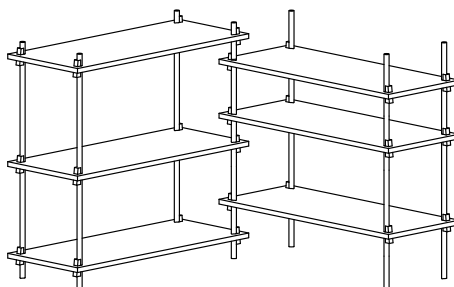

カラーは、オークとブラックの2種類で、スチールの脚は共通です。

ニーズに合わせてパーツを追加することで理想のラックをつくることができます。

COLORS AVAILABLE: ● ●

BUILD THE SYSTEM AS TALL AND WIDE AS YOU LIKE

スタンダードのシェルフシステムに、シングルサイズやパーツを追加することで縦にも横にも拡張することができます。

H115

+ H85 + Extra Parts (P26)

+ H85 + Extra Parts (P26)

+ H85 + Extra Parts (P26)

SPECIAL CONFIGURATIONS

Back-to-back

背中合わせに組み合わせると、安定感があり独立したラックをつくることができます。

Go around corners

部屋の角にもぴったり合わせて配置することができます。

Define your own space

Measures (H x W x D):

85 x 85 x 35 cm

Material:

棚板：オーク材、MDF
くさび：無垢オーク材
脚：スチール (塗装)

SINGLE H85

Black

Product Code

SSBL85SET