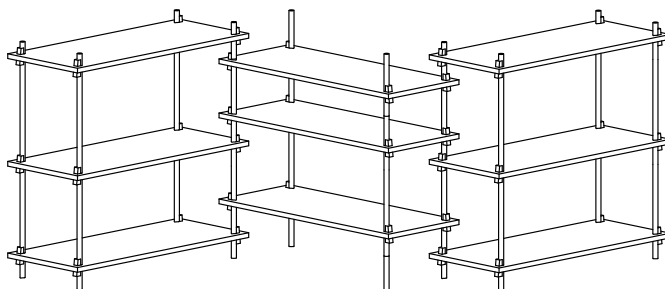

カラーは、オークとブラックの2種類で、スチールの脚は共通です。

ニーズに合わせてパーツを追加することで理想のラックをつくることができます。

COLORS AVAILABLE: ● ●

BUILD THE SYSTEM AS TALL AND WIDE AS YOU LIKE

スタンダードのシェルフシステムに、シングルサイズやパーツを追加することで縦にも横にも拡張することができます。

H115

+ H85 + Extra Parts (P26)

+ H85 + Extra Parts (P26)

+ H85 + Extra Parts (P26)

SPECIAL CONFIGURATIONS

Back-to-back

背中合わせに組み合わせると、安定感があり独立したラックをつくることができます。

Go around corners

部屋の角にもぴったり合わせて配置することができます。

Define your own space

空間を分割する、仕切りのような役割を果たすこともできます。

PRICE LIST

SINGLE H85

Oak

Product Code

SSO85SET

Price:

¥82,000

Measures (H x W x D):

85 x 85 x 35 cm

Material:

棚板：オーク材、MDF
くさび：無垢オーク材
脚：スチール (塗装)

SINGLE H85

Black

Product Code

SSBL85SET