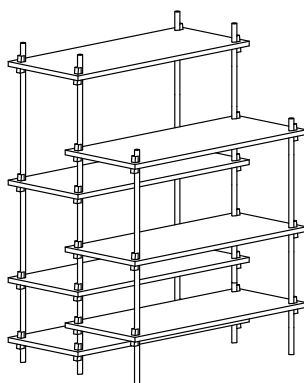

カラーは、オークとブラックの2種類で、スチールの脚は共通です。

ニーズに合わせてパーツを追加することで理想のラックをつくることができます。

COLORS AVAILABLE: ● ●

BUILD THE SYSTEM AS TALL AND WIDE AS YOU LIKE

スタンダードのシェルフシステムに、シングルサイズやパーツを追加することで縦にも横にも拡張することができます。

H115

+ H85 + Extra Parts (P26)

+ H85 + Extra Parts (P26)

+ H85 + Extra Parts (P26)

SPECIAL CONFIGURATIONS

Back-to-back

背中合わせに組み合わせると、安定感があり独立したラックをつくることができます。

Go around corners

部屋の角にもぴったり合わせて配置することができます。

Define your own space

Measures (H x W x D):

85 x 85 x 35 cm

Material:

棚板：オーク材、MDF
くさび：無垢オーク材
脚：スチール (塗装)

SINGLE H85

Black

Product Code

SSBL85SET