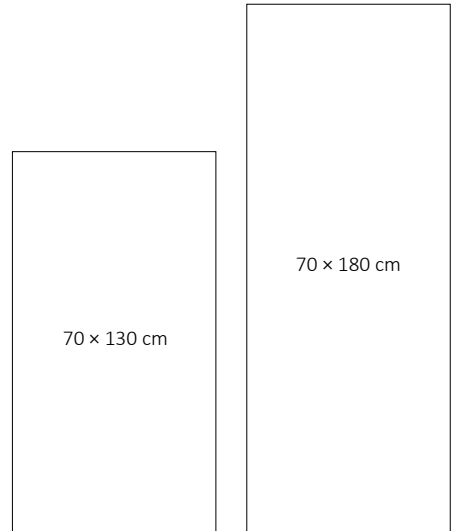

Ester
70 × 130

¥24,000

New

Size: 70×130 cm
Material: プラスチックフォイル (塩化ビニル樹脂)
Origin: スウェーデン

13-371301

Beluga (ベルーガ)

7 340 10 19 10 76 5

13-371302

Size: 70×180 cm
Material: プラスチックフォイル (塩化ビニル樹脂)
Origin: スウェーデン

13-371801

Beluga (ベルーガ)

7 340 10 19 10 76 6

13-371802

Olive (オリーブ)

7 340 10 19 10 80 2

13-371803

Size variation

Strand

ストランド

Strand
70 × 130

¥24,000

New

Size: 70×130 cm
Material: プラスチックフォイル (塩化ビニル樹脂)
Origin: スウェーデン

13-351301