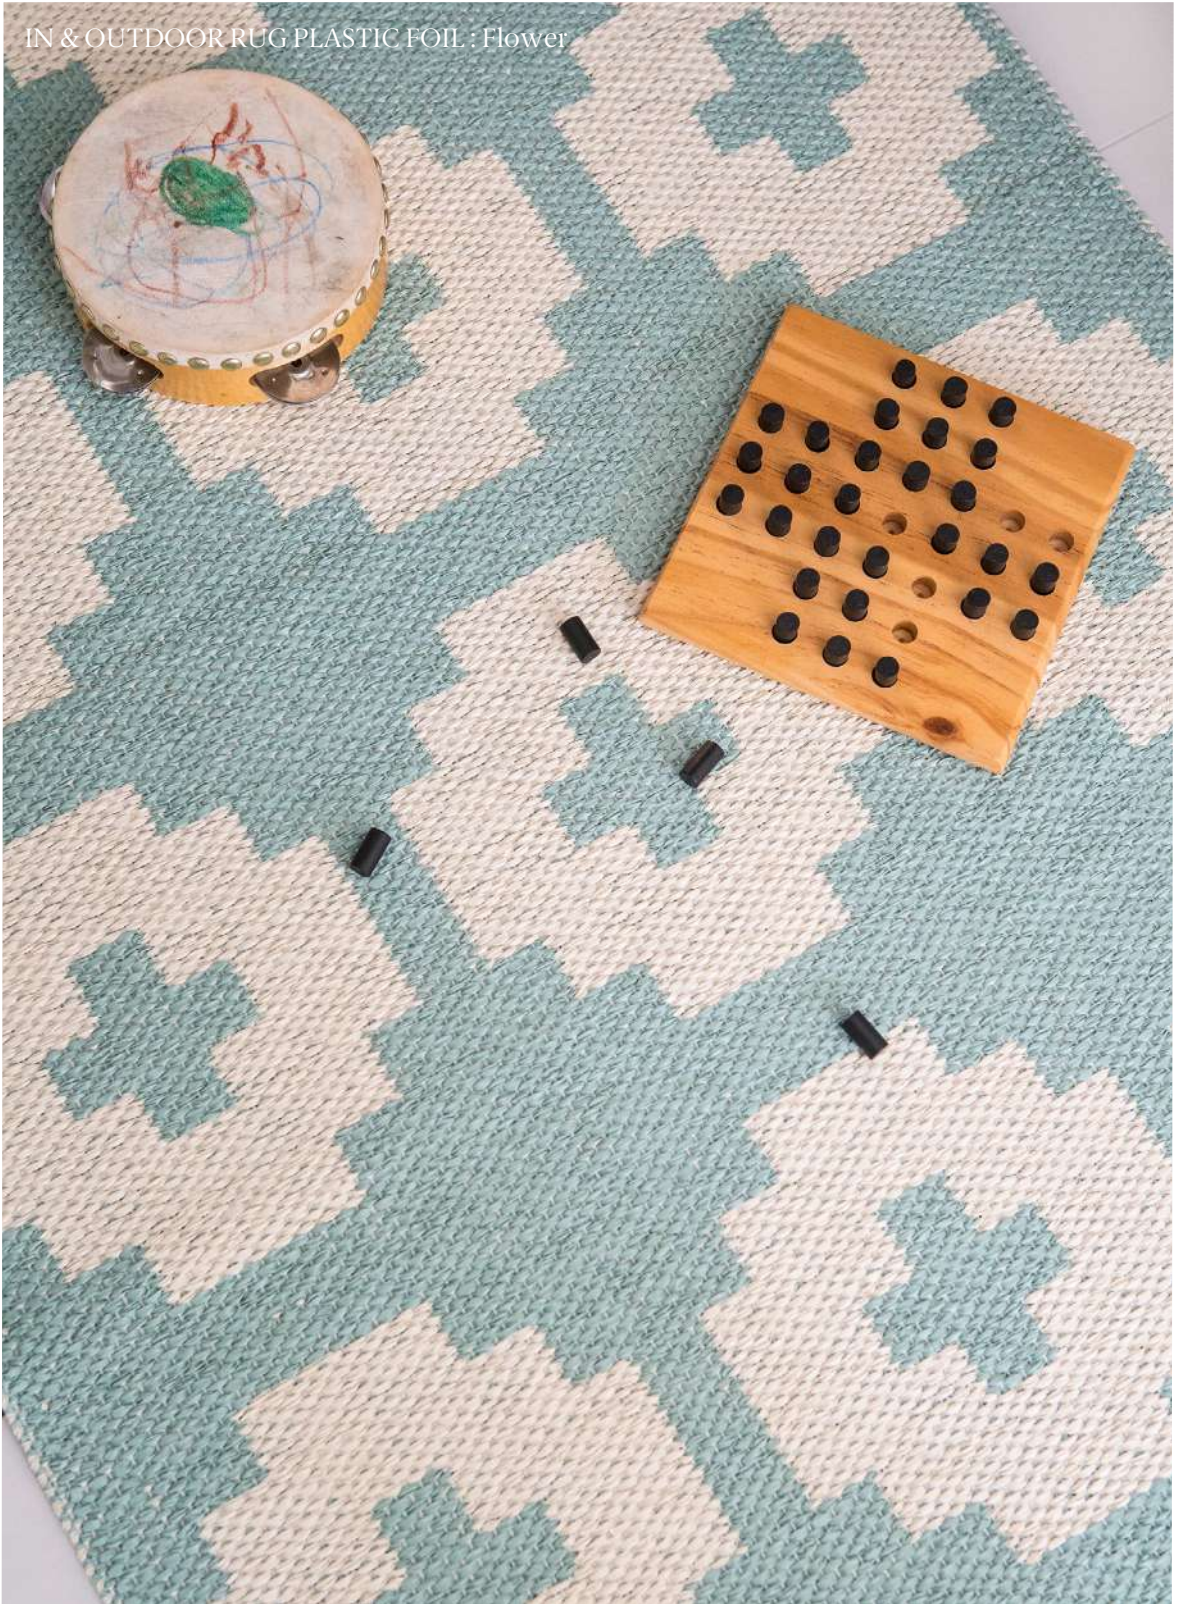

IN & OUTDOOR RUG PLASTIC FOIL : Flower

Product Image

Color variation

Lagoon ラグーン

Stone ストーン

Size variation

70 × 100 cm

70 × 150 cm