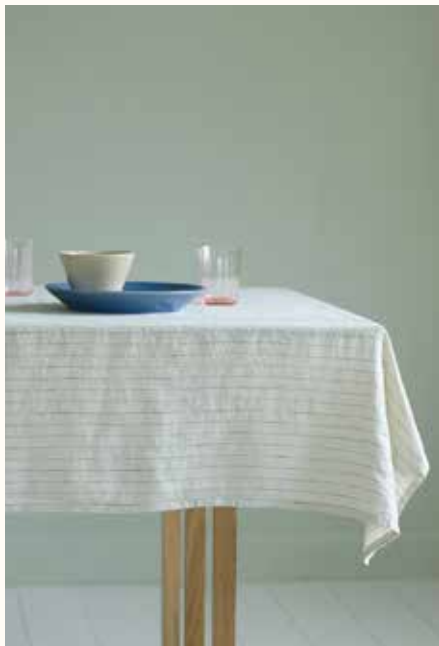

Table Cloth

No : sl_tc_140x200_l/b
Materials : 100 % linen
Color : Limestone
Size : 140 x 200 cm
Origin : リトアニア
Price : ¥ 20,900 (税込)

No : sl_tc_140x250_l/b
Materials : 100 % linen
Color : Limestone
Size : 140 x 250 cm
Origin : リトアニア
Price : ¥ 26,400 (税込)