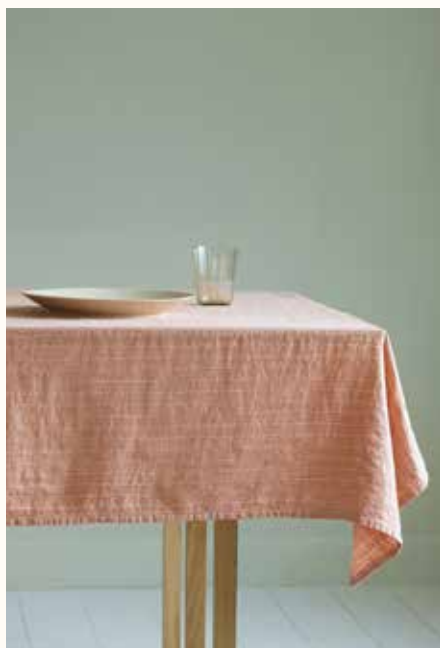

No : sl_tc_140x200_t/g
Materials : 100 % linen
Color : Terracotta
Size : 140 x 200 cm
Origin : リトアニア
Price : ¥ 20,900 (税込)

No : sl_tc_140x250_t/g
Materials : 100 % linen
Color : Terracotta
Size : 140 x 250 cm
Origin : リトアニア
Price : ¥ 26,400 (税込)