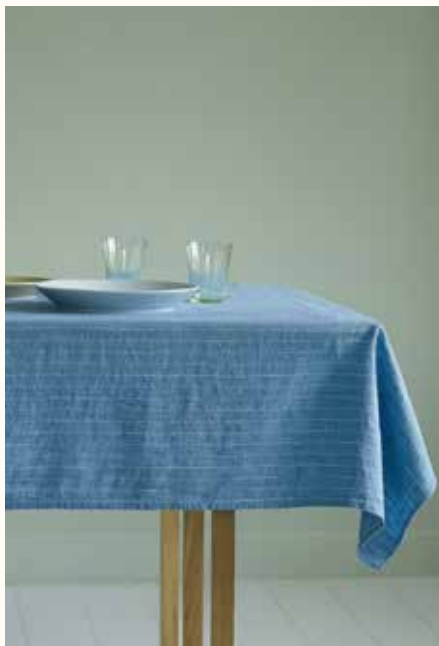

No : sl_tc_140x200_b/l
Materials : 100 % linen
Color : Blue
Size : 140 x 200 cm
Origin : リトアニア
Price : ¥ 20,900 (税込)

No : sl_tc_140x250_b/l
Materials : 100 % linen
Color : Blue
Size : 140 x 250 cm
Origin : リトアニア
Price : ¥ 26,400 (税込)