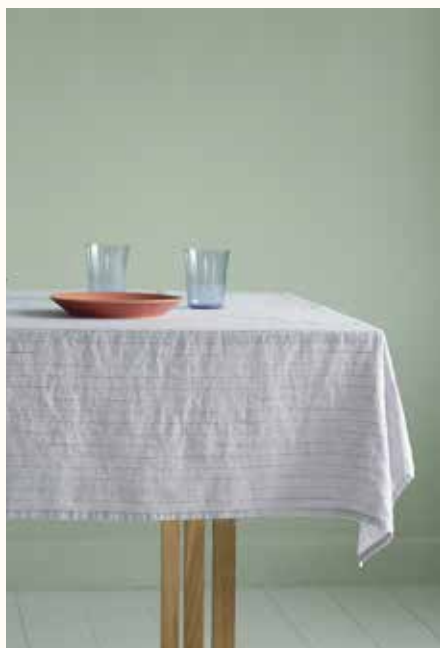

No : sl_tc_140x200_g/t
Materials : 100 % linen
Color : Grey
Size : 140 x 200 cm
Origin : リトアニア
Price : ¥ 20,900 (税込)

No : sl_tc_140x250_g/t
Materials : 100 % linen
Color : Grey
Size : 140 x 250 cm
Origin : リトアニア
Price : ¥ 26,400 (税込)