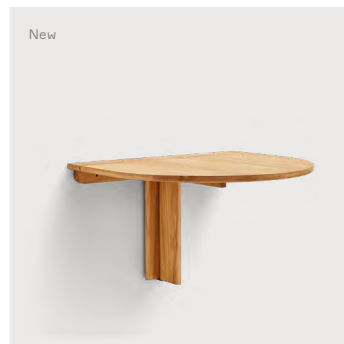

Trefoil Folding Wall Table / Oak

Product no : 1255

仕上げ：ナチュラルオイル

重量：12 kg

サイズ：W 75cm H 49cm D 68cm

¥140,000

※価格は税抜表記となります。