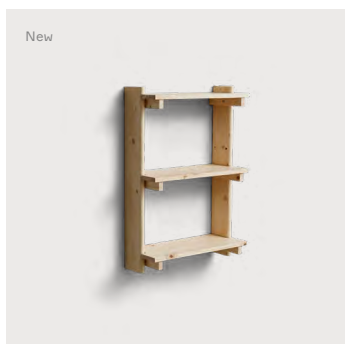

サイズ : L112cm H45cm W33cm

¥75,000

Beam Wall Office Shelf 3 / Pine

Product no : 6120

重量 : 9 kg

サイズ : W60cm H90.5cm D40cm

¥65,000

Beam Wall Shelf 3 / Pine