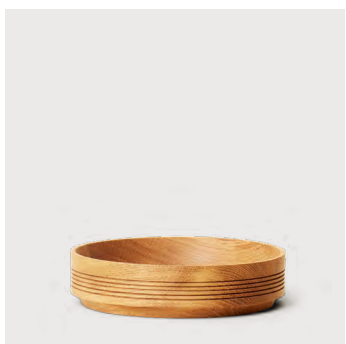

Section Wooden Bowl

Product no : 3210

素材 : FSC®認証 ヨーロピアンオーク 無垢材

原産国 : ポルトガル

デザイナー : Jonas Herman, Herman Studio

サイズ : Ø 24cm H 6 cm

¥32,000