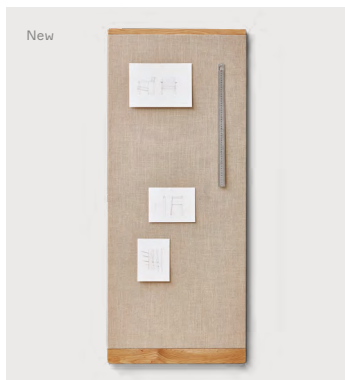

¥65,000

Rim Mirror 40 x 68 / White Oak

Product no : 2401

仕上げ：ホワイトオイル

テキスタイル：リサイクルキャンバス

重量：4.5 kg

サイズ：W 40cm H 67.5cm D 10cm

¥52,000