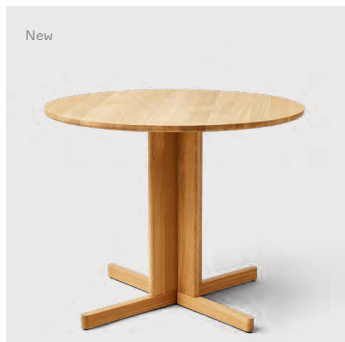

Trefoil Tables

原産国：ポーランド

素材：FSC®認証 ヨーロピアンオーク 無垢材

デザイナー：Jonas Herman, Herman Studio

Trefoil Round Table Ø90 / Oak

Product no : 1265

仕上げ：ナチュラルオイル

重量：17.7 kg

サイズ：H 72.5cm Ø 90cm

¥190,000