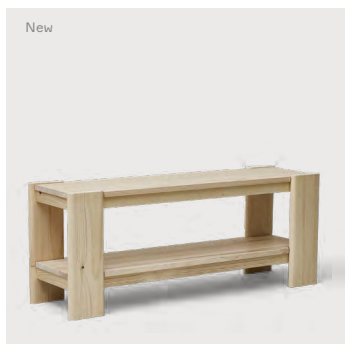

Beam Collection

原産国：ボスニア・ヘルツェゴビナ

素材：FSC®認証 ポスニアンビーチ 無垢材

仕上げ：マツラッカー

デザイナー：Jonas Herman, Herman Studio

Beam Bench / Pine

Product no : 6010

重量 : 11.2 kg

サイズ : L112cm H45cm W33cm

¥75,000