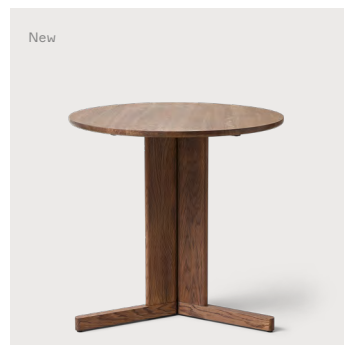

Trefoil Round Table Ø75 - 3 Legs / Smoked Oak

Product no : 1253

仕上げ：ダークブラウンオイル、マットラッカー

重量：13 kg

サイズ：H 72.5cm Ø 75cm

¥155,000