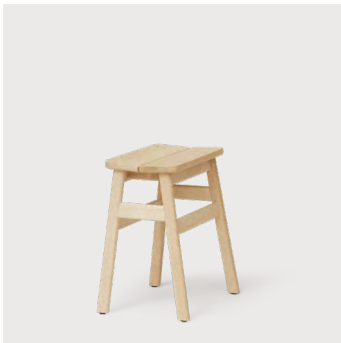

Angle Standard Stool 45 / Beech

Product no : 5100

素材：FSC®認証 ヨーロピアンビーチ 無垢材
仕上げ：マツラッカー

重量：2.9 kg

サイズ：W 38cm H 46cm D 32cm

¥28,000