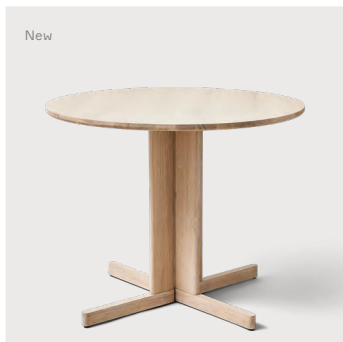

Trefoil Round Table Ø90 / White Oak

Product no : 1266

仕上げ：ホワイトオイル

重量：17.7 kg

サイズ：H 72.5cm Ø 90cm

¥200,000