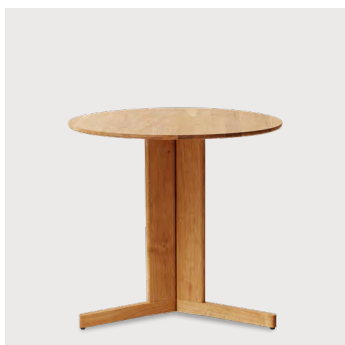

Trefoil Round Table Ø75 - 3 Legs / Oak

Product no : 1250

仕上げ：ナチュラルオイル

重量：13 kg

サイズ：H 72.5cm Ø 75cm

¥150,000