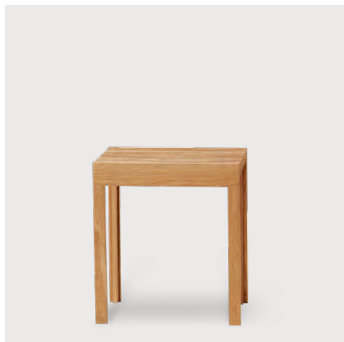

Lightweight Collection

原産国：ボスニア・ヘルツェゴビナ

素材：FSC®認証 ヨーロピアンオーク 無垢材

デザイナー：Jonas Herman, Herman Studio

Lightweight Stool / Oak

Product no : 1270

仕上げ：ナチュラルオイル

重量：2.5 kg

サイズ：W 40cm H 45cm D 29.5cm

¥100,000