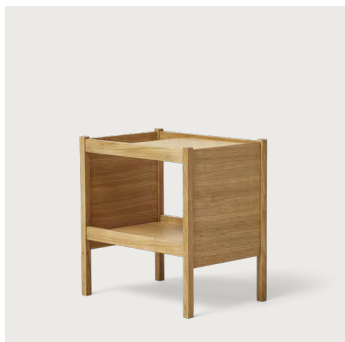

Journal Side Table

原産国：ポーランド

素材：FSC®認証 ヨーロピアンオーク 無垢材

サイズ：W 29cm H 43cm D 41cm

デザイナー：Jonas Herman, Herman Studio

Journal Side Table / Oak

Product no : 1500

仕上げ：ナチュラルオイル

重量：2.9 kg

¥76,000