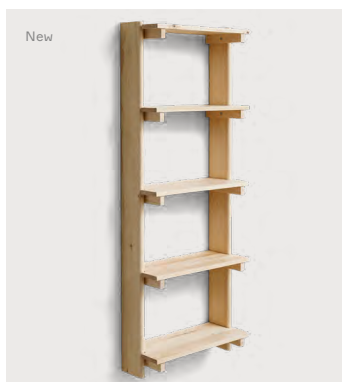

Beam Wall Shelf 5 / Pine

Product no : 6140

重量 : 15 kg

サイズ : W 60cm H 167cm D 25cm

¥85,000