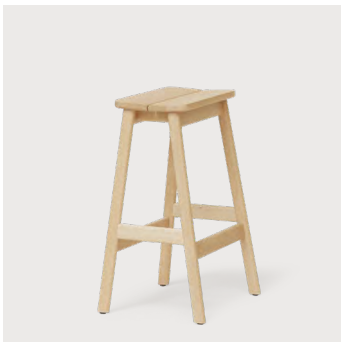

Angle Standard Stool 65 / Beech

Product no : 5200

素材：FSC®認証 ヨーロピアンビーチ 無垢材
仕上げ：マツラッカー

重量：3.3 kg

サイズ：W 40cm H 65cm D 36cm

¥38,000