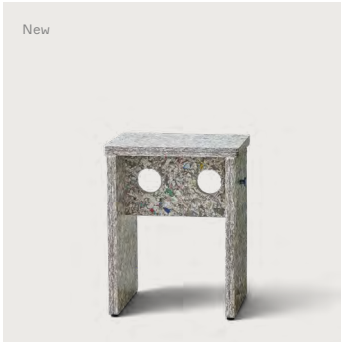

Stools

原産国：ボスニア・ヘルツェゴビナ

デザイナー：Jonas Herman, Herman Studio

Remake Stool

Product no : 1300

素材：Recoma Packwall（紙、プラスチック、アルミニウムなどのリサイクル素材）

重量：8.8 kg

サイズ：W 35cm H 45.5cm D 28cm

¥48,000