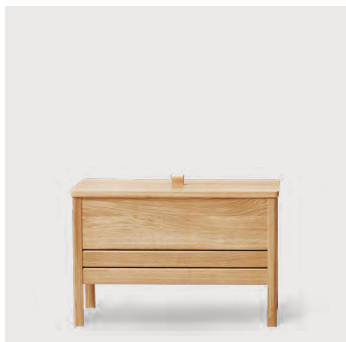

A Line Storage Bench 68 / Oak

Product no : 2130

仕上げ：ナチュラルオイル

重量：12.2 kg

サイズ：L 68cm W 35cm H 45cm

¥140,000

A Line Storage Bench 68 / White Oak

Product no : 2131