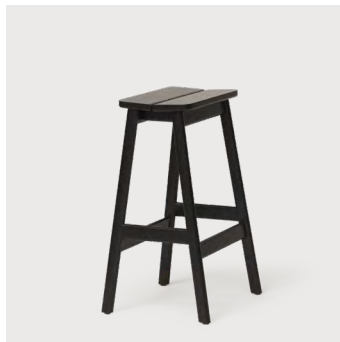

Angle Standard Stool 65 / Black

Product no : 5201

素材：FSC®認証 ヨーロピアンビーチ 無垢材
仕上げ：ブラックステイン塗装、ラッカー仕上げ

重量：3.3 kg

サイズ：W 40cm H 65cm D 36cm

¥44,000