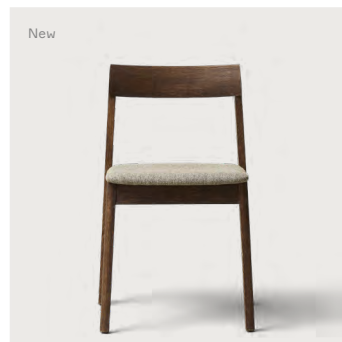

Blueprint Chair / Smoked Oak - Hallingdal

Product no : 2023

仕上げ：ダークブラウンオイル

テキスタイル：Hallingdal 65 - 0227

by Kvadrat

重量：5.5 kg

¥110,000

※価格は税抜表記となります。