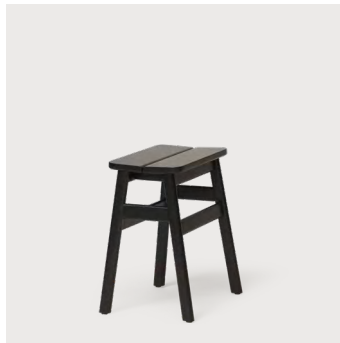

¥48,000

Angle Standard Stool 45 / Beech

Product no : 5100

素材：FSC®認証 ヨーロピアンビーチ 無垢材
仕上げ：マツラッカー

重量：2.9 kg

サイズ：W 38cm H 46cm D 32cm

¥28,000

Angle Standard Stool 45 / Black