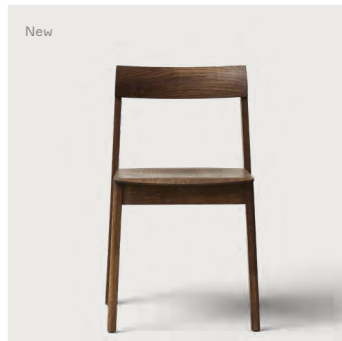

重量：5.1 kg

¥80,000

Blueprint Chair / White Oak

Product no : 2001

仕上げ：ホワイトオイル

重量：5.1 kg

¥80,000

Blueprint Chair / Smoked Oak