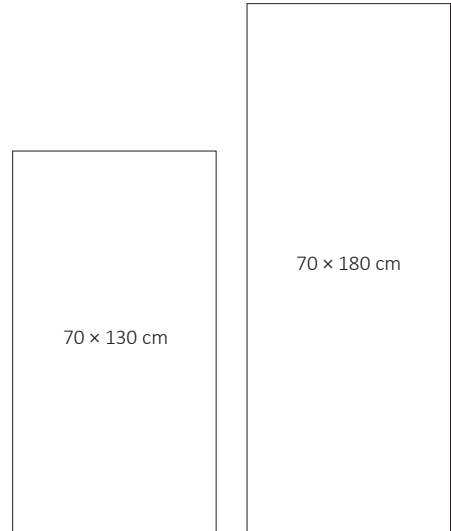

エスター

Ester
70 × 130

¥26,000

Size: 70×130 cm

Material: プラスチックフォイル (塩化ビニル樹脂)

Origin: スウェーデン

13-371301

JAN:

Blueberry (ブルーベリー)

7340101910789

Ester
70 × 180

¥34,000

Size: 70×180 cm

Material: プラスチックフォイル (塩化ビニル樹脂)

Origin: スウェーデン

13-371801

Apple アップル

Size variation

Strand

ストランド

Strand
70 × 130

¥26,000

Size: 70×130cm

Material: プラスチックフォイル (塩化ビニル樹脂)