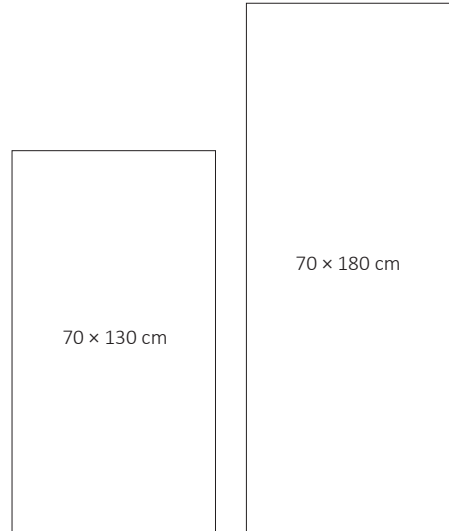

Product Image

Color variation

Brown ブラウン

Beige ベージュ

Size variation

Mei

メイ

Mei
70 x 130

¥26,000

New

Size: 70×130 cm
Material: プラスチックフォイル (塩化ビニル樹脂)
Origin: スウェーデン

13-381301

JAN:

Brown (ブラウン)

7340101911243

13-381302

JAN:

Beige (ベージュ)

7340101911281

Mei
70 x 180

¥34,000

New

Size: 70×180 cm
Material: プラスチックフォイル (塩化ビニル樹脂)
Origin: スウェーデン

13-381801