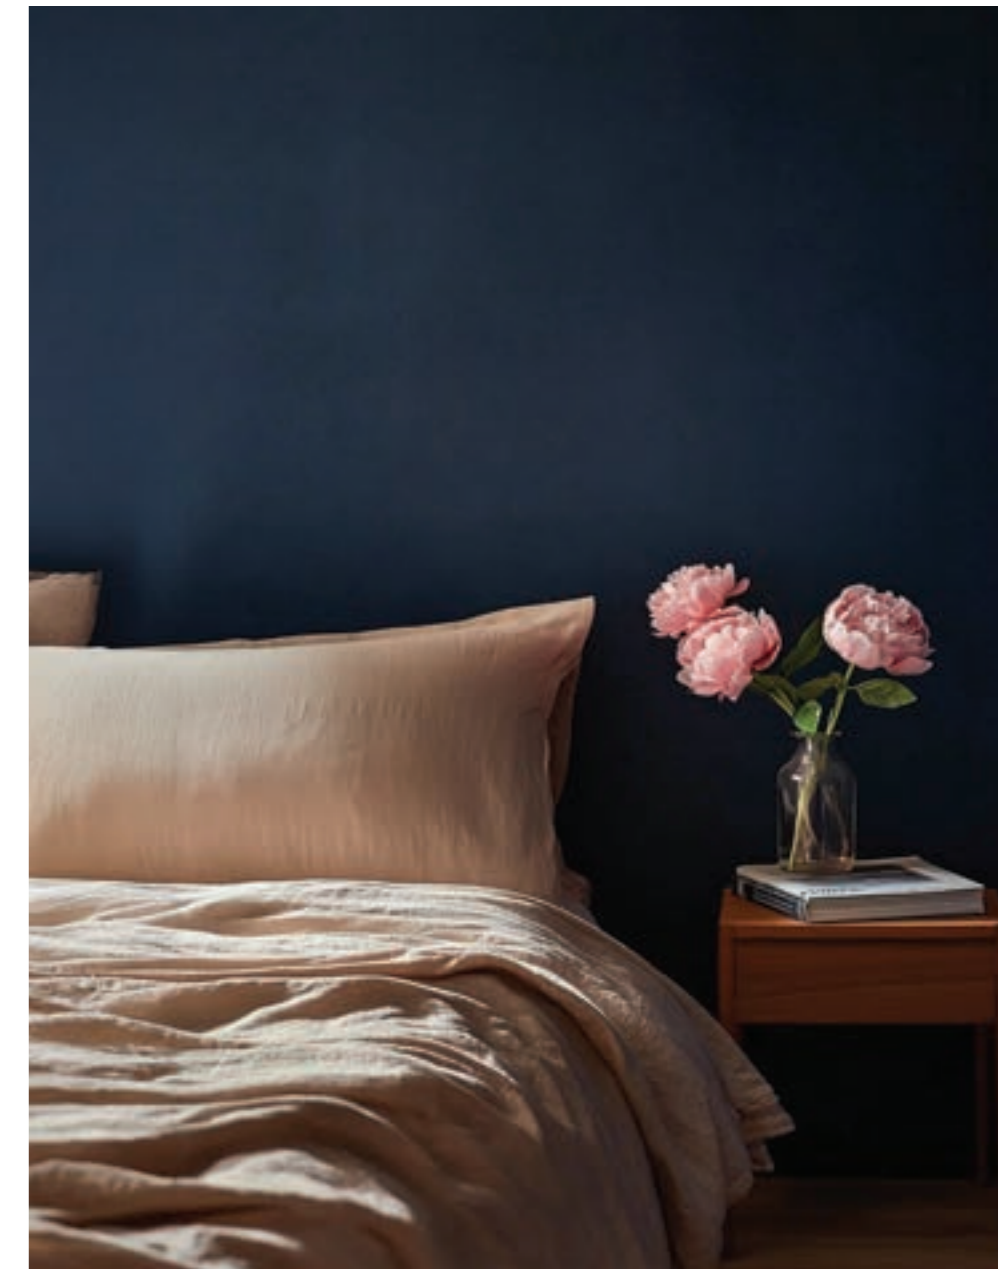

NCS S 6030-R70B DEEP BLUE

NCS S 2030-Y40R CORAL DELIGHT

NCS S 2040-R80B SMART BLUE

NCS S 1015-Y60R HUMAN PINK

NCS S 0907-Y10R NATURAL BEIGE

NCS S 1015-R80B SHALLOW BLUE