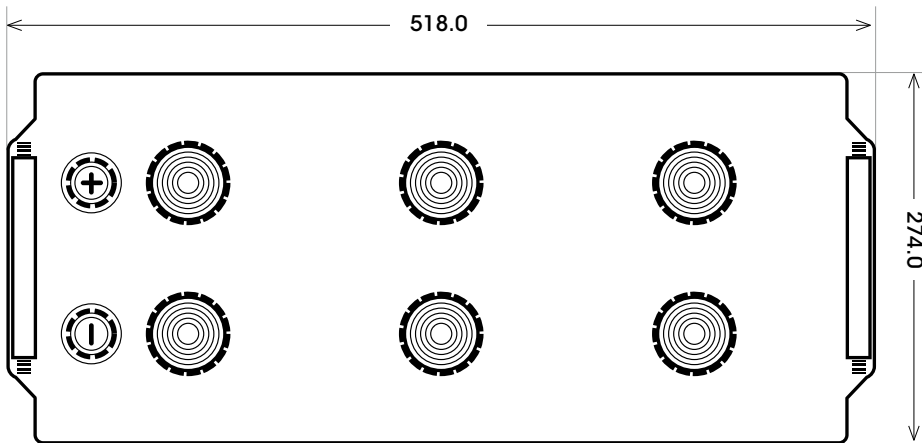

Art. Nr.: **SB.7251233**

Bezeichnung: **72512**

Bodenleiste **B00**

Schaltung **3**

Anschlusspole **1**

Technologie	Nassbatterie
Spannung	12 V
Kapazität	225 Ah
Kälteprüfstrom	1150 A/EN
Länge	518 mm
Breite	274
Höhe	242 mm
Bodenleiste	B00
Schaltung	3
Polart	1
Gewicht	53.6 kg