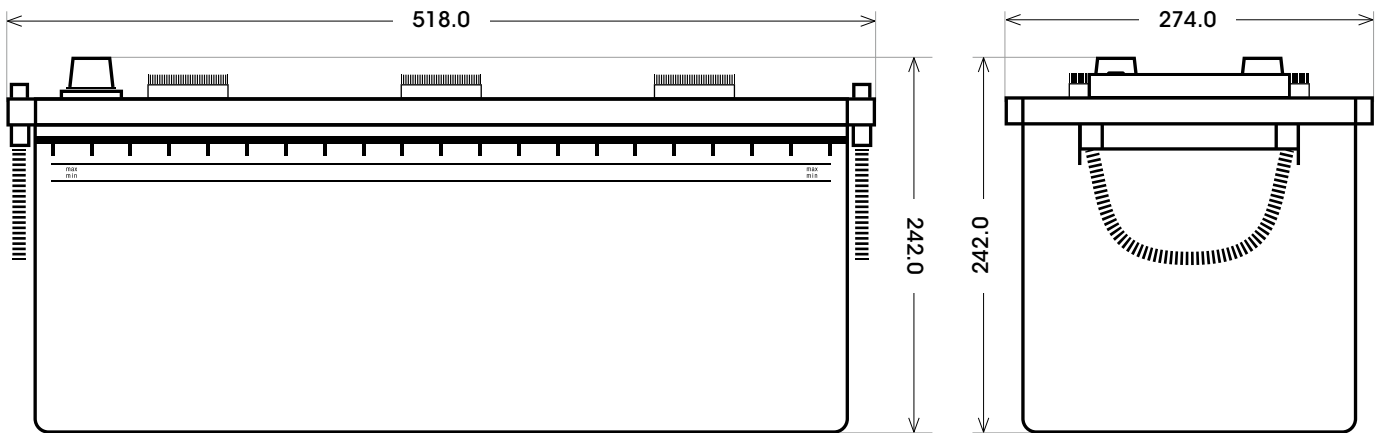

Art. Nr.: **SB.7251233**

Bezeichnung: **72512**

Bodenleiste **B00**

Schaltung **3**

Anschlusspole **1**

Technologie	Nassbatterie
Spannung	12 V
Kapazität	225 Ah
Kälteprüfstrom	1150 A/EN
Länge	518 mm
Breite	274
Höhe	242 mm
Bodenleiste	B00
Schaltung	3
Polart	1
Gewicht	53.6 kg