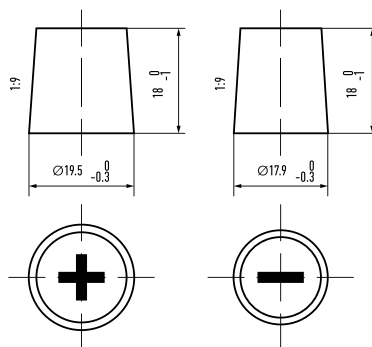

Art. Nr.: **SB.7251233**

Bezeichnung: **72512**

Bodenleiste **B00**

Schaltung **3**

Anschlusspole **1**

Technologie	Nassbatterie
Spannung	12 V
Kapazität	225 Ah
Kälteprüfstrom	1150 A/EN
Länge	518 mm
Breite	274
Höhe	242 mm
Bodenleiste	B00
Schaltung	3
Polart	1
Gewicht	53.6 kg