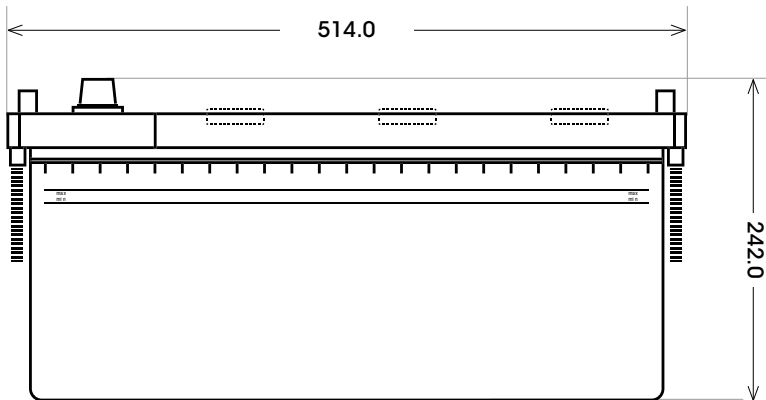

Art. Nr.: **GB.12230**

Technologie	GEL
Batteriesäure in Gel 100 % auslaufsicher	
Spannung	12 V
Kapazität	230 Ah
Stunden H/C	20
Länge	514 mm
Breite	274 mm
Höhe	242 mm
Bodenleiste	B00
Schaltung	3
Polart	1
Gewicht	67.0 kg
Extras	Tragegriff

Bodenleiste **B00**

Schaltung **3**

Anschlusspole **1**