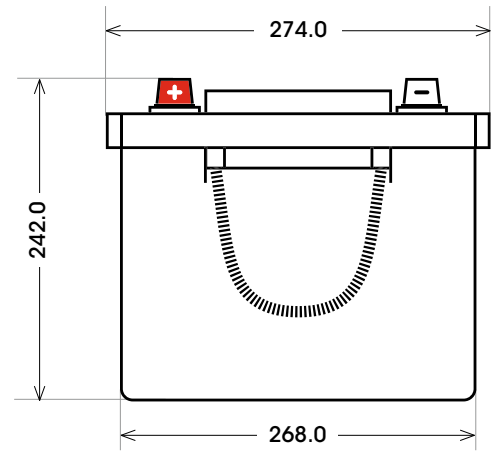

Art. Nr.: **GB.12230**

Technologie	GEL
Batteriesäure in Gel 100 % auslaufsicher	
Spannung	12 V
Kapazität	230 Ah
Stunden H/C	20
Länge	514 mm
Breite	274 mm
Höhe	242 mm
Bodenleiste	B00
Schaltung	3
Polart	1
Gewicht	67.0 kg
Extras	Tragegriff

Bodenleiste **B00**

Schaltung **3**

Anschlusspole **1**