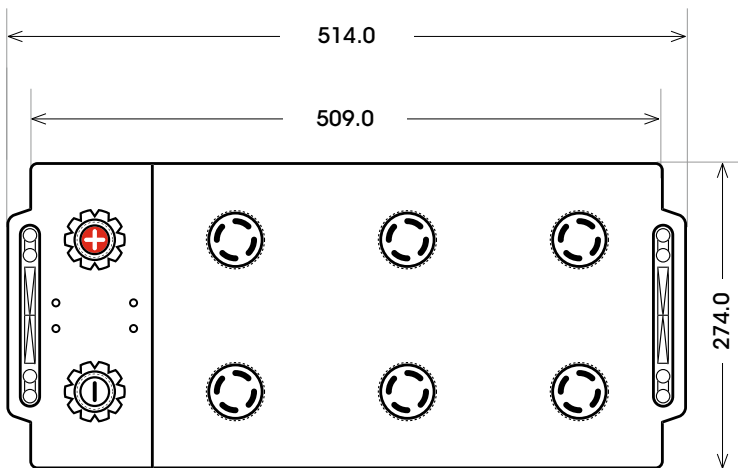

Art. Nr.: **GB.12230**

Technologie	GEL
Batteriesäure in Gel 100 % auslaufsicher	
Spannung	12 V
Kapazität	230 Ah
Stunden H/C	20
Länge	514 mm
Breite	274 mm
Höhe	242 mm
Bodenleiste	B00
Schaltung	3
Polart	1
Gewicht	67.0 kg
Extras	Tragegriff

Bodenleiste **B00**

Schaltung **3**

Anschlusspole **1**