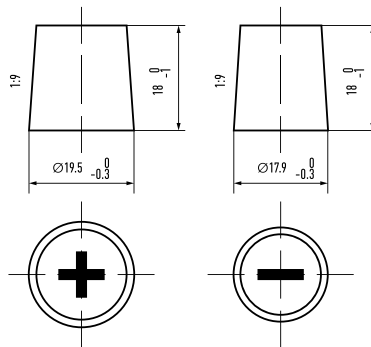

Art. Nr.: **SB.6403533**

Bezeichnung: **64035**

Bodenleiste **B00**

Schaltung **3**

Anschlusspole **1**

Technologie	Nassbatterie
Spannung	12 V
Kapazität	140 Ah
Kälteprüfstrom	760 A/EN
Länge	514 mm
Breite	189 mm
Höhe	223 mm
Bodenleiste	B00
Schaltung	3
Polart	1
Gewicht	35.7 kg