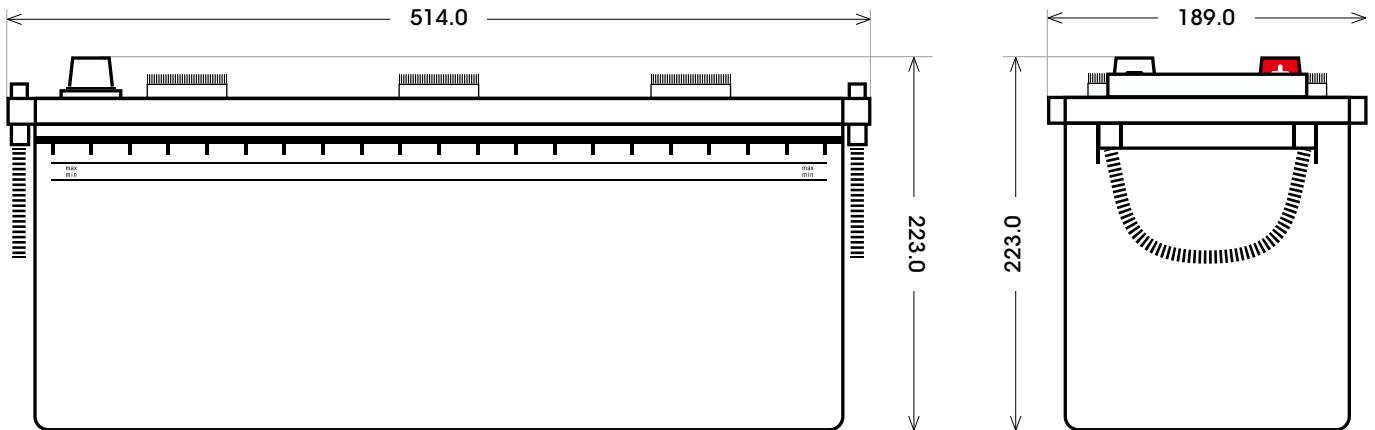

Art. Nr.: **SB.6403533**

Bezeichnung: **64035**

Bodenleiste **B00**

Schaltung **3**

Anschlusspole **1**

Technologie	Nassbatterie
Spannung	12 V
Kapazität	140 Ah
Kälteprüfstrom	760 A/EN
Länge	514 mm
Breite	189 mm
Höhe	223 mm
Bodenleiste	B00
Schaltung	3
Polart	1
Gewicht	35.7 kg