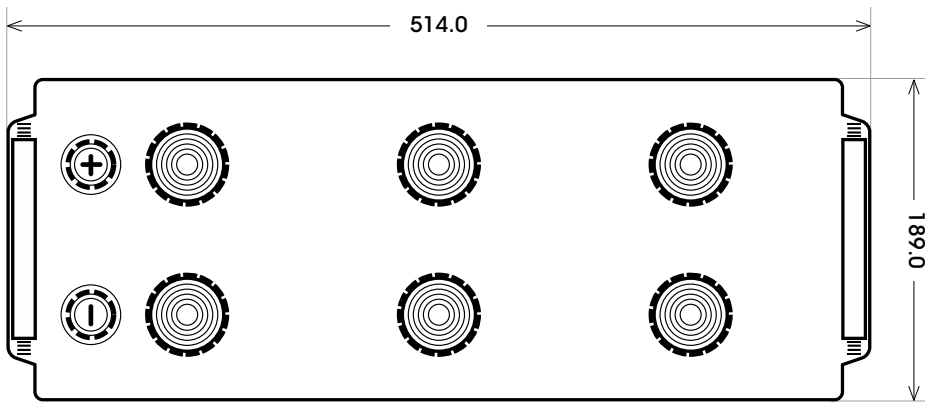

Art. Nr.: **SB.6403533**

Bezeichnung: **64035**

Bodenleiste **B00**

Schaltung **3**

Anschlusspole **1**

Technologie	Nassbatterie
Spannung	12 V
Kapazität	140 Ah
Kälteprüfstrom	760 A/EN
Länge	514 mm
Breite	189 mm
Höhe	223 mm
Bodenleiste	B00
Schaltung	3
Polart	1
Gewicht	35.7 kg