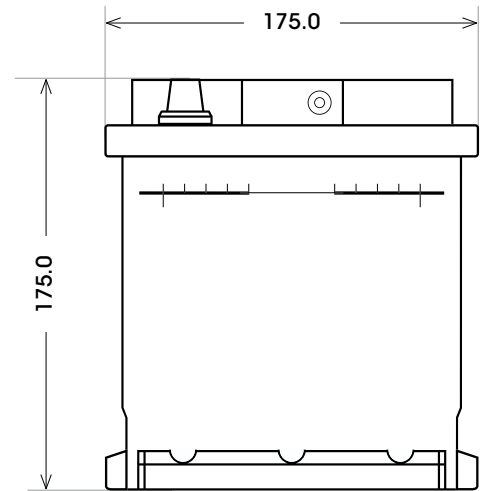

Art. Nr.: **SB.565105065**

Bezeichnung: **5651033**

Technologie	EFB
Technik	Start-Stop
Spannung	12 V
Kapazität	65 Ah
Kälteprüfstrom	650 A/EN
Länge	278 mm
Breite	175 mm
Höhe	175 mm
Bodenleiste	B13
Schaltung	0
Polart	1
Gewicht	18.6 kg

Bodenleiste **B13**

Schaltung **0**

Anschlusspole **1**