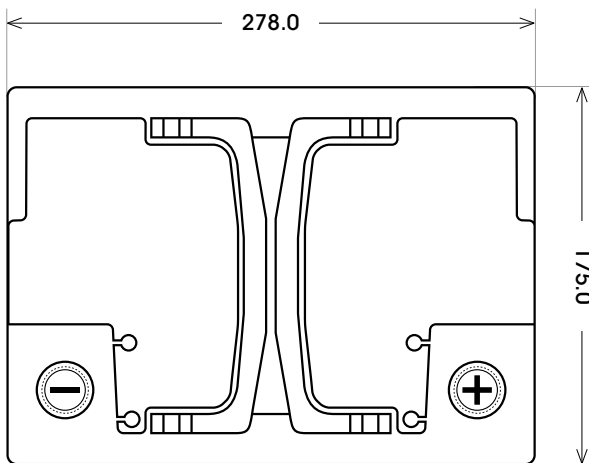

Art. Nr.: **SB.565105065**

Bezeichnung: **5651033**

Technologie	EFB
Technik	Start-Stop
Spannung	12 V
Kapazität	65 Ah
Kälteprüfstrom	650 A/EN
Länge	278 mm
Breite	175 mm
Höhe	175 mm
Bodenleiste	B13
Schaltung	0
Polart	1
Gewicht	18.6 kg

Bodenleiste **B13**

Schaltung **0**

Anschlusspole **1**