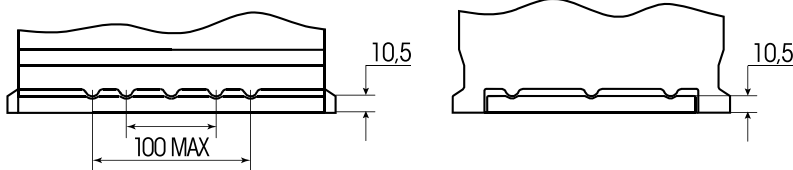

Art. Nr.: **SB.565105065**

Bezeichnung: **5651033**

Technologie	EFB
Technik	Start-Stop
Spannung	12 V
Kapazität	65 Ah
Kälteprüfstrom	650 A/EN
Länge	278 mm
Breite	175 mm
Höhe	175 mm
Bodenleiste	B13
Schaltung	0
Polart	1
Gewicht	18.6 kg

Bodenleiste **B13**

Schaltung **0**

Anschlusspole **1**