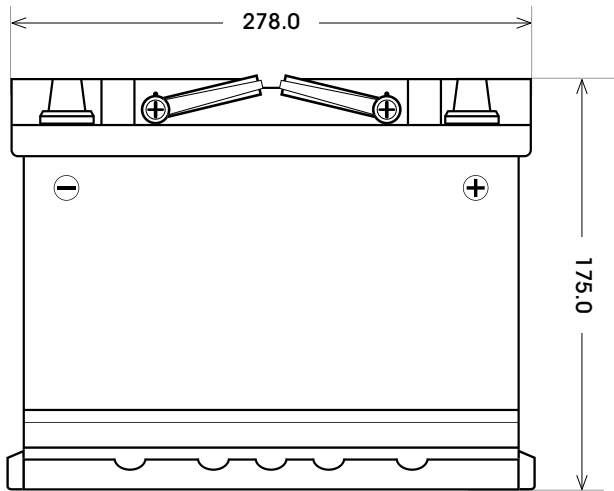

Art. Nr.: **SB.565105065**

Bezeichnung: **5651033**

Technologie	EFB
Technik	Start-Stop
Spannung	12 V
Kapazität	65 Ah
Kälteprüfstrom	650 A/EN
Länge	278 mm
Breite	175 mm
Höhe	175 mm
Bodenleiste	B13
Schaltung	0
Polart	1
Gewicht	18.6 kg

Bodenleiste **B13**

Schaltung **0**

Anschlusspole **1**