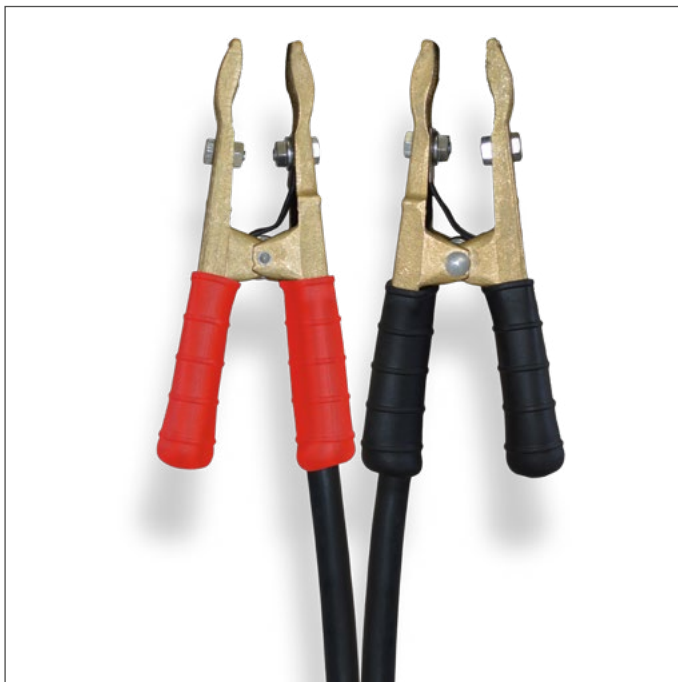

Art. Nr.: **ZB.BT1000**  
Bezeichnung: **Belastungstester**

**PRODUKTEIGENSCHAFTEN**

Der Panther BT 1000 testet 6 / 12 / 24 Volt Batterien bis 2000 CCA. Die übersichtlichen, analogen Anzeigen für Strom und Spannung garantieren genaue Testergebnisse, welche schon nach 15 Sekunden erscheinen.

**TECHNISCHE DATEN**

Tests	6 / 12 / 24 Volt Bleibatterien
Arbeitsbereich	2000 CCA (320 AH)
Prüflast	einstellbar 0 - 2000 AMPs
Testergebnisdauer	15 Sek.
Test	0 - 30 VDS
Klemmen	Profi mit isolierten Griffen
Kabellänge	1400 mm (1,4 m)
Abmasse (H x B x T)	350 x 355 x 175 (mm)
Gewicht	8,4 kg