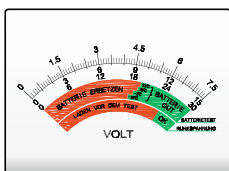

Art. Nr.: **ZB.BT1000**  
Bezeichnung: **Belastungstester**

**PRODUKTEIGENSCHAFTEN**

Der Panther BT 1000 testet 6 / 12 / 24 Volt Batterien bis 2000 CCA. Die übersichtlichen, analogen Anzeigen für Strom und Spannung garantieren genaue Testergebnisse, welche schon nach 15 Sekunden erscheinen.

**TECHNISCHE DATEN**

Tests	6 / 12 / 24 Volt Bleibatterien
Arbeitsbereich	2000 CCA (320 AH)
Prüflast	einstellbar 0 - 2000 AMPs
Testergebnisdauer	15 Sek.
Test	0 - 30 VDS
Klemmen	Profi mit isolierten Griffen
Kabellänge	1400 mm (1,4 m)
Abmasse (H x B x T)	350 x 355 x 175 (mm)
Gewicht	8,4 kg