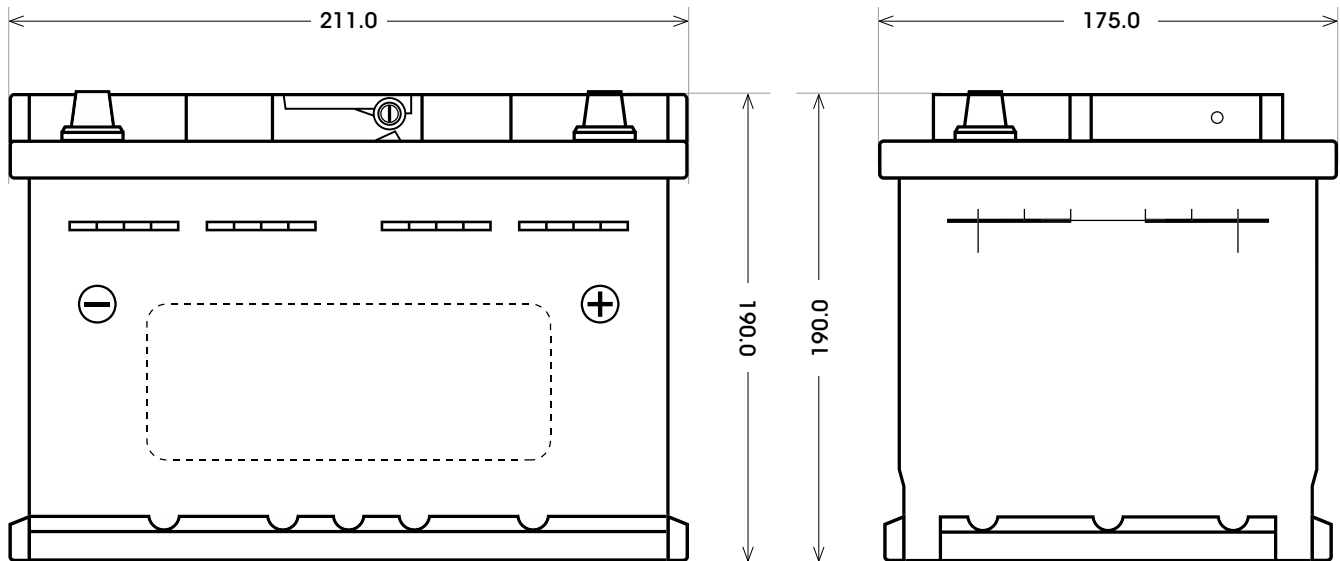

Maßtoleranz: ± 2 mm

Art. Nr.: **AB.9540633**

Bezeichnung: **95406**

Spannung	12 V
Kapazität (5h)	40 Ah
Kapazität (20h)	50 Ah
Länge	211 mm
Breite	175 mm
Höhe	190 mm
Bodenleiste	B13
Schaltung	0
Polart	1
Gewicht nass	13.5 kg
Haltbarkeit	300 Entlade-/Ladezyklen (80%-Entladung)

Bodenleiste **B13**

Schaltung **0**

Anschlusspole **1**