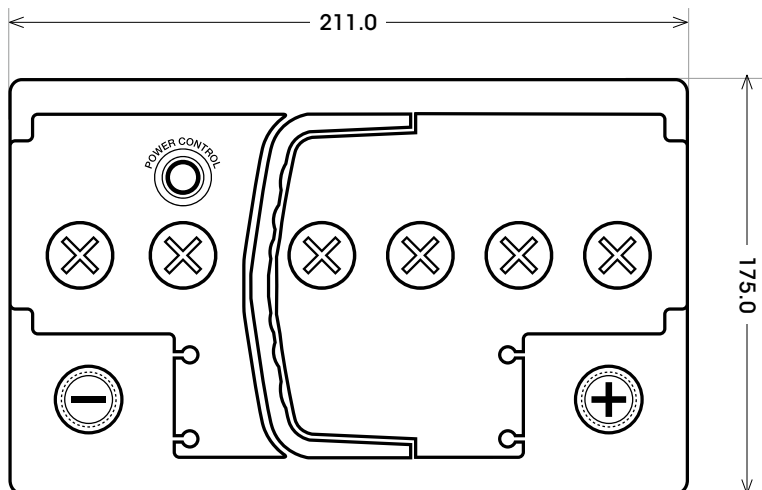

Maßtoleranz: ± 2 mm

Art. Nr.: **AB.9540633**

Bezeichnung: **95406**

Spannung	12 V
Kapazität (5h)	40 Ah
Kapazität (20h)	50 Ah
Länge	211 mm
Breite	175 mm
Höhe	190 mm
Bodenleiste	B13
Schaltung	0
Polart	1
Gewicht nass	13.5 kg
Haltbarkeit	300 Entlade-/Ladezyklen (80%-Entladung)

Bodenleiste **B13**

Schaltung **0**

Anschlusspole **1**