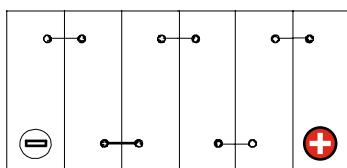

Maßtoleranz: ± 2 mm

Art. Nr.: **AB.9540633**

Bezeichnung: **95406**

Spannung	12 V
Kapazität (5h)	40 Ah
Kapazität (20h)	50 Ah
Länge	211 mm
Breite	175 mm
Höhe	190 mm
Bodenleiste	B13
Schaltung	0
Polart	1
Gewicht nass	13.5 kg
Haltbarkeit	300 Entlade-/Ladezyklen (80%-Entladung)

Bodenleiste **B13**

Schaltung **0**

Anschlusspole **1**