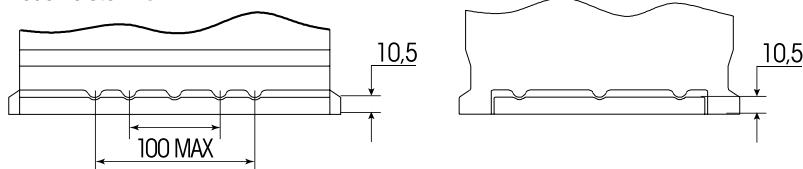

Maßtoleranz: ± 2 mm

Art. Nr.: **AB.9540633**

Bezeichnung: **95406**

Spannung	12 V
Kapazität (5h)	40 Ah
Kapazität (20h)	50 Ah
Länge	211 mm
Breite	175 mm
Höhe	190 mm
Bodenleiste	B13
Schaltung	0
Polart	1
Gewicht nass	13.5 kg
Haltbarkeit	300 Entlade-/Ladezyklen (80%-Entladung)

Bodenleiste **B13**

Schaltung **0**

Anschlusspole **1**