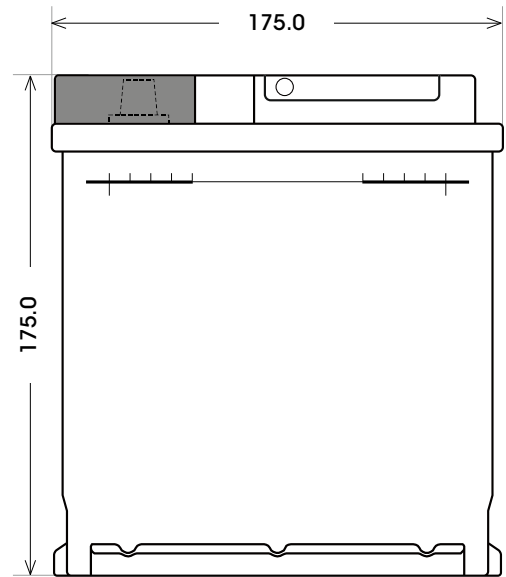

Art. Nr.: **SB.5642033**

Bezeichnung: **56420**

Technologie	Nassbatterie
Spannung	12 V
Kapazität	64 Ah
Kälteprüfstrom	640 A/EN
Länge	278 mm
Breite	175 mm
Höhe	175 mm
Bodenleiste	B13
Schaltung	0
Polart	1
Gewicht	15.9 kg

Bodenleiste **B13**

Schaltung **0**

Anschlusspole **1**