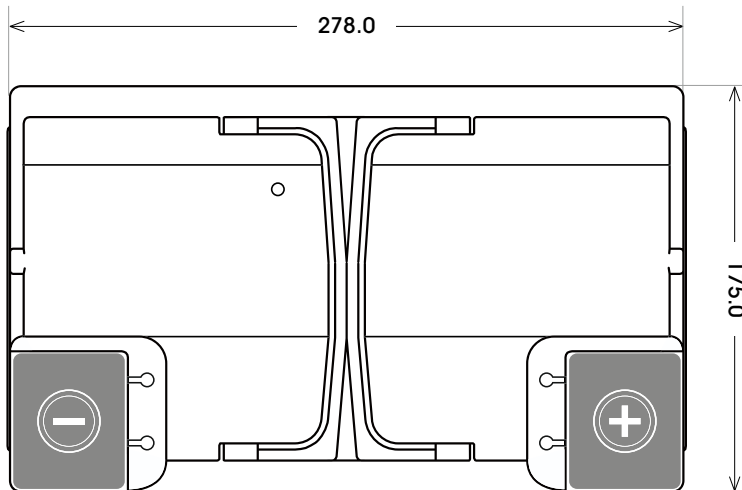

Art. Nr.: **SB.5642033**

Bezeichnung: **56420**

Technologie	Nassbatterie
Spannung	12 V
Kapazität	64 Ah
Kälteprüfstrom	640 A/EN
Länge	278 mm
Breite	175 mm
Höhe	175 mm
Bodenleiste	B13
Schaltung	0
Polart	1
Gewicht	15.9 kg

Bodenleiste **B13**

Schaltung **0**

Anschlusspole **1**