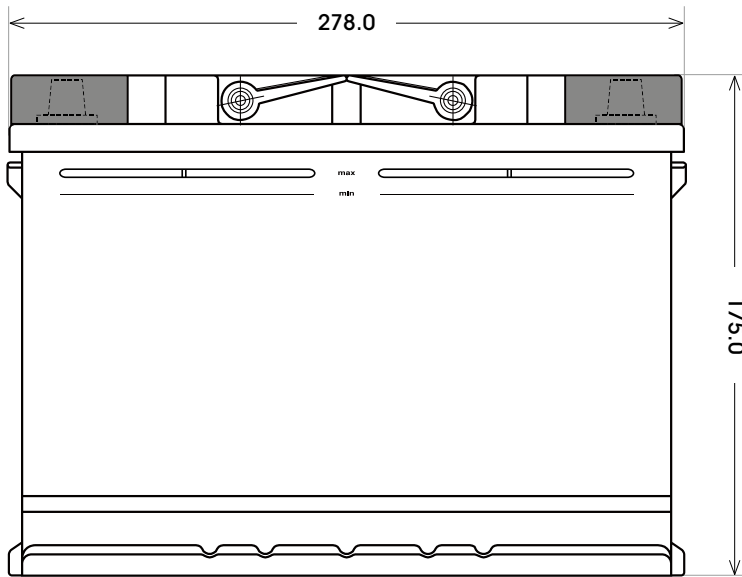

Art. Nr.: **SB.5642033**

Bezeichnung: **56420**

Technologie	Nassbatterie
Spannung	12 V
Kapazität	64 Ah
Kälteprüfstrom	640 A/EN
Länge	278 mm
Breite	175 mm
Höhe	175 mm
Bodenleiste	B13
Schaltung	0
Polart	1
Gewicht	15.9 kg

Bodenleiste **B13**

Schaltung **0**

Anschlusspole **1**