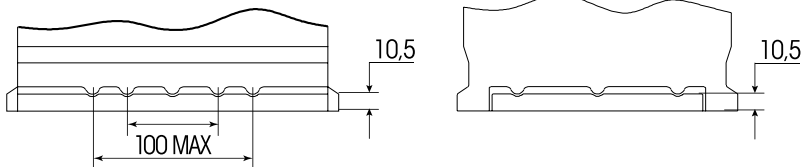

Art. Nr.: **SB.5642033**

Bezeichnung: **56420**

Technologie	Nassbatterie
Spannung	12 V
Kapazität	64 Ah
Kälteprüfstrom	640 A/EN
Länge	278 mm
Breite	175 mm
Höhe	175 mm
Bodenleiste	B13
Schaltung	0
Polart	1
Gewicht	15.9 kg

Bodenleiste **B13**

Schaltung **0**

Anschlusspole **1**