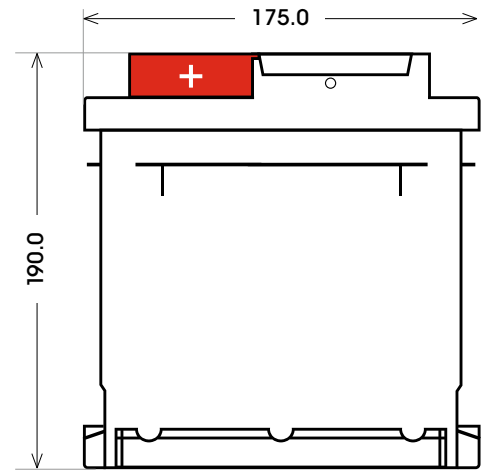

Maßtoleranz: ± 2 mm

Art. Nr.: **SB.P55**

Bezeichnung: **P55**

Bodenleiste B13

Schaltung 0

Anschlusspole 1

Technologie	Ca/Ca Nassbatterie
Spannung	12 Volt
Kapazität	55 Ah
Kälteprüfstrom	530 A/EN
Länge	246 mm
Breite	175 mm
Höhe	190 mm
Bodenleiste	B13
Schaltung	0
Polart	1
Gewicht	15.1 kg