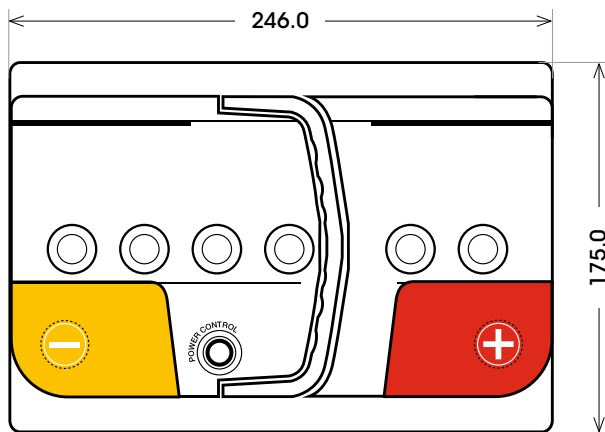

Maßtoleranz: ± 2 mm

Art. Nr.: **SB.P55**

Bezeichnung: **P55**

Bodenleiste B13

Schaltung 0

Anschlusspole 1

Technologie	Ca/Ca Nassbatterie
Spannung	12 Volt
Kapazität	55 Ah
Kälteprüfstrom	530 A/EN
Länge	246 mm
Breite	175 mm
Höhe	190 mm
Bodenleiste	B13
Schaltung	0
Polart	1
Gewicht	15.1 kg