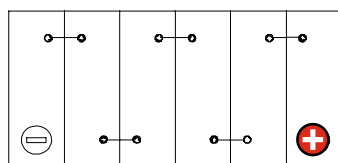

Maßtoleranz: ± 2 mm

Art. Nr.: **SB.P55**

Bezeichnung: **P55**

Bodenleiste B13

Schaltung 0

Anschlusspole 1

Technologie	Ca/Ca Nassbatterie
Spannung	12 Volt
Kapazität	55 Ah
Kälteprüfstrom	530 A/EN
Länge	246 mm
Breite	175 mm
Höhe	190 mm
Bodenleiste	B13
Schaltung	0
Polart	1
Gewicht	15.1 kg