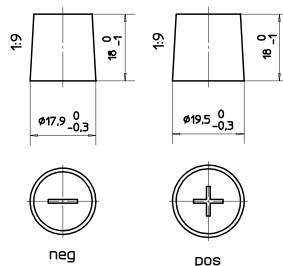

Maßtoleranz: ± 2 mm

Art. Nr.: **SB.P55**

Bezeichnung: **P55**

Bodenleiste B13

Schaltung 0

Anschlusspole 1

Technologie	Ca/Ca Nassbatterie
Spannung	12 Volt
Kapazität	55 Ah
Kälteprüfstrom	530 A/EN
Länge	246 mm
Breite	175 mm
Höhe	190 mm
Bodenleiste	B13
Schaltung	0
Polart	1
Gewicht	15.1 kg