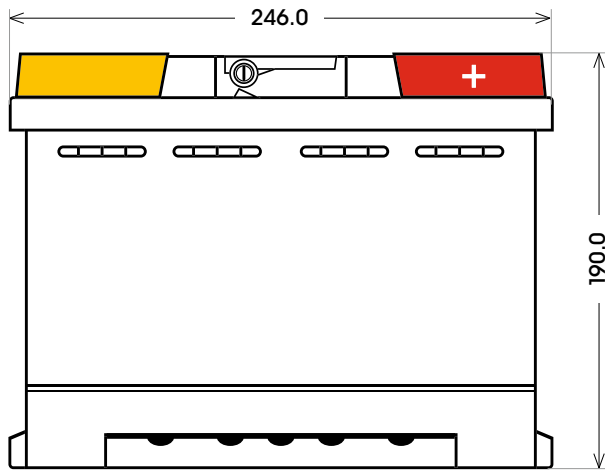

Maßtoleranz: ± 2 mm

Art. Nr.: **SB.P55**

Bezeichnung: **P55**

Bodenleiste B13

Schaltung 0

Anschlusspole 1

Technologie	Ca/Ca Nassbatterie
Spannung	12 Volt
Kapazität	55 Ah
Kälteprüfstrom	530 A/EN
Länge	246 mm
Breite	175 mm
Höhe	190 mm
Bodenleiste	B13
Schaltung	0
Polart	1
Gewicht	15.1 kg