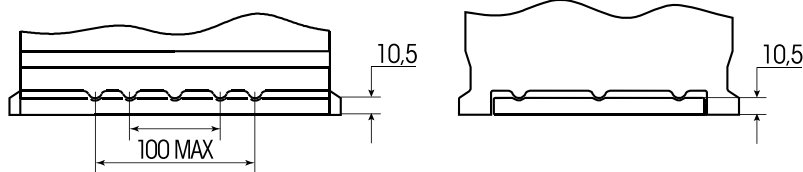

Maßtoleranz: ± 2 mm

Art. Nr.: **SB.P55**

Bezeichnung: **P55**

Bodenleiste B13

Schaltung 0

Anschlusspole 1

Technologie	Ca/Ca Nassbatterie
Spannung	12 Volt
Kapazität	55 Ah
Kälteprüfstrom	530 A/EN
Länge	246 mm
Breite	175 mm
Höhe	190 mm
Bodenleiste	B13
Schaltung	0
Polart	1
Gewicht	15.1 kg