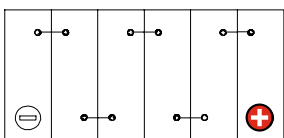

Maßtoleranz: ± 2 mm

Art. Nr.: **SAAS12-65**

Technologie	AGM
Spannung	12 V
Kapazität	65 Ah
Länge	350 mm
Breite	164 mm
Höhe	178 mm
Schaltung	0 ( + Pol rechts)
Polart	T3
Bodenleiste	B00
Gewicht	20.2 kg

Bodenleiste **B00**

Schaltung **0**

Anschlusspole **T3**