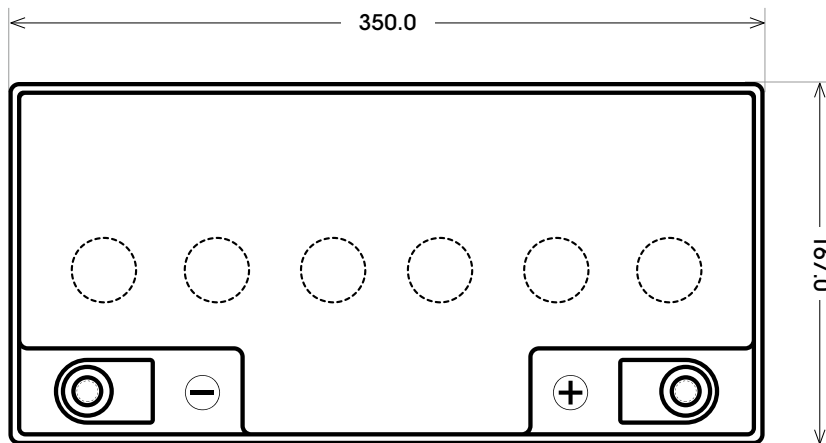

Maßtoleranz: ± 2 mm

Art. Nr.: **SAAS12-65**

Technologie	AGM
Spannung	12 V
Kapazität	65 Ah
Länge	350 mm
Breite	164 mm
Höhe	178 mm
Schaltung	0 ( + Pol rechts)
Polart	T3
Bodenleiste	B00
Gewicht	20.2 kg

Bodenleiste **B00**

Schaltung **0**

Anschlusspole **T3**