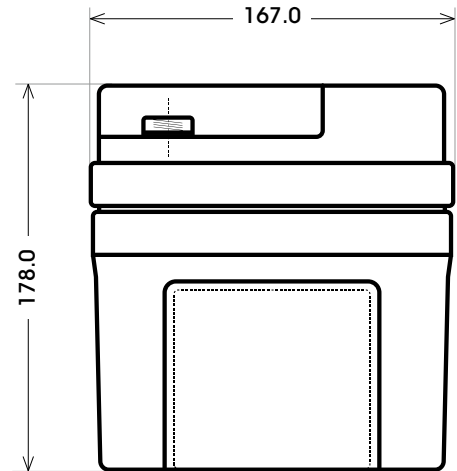

Maßtoleranz: ± 2 mm

Art. Nr.: **SAAS12-65**

Technologie	AGM
Spannung	12 V
Kapazität	65 Ah
Länge	350 mm
Breite	164 mm
Höhe	178 mm
Schaltung	0 ( + Pol rechts)
Polart	T3
Bodenleiste	B00
Gewicht	20.2 kg

Bodenleiste **B00**

Schaltung **0**

Anschlusspole **T3**