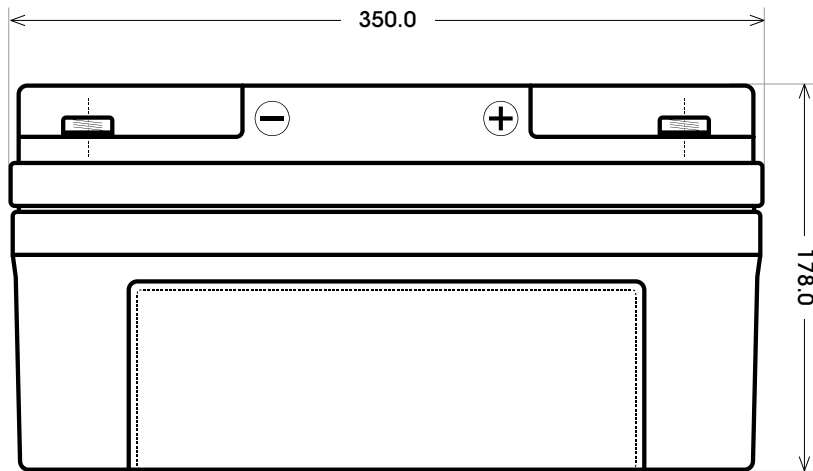

Maßtoleranz: ± 2 mm

Art. Nr.: **SAAS12-65**

Technologie	AGM
Spannung	12 V
Kapazität	65 Ah
Länge	350 mm
Breite	164 mm
Höhe	178 mm
Schaltung	0 ( + Pol rechts)
Polart	T3
Bodenleiste	B00
Gewicht	20.2 kg

Bodenleiste **B00**

Schaltung **0**

Anschlusspole **T3**