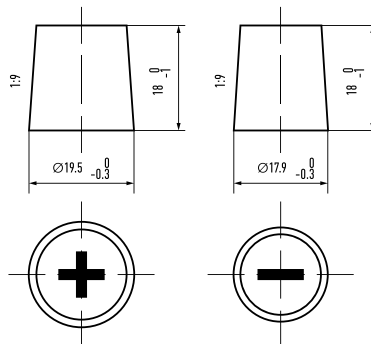

Art. Nr.: **SB.6803233**

Bezeichnung: **68032**

Bodenleiste **B00**

Schaltung **3**

Anschlusspole **1**

Technologie	Nassbatterie
Spannung	12 V
Kapazität	180 Ah
Kälteprüfstrom	1000 A/EN
Länge	513 mm
Breite	223 mm
Höhe	223 mm
Bodenleiste	B00
Schaltung	3
Polart	1
Gewicht	43.9 kg