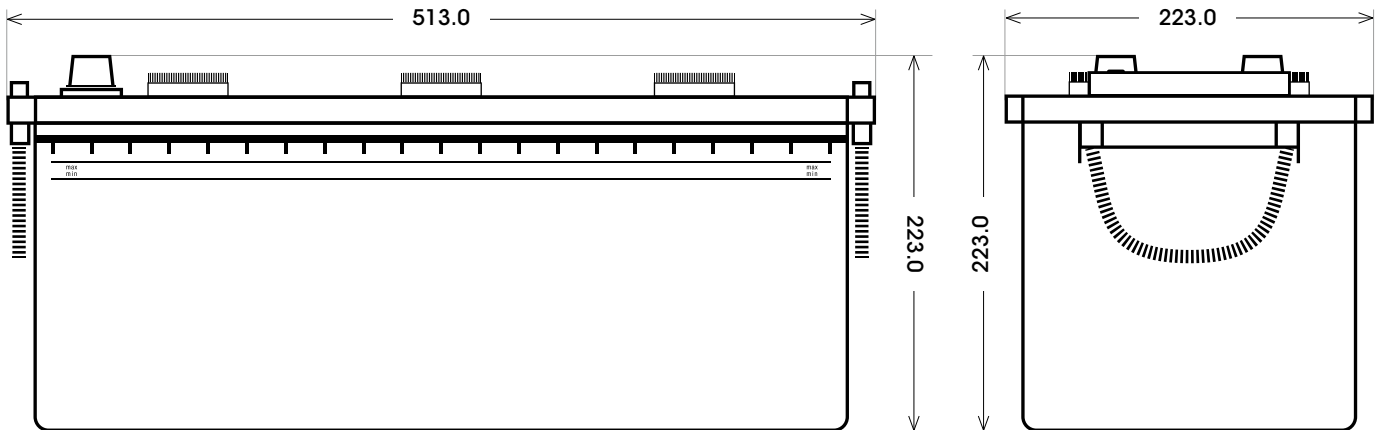

Art. Nr.: **SB.6803233**

Bezeichnung: **68032**

Bodenleiste **B00**

Schaltung **3**

Anschlusspole **1**

Technologie	Nassbatterie
Spannung	12 V
Kapazität	180 Ah
Kälteprüfstrom	1000 A/EN
Länge	513 mm
Breite	223 mm
Höhe	223 mm
Bodenleiste	B00
Schaltung	3
Polart	1
Gewicht	43.9 kg