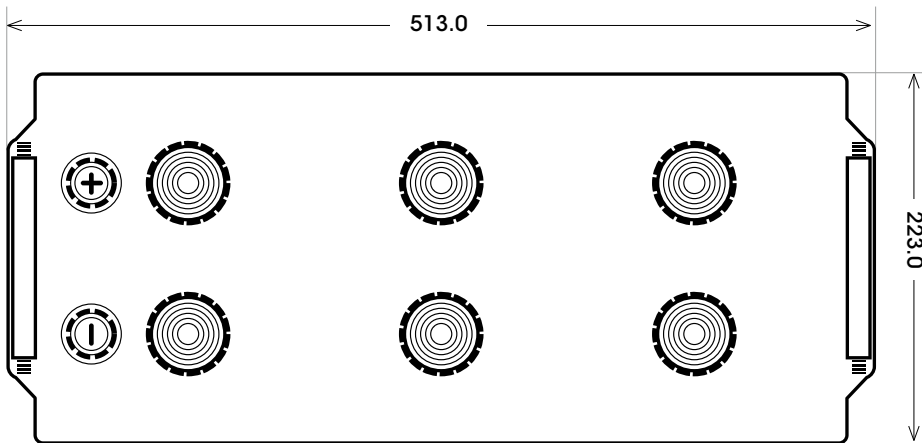

Art. Nr.: **SB.6803233**

Bezeichnung: **68032**

Bodenleiste **B00**

Schaltung **3**

Anschlusspole **1**

Technologie	Nassbatterie
Spannung	12 V
Kapazität	180 Ah
Kälteprüfstrom	1000 A/EN
Länge	513 mm
Breite	223 mm
Höhe	223 mm
Bodenleiste	B00
Schaltung	3
Polart	1
Gewicht	43.9 kg