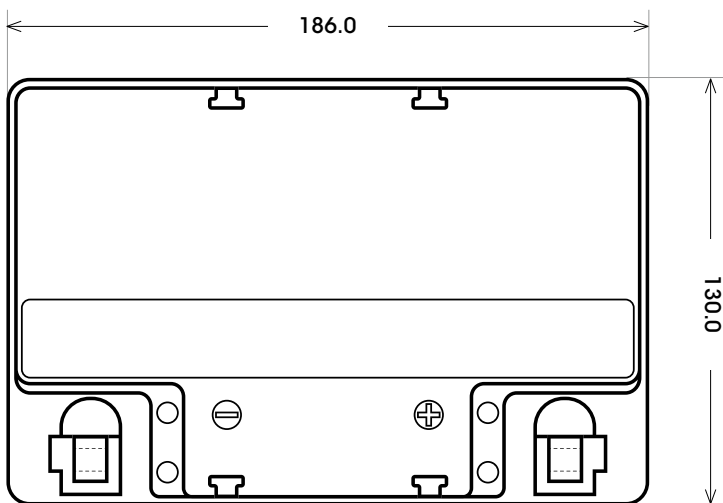

Maßtoleranz: ± 2 mm

Art. Nr.: **GB.5303077**

Japan Nr.: **MB53030**

Technologie	GEL
Spannung	12 V
Kapazität	30 Ah
Kaltstart	300 A/EN
Länge	186 mm
Breite	130 mm
Höhe	167 mm
Schaltung	0 (+ Pol rechts)
Polart	Y10
Bodenleiste	B00
Gewicht	9.3 kg

Bodenleiste **B00**

Schaltung **0**

Anschlusspole **Y10**