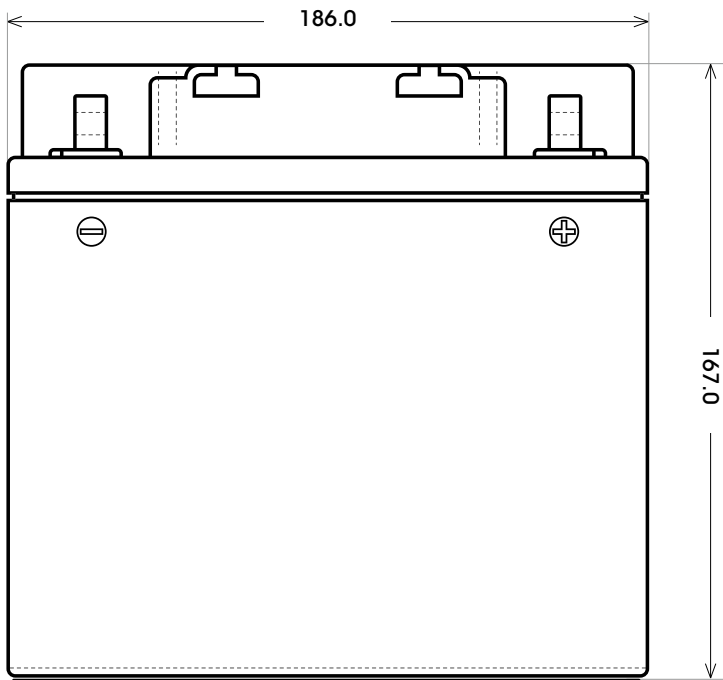

Maßtoleranz: ± 2 mm

Art. Nr.: **GB.5303077**

Japan Nr.: **MB53030**

Technologie	GEL
Spannung	12 V
Kapazität	30 Ah
Kaltstart	300 A/EN
Länge	186 mm
Breite	130 mm
Höhe	167 mm
Schaltung	0 (+ Pol rechts)
Polart	Y10
Bodenleiste	B00
Gewicht	9.3 kg

Bodenleiste **B00**

Schaltung **0**

Anschlusspole **Y10**