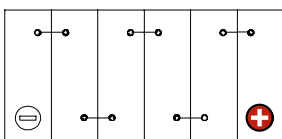

Maßtoleranz: ± 2 mm

Art. Nr.: **GB.5303077**

Japan Nr.: **MB53030**

Technologie	GEL
Spannung	12 V
Kapazität	30 Ah
Kaltstart	300 A/EN
Länge	186 mm
Breite	130 mm
Höhe	167 mm
Schaltung	0 (+ Pol rechts)
Polart	Y10
Bodenleiste	B00
Gewicht	9.3 kg

Bodenleiste **B00**

Schaltung **0**

Anschlusspole **Y10**