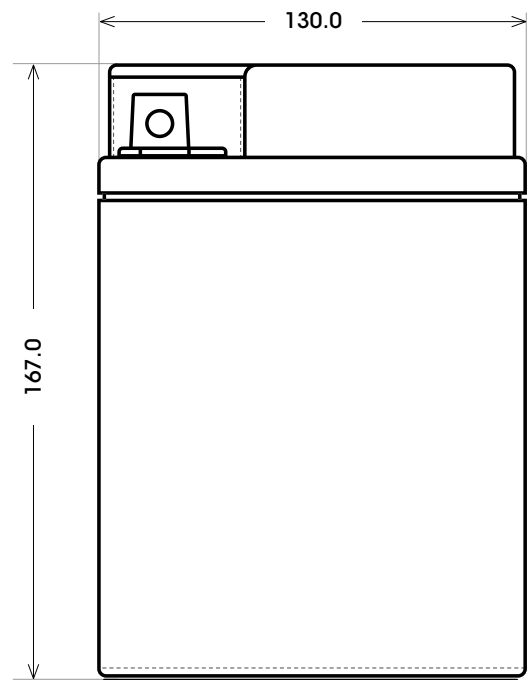

Maßtoleranz: ± 2 mm

Art. Nr.: **GB.5303077**

Japan Nr.: **MB53030**

Technologie	GEL
Spannung	12 V
Kapazität	30 Ah
Kaltstart	300 A/EN
Länge	186 mm
Breite	130 mm
Höhe	167 mm
Schaltung	0 (+ Pol rechts)
Polart	Y10
Bodenleiste	B00
Gewicht	9.3 kg

Bodenleiste **B00**

Schaltung **0**

Anschlusspole **Y10**