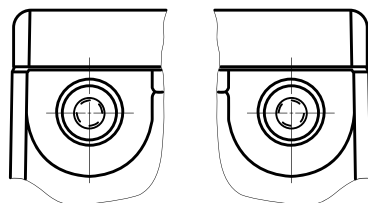

Maßtoleranz: ± 2 mm

Art. Nr.: **SB.5757500**

Bezeichnung: **5757500**

Technologie	Ca/Ca (Kalzium/Kalzium)
Spannung	12 V
Kapazität	75 Ah
Kälteprüfstrom	600 A/EN
Länge	231 mm
Breite	179 mm
Höhe	185 mm
Bodenleiste	B09
Schaltung	1
Polart	21
Gewicht	14.7 kg
Ausführung	G+G (gefüllt und geladen)

Bodenleiste **B09**

Schaltung **1**

Polart **21**

3/8" x 8