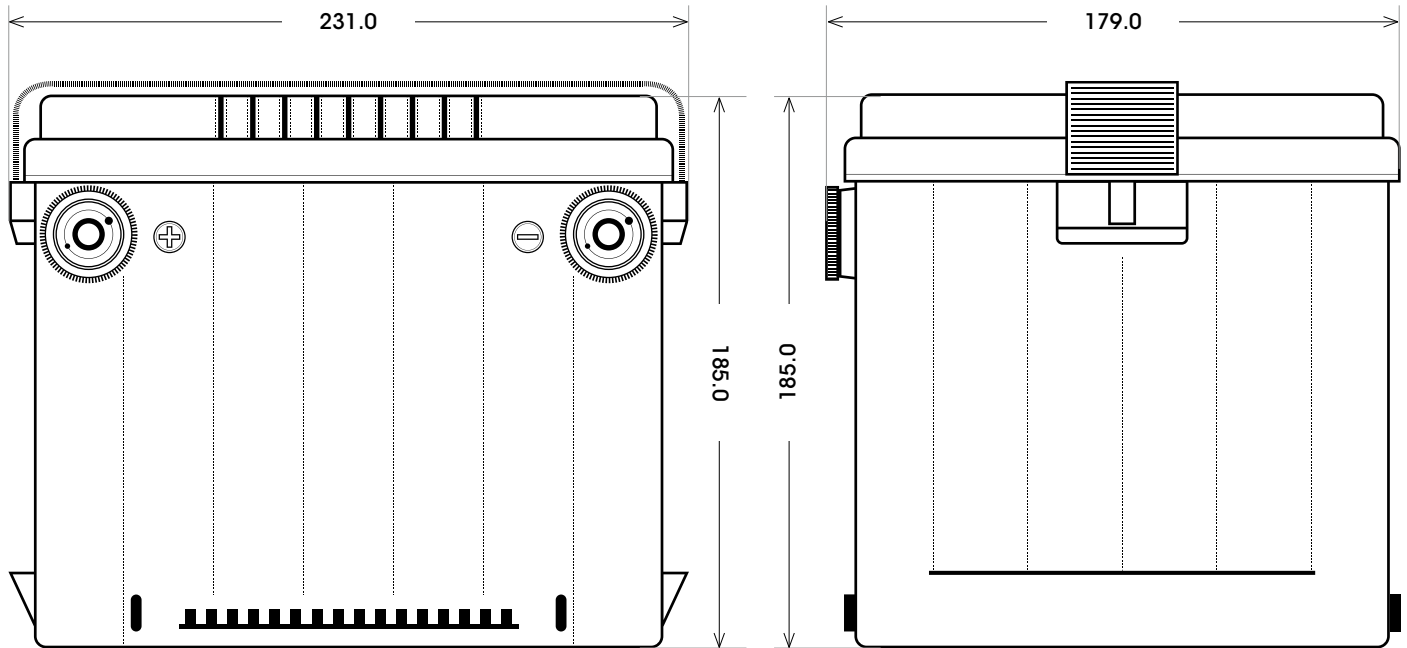

Maßtoleranz: ± 2 mm

Art. Nr.: **SB.5757500**

Bezeichnung: **5757500**

Technologie	Ca/Ca (Kalzium/Kalzium)
Spannung	12 V
Kapazität	75 Ah
Kälteprüfstrom	600 A/EN
Länge	231 mm
Breite	179 mm
Höhe	185 mm
Bodenleiste	B09
Schaltung	1
Polart	21
Gewicht	14.7 kg
Ausführung	G+G (gefüllt und geladen)

Bodenleiste **B09**

Schaltung **1**

Polart **21**

3/8" x 8