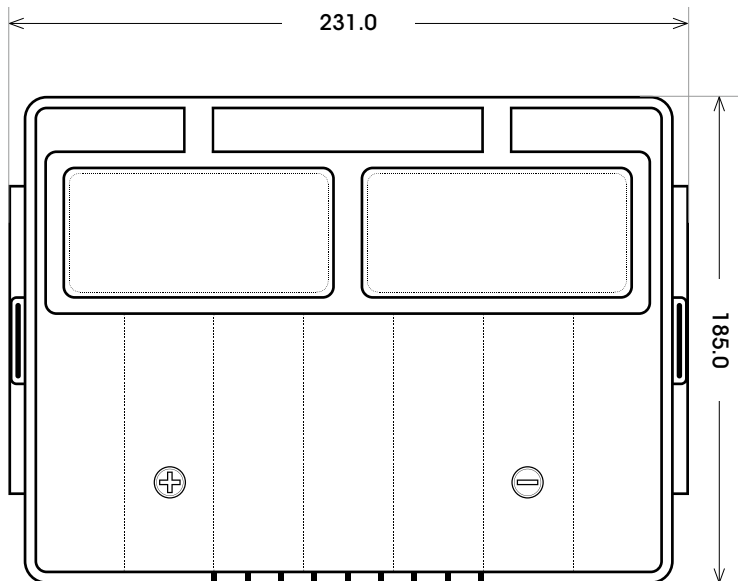

Maßtoleranz: ± 2 mm

Art. Nr.: **SB.5757500**

Bezeichnung: **5757500**

Technologie	Ca/Ca (Kalzium/Kalzium)
Spannung	12 V
Kapazität	75 Ah
Kälteprüfstrom	600 A/EN
Länge	231 mm
Breite	179 mm
Höhe	185 mm
Bodenleiste	B09
Schaltung	1
Polart	21
Gewicht	14.7 kg
Ausführung	G+G (gefüllt und geladen)

Bodenleiste **B09**

Schaltung **1**

Polart **21**

3/8" x 8