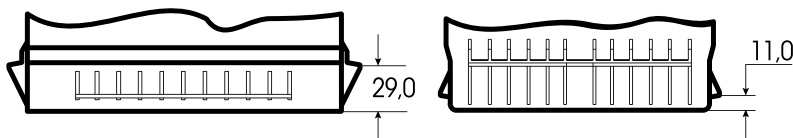

Maßtoleranz: ± 2 mm

Art. Nr.: **SB.5757500**

Bezeichnung: **5757500**

Technologie	Ca/Ca (Kalzium/Kalzium)
Spannung	12 V
Kapazität	75 Ah
Kälteprüfstrom	600 A/EN
Länge	231 mm
Breite	179 mm
Höhe	185 mm
Bodenleiste	B09
Schaltung	1
Polart	21
Gewicht	14.7 kg
Ausführung	G+G (gefüllt und geladen)

Bodenleiste **B09**

Schaltung **1**

Polart **21**

3/8" x 8