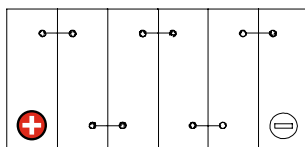

Maßtoleranz: ± 2 mm

Art. Nr.: **SB.5757500**

Bezeichnung: **5757500**

Technologie	Ca/Ca (Kalzium/Kalzium)
Spannung	12 V
Kapazität	75 Ah
Kälteprüfstrom	600 A/EN
Länge	231 mm
Breite	179 mm
Höhe	185 mm
Bodenleiste	B09
Schaltung	1
Polart	21
Gewicht	14.7 kg
Ausführung	G+G (gefüllt und geladen)

Bodenleiste **B09**

Schaltung **1**

Polart **21**

3/8" x 8