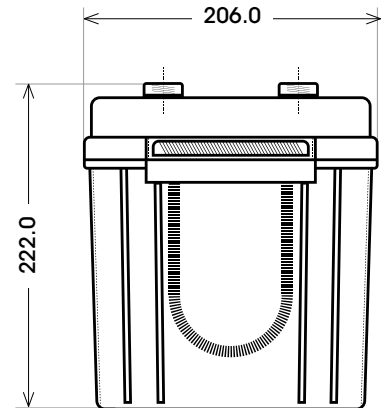

Maßtoleranz:  $\pm 2$  mm

Art. Nr.: **TRAD12-200**

Technologie	AGM
Spannung	12 V
Kapazität	200 Ah
Länge	532 mm
Breite	206 mm
Höhe	222 mm
Schaltung	4 ( + Pol rechts)
Polart	T4
Bodenleiste	B00
Gewicht	58.4 kg

Bodenleiste **B00**

Schaltung **4**

Anschlusspole **T4**