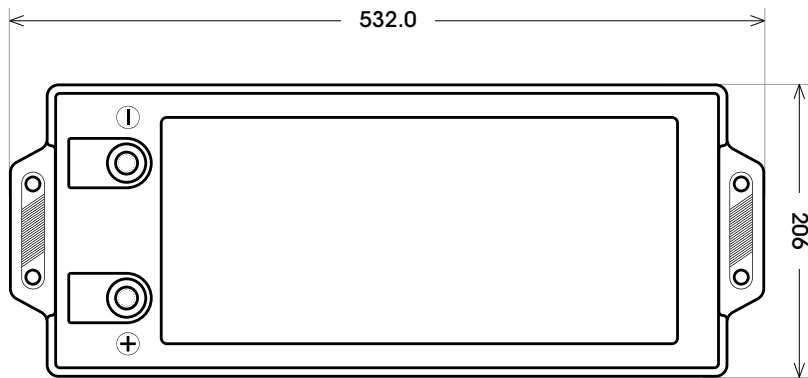

Maßtoleranz:  $\pm 2$  mm

Art. Nr.: **TRAD12-200**

Technologie	AGM
Spannung	12 V
Kapazität	200 Ah
Länge	532 mm
Breite	206 mm
Höhe	222 mm
Schaltung	4 ( + Pol rechts)
Polart	T4
Bodenleiste	B00
Gewicht	58.4 kg

Bodenleiste **B00**

Schaltung **4**

Anschlusspole **T4**