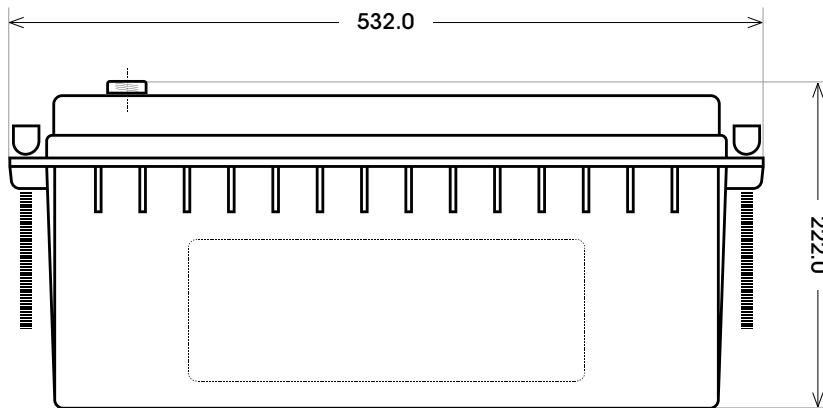

Maßtoleranz:  $\pm 2$  mm

Art. Nr.: **TRAD12-200**

Technologie	AGM
Spannung	12 V
Kapazität	200 Ah
Länge	532 mm
Breite	206 mm
Höhe	222 mm
Schaltung	4 ( + Pol rechts)
Polart	T4
Bodenleiste	B00
Gewicht	58.4 kg

Bodenleiste **B00**

Schaltung **4**

Anschlusspole **T4**