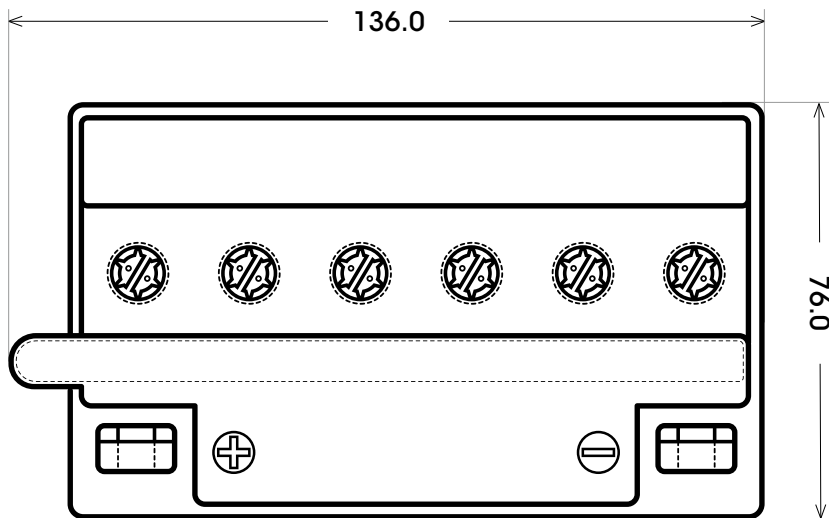

Maßtoleranz:  $\pm 2$  mm

Art. Nr.: **MB.5071377**

Japan Nr.: **12N7-4A**

Technologie	RF - rüttelfest
Spannung	12 V
Kapazität	7 Ah
Kaltstart	74 A/EN
Länge	136 mm
Breite	76 mm
Höhe	135 mm
Polart	Y6
Schaltung	1
Bodenleiste	0
Gewicht	2.8 kg
Zustand	trocken vorgeladen

**Bodenleiste B00**

**Schaltung 1**

**Anschlusspole Y6**