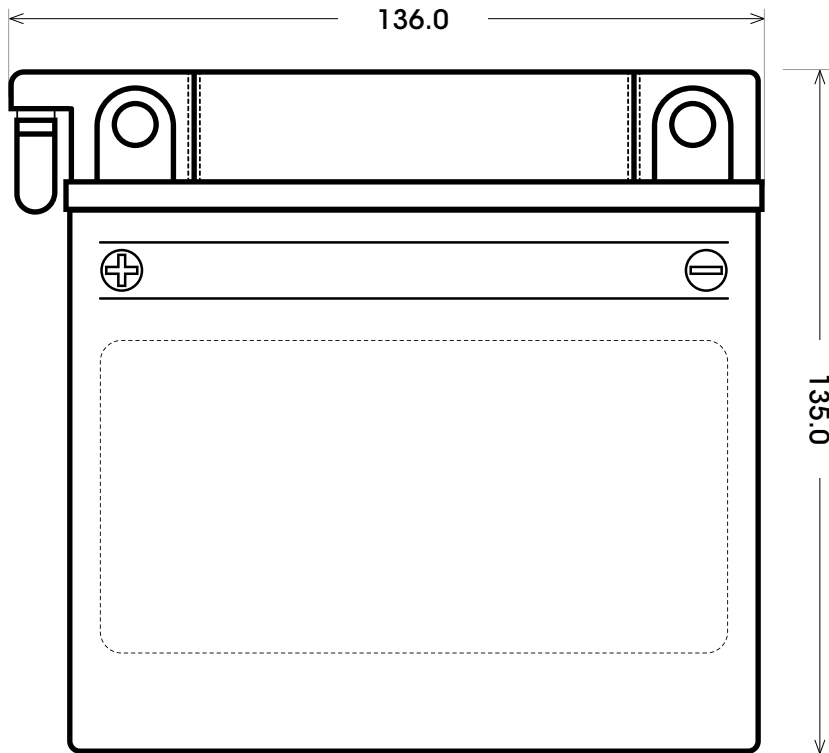

Maßtoleranz:  $\pm 2$  mm

Art. Nr.: **MB.5071377**

Japan Nr.: **12N7-4A**

Technologie	RF - rüttelfest
Spannung	12 V
Kapazität	7 Ah
Kaltstart	74 A/EN
Länge	136 mm
Breite	76 mm
Höhe	135 mm
Polart	Y6
Schaltung	1
Bodenleiste	0
Gewicht	2.8 kg
Zustand	trocken vorgeladen

**Bodenleiste B00**

**Schaltung 1**

**Anschlusspole Y6**