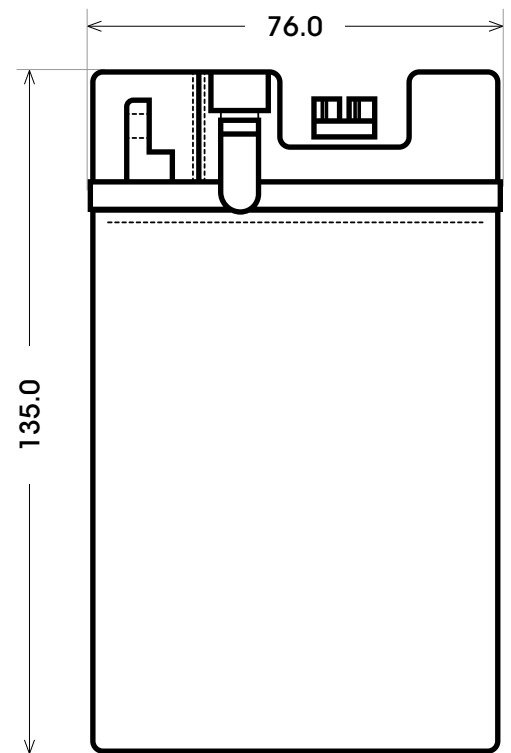

Maßtoleranz:  $\pm 2$  mm

Art. Nr.: **MB.5071377**

Japan Nr.: **12N7-4A**

Technologie	RF - rüttelfest
Spannung	12 V
Kapazität	7 Ah
Kaltstart	74 A/EN
Länge	136 mm
Breite	76 mm
Höhe	135 mm
Polart	Y6
Schaltung	1
Bodenleiste	0
Gewicht	2.8 kg
Zustand	trocken vorgeladen

**Bodenleiste B00**

**Schaltung 1**

**Anschlusspole Y6**