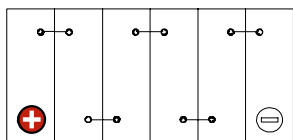

Maßtoleranz:  $\pm 2$  mm

Art. Nr.: **MB.5071377**

Japan Nr.: **12N7-4A**

Technologie	RF - rüttelfest
Spannung	12 V
Kapazität	7 Ah
Kaltstart	74 A/EN
Länge	136 mm
Breite	76 mm
Höhe	135 mm
Polart	Y6
Schaltung	1
Bodenleiste	0
Gewicht	2.8 kg
Zustand	trocken vorgeladen

**Bodenleiste B00**

**Schaltung 1**

**Anschlusspole Y6**