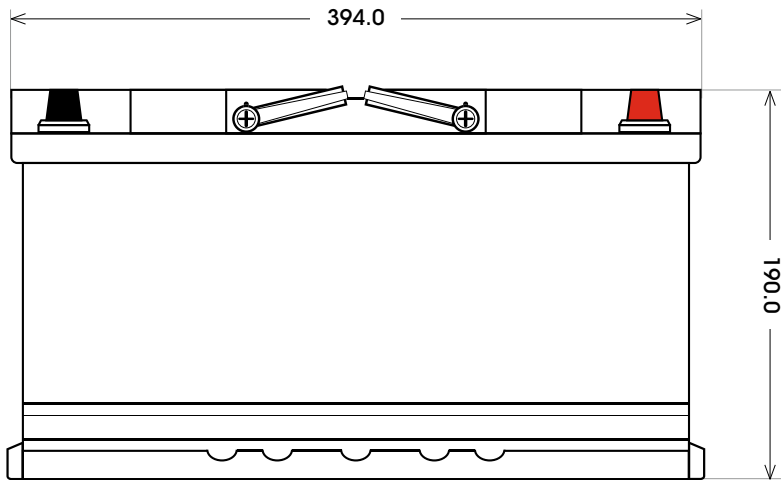

Art. Nr.: **SB.605909095**

Bezeichnung: **6059033**

Technologie	AGM
Technik	Start-Stop
Spannung	12 V
Kapazität	105 Ah
Kälteprüfstrom	950 A/EN
Länge	394 mm
Breite	175 mm
Höhe	190 mm
Bodenleiste	B13
Schaltung	0
Polart	1
Gewicht	29.4 kg

Bodenleiste **B13**

Schaltung **0**

Anschlusspole **1**