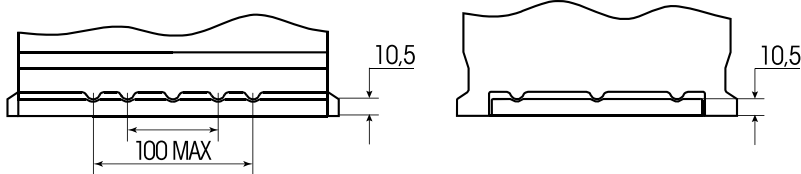

Art. Nr.: **SB.605909095**

Bezeichnung: **6059033**

Technologie	AGM
Technik	Start-Stop
Spannung	12 V
Kapazität	105 Ah
Kälteprüfstrom	950 A/EN
Länge	394 mm
Breite	175 mm
Höhe	190 mm
Bodenleiste	B13
Schaltung	0
Polart	1
Gewicht	29.4 kg

Bodenleiste **B13**

Schaltung **0**

Anschlusspole **1**