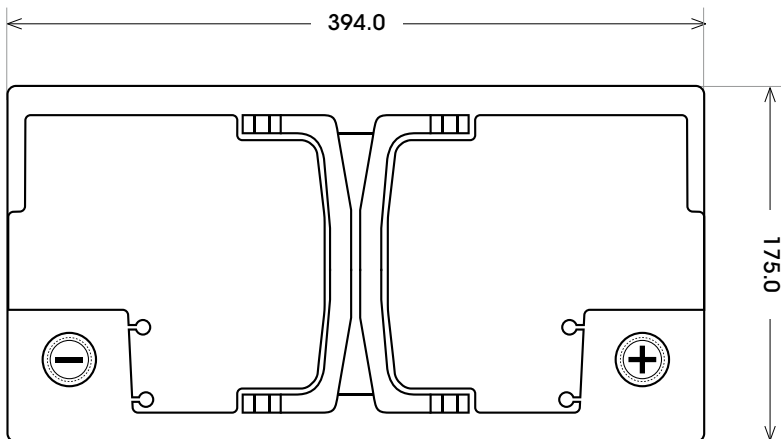

Art. Nr.: **SB.605909095**

Bezeichnung: **6059033**

Technologie	AGM
Technik	Start-Stop
Spannung	12 V
Kapazität	105 Ah
Kälteprüfstrom	950 A/EN
Länge	394 mm
Breite	175 mm
Höhe	190 mm
Bodenleiste	B13
Schaltung	0
Polart	1
Gewicht	29.4 kg

Bodenleiste **B13**

Schaltung **0**

Anschlusspole **1**