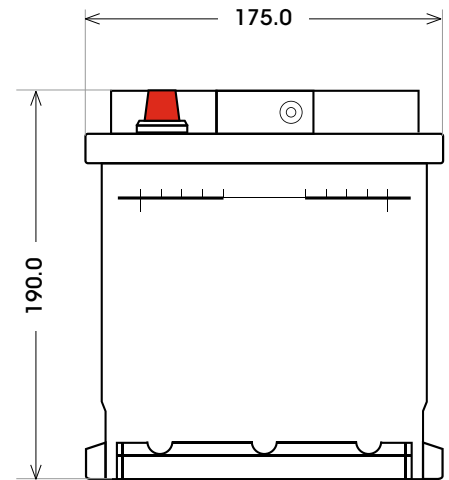

Art. Nr.: **SB.605909095**

Bezeichnung: **6059033**

Technologie	AGM
Technik	Start-Stop
Spannung	12 V
Kapazität	105 Ah
Kälteprüfstrom	950 A/EN
Länge	394 mm
Breite	175 mm
Höhe	190 mm
Bodenleiste	B13
Schaltung	0
Polart	1
Gewicht	29.4 kg

Bodenleiste **B13**

Schaltung **0**

Anschlusspole **1**