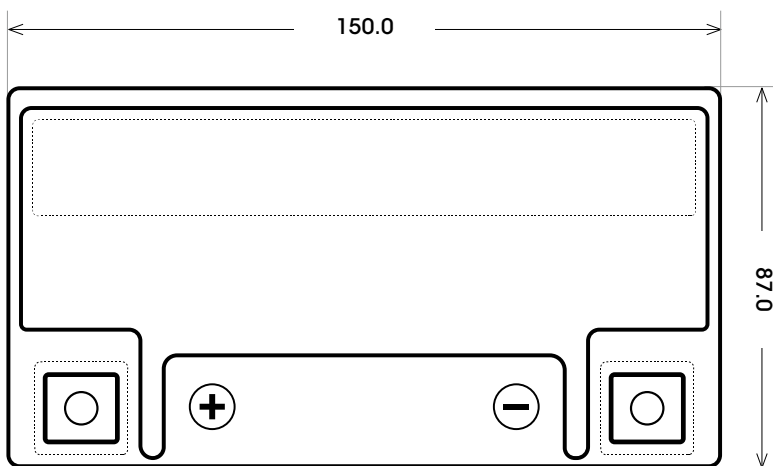

Maßtoleranz: ± 2 mm

Art. Nr.: **GB.5112077**

Japan Nr.: **YTZ 12S**

Technologie	GEL
Spannung	12 V
Kapazität	9 Ah
Kaltstart	210 A/EN
Länge	150 mm
Breite	87 mm
Höhe	110 mm
Schaltung	1 (+ Pol links)
Polart	Y11
Bodenleiste	B00
Gewicht	3.5 kg

Bodenleiste **B00**

Schaltung **1**

Anschlusspole **Y11**