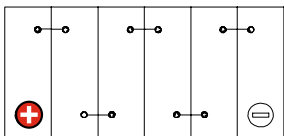

Maßtoleranz: ± 2 mm

Art. Nr.: **GB.5112077**

Japan Nr.: **YTZ 12S**

Technologie	GEL
Spannung	12 V
Kapazität	9 Ah
Kaltstart	210 A/EN
Länge	150 mm
Breite	87 mm
Höhe	110 mm
Schaltung	1 (+ Pol links)
Polart	Y11
Bodenleiste	B00
Gewicht	3.5 kg

Bodenleiste **B00**

Schaltung **1**

Anschlusspole **Y11**