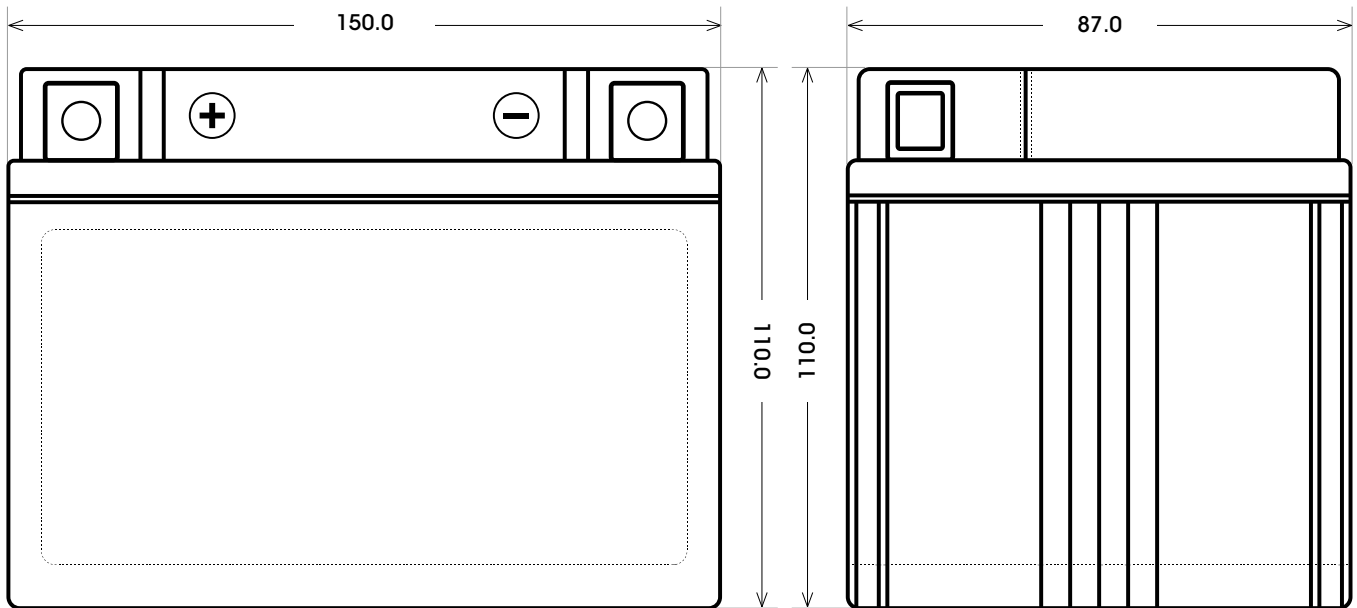

Maßtoleranz: ± 2 mm

Art. Nr.: **GB.5112077**

Japan Nr.: **YTZ 12S**

Technologie	GEL
Spannung	12 V
Kapazität	9 Ah
Kaltstart	210 A/EN
Länge	150 mm
Breite	87 mm
Höhe	110 mm
Schaltung	1 (+ Pol links)
Polart	Y11
Bodenleiste	B00
Gewicht	3.5 kg

Bodenleiste **B00**

Schaltung **1**

Anschlusspole **Y11**